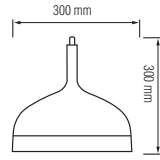

Begonya Direk Armatürü 70cm

Ürün Kodu	Koli Adeti	Fiyat
9108	4	69,50 USD

Dekoratif Sarkıtlar, Armatürler ve Aplikler

Dekoratif Sarkıt Ve Aplikler

Ürün Kodu	Koli Adeti	Fiyat
6240	1	37,00 USD

Ürün Kodu	Koli Adeti	Fiyat
6241	1	37,00 USD