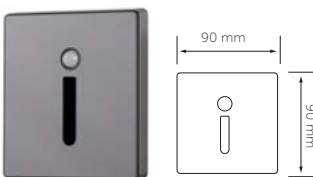

1,5 W Sensörlü Koridor Armatür

Ürün Kodu	Güç	Işık Rengi	Işık Akısı	Gövde Rengi	Koli Miktar	Fiyat
6104-01	1,5W	6500K	60 lm	Antrasit	24	22,00 USD
6104-02	1,5W	3300K	60 lm	Antrasit	24	22,00 USD