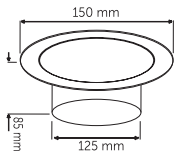

18W Sıva Altı LED Bahçe Armatürü

Ürün Kodu	Işık Rengi	Işık Akısı	Koli Miktar	Fiyat
5372-01	6500K	2520	10	140,00 USD
5372-02	3000K	2160	10	140,00 USD
5372-03	4000K	2520	10	140,00 USD
5372-04	Kırmızı	1080	10	140,00 USD
5372-05	Yeşil	1620	10	140,00 USD
5372-06	Mavi	270	10	140,00 USD
5372-07	Amber	1980	10	140,00 USD