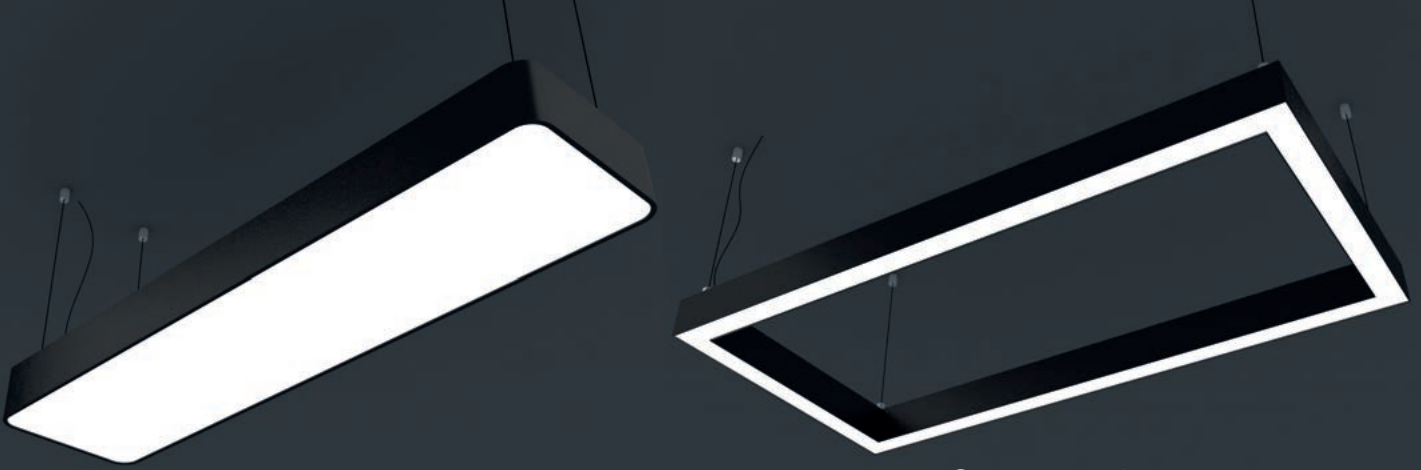

Dekoratif Lineer LED Armatürler

Lineer Oval Dikdörtgen Davul LED Armatür

Ürün Kodu	Boy	Kasa Ebatları	Güç	Işık Rengi	Işık Akısı	Koli Adet	Fiyat
5441-01	20x60 cm	100mm	25W	6500K	3440 lm	1 ad.	125,00 USD
5441-02	20x60 cm	100mm	25W	3000K	3360 lm	1 ad.	125,00 USD
5441-03	20x60 cm	100mm	25W	4000K	3440 lm	1 ad.	125,00 USD
5443-01	20x100 cm	100mm	42W	6500K	5760 lm	1 ad.	168,00 USD
5443-02	20x100 cm	100mm	42W	3000K	5650 lm	1 ad.	168,00 USD
5443-03	20x100 cm	100mm	42W	4000K	5760 lm	1 ad.	168,00 USD
5446-01	30x120 cm	100mm	65W	6500K	8940 lm	1 ad.	220,00 USD
5446-02	30x120 cm	100mm	65W	3000K	8750 lm	1 ad.	220,00 USD
5446-03	30x120 cm	100mm	65W	4000K	8940 lm	1 ad.	220,00 USD

Lineer Dikdörtgen LED Armatür

Ürün Kodu	Boy	Kasa Ebatları	Güç	Işık Rengi	Işık Akısı	Koli Adet	Fiyat
5400-01	30x60 cm	80x50mm	58W	6500K	9095 lm	1 ad.	165,00 USD
5400-02	30x60 cm	80x50mm	58W	3000K	8910 lm	1 ad.	165,00 USD
5400-03	30x60 cm	80x50mm	58W	4000K	9095 lm	1 ad.	165,00 USD
5401-01	60x120 cm	80x50mm	110W	6500K	17250 lm	1 ad.	327,00 USD
5401-02	60x120 cm	80x50mm	110W	3000K	16900 lm	1 ad.	327,00 USD
5401-03	60x120 cm	80x50mm	110W	4000K	17250 lm	1 ad.	327,00 USD
5402-01	80x160 cm	80x50mm	155W	6500K	24000 lm	1 ad.	435,00 USD
5402-02	80x160 cm	80x50mm	155W	3000K	23520 lm	1 ad.	435,00 USD
5402-03	80x160 cm	80x50mm	155W	4000K	24000 lm	1 ad.	435,00 USD
5403-01	100x200 cm	80x50mm	190W	6500K	30000 lm	1 ad.	545,00 USD
5403-02	100x200 cm	80x50mm	190W	3000K	29500 lm	1 ad.	545,00 USD
5403-03	100x200 cm	80x50mm	190W	4000K	30000 lm	1 ad.	545,00 USD

powered by
TRIDONIC
OSRAM LED

RAL
9016
BEYAZ

RAL
9006
Gri

RAL
9005
Siyah

- Polikarbon opal difüzör
- Ürün kasaları istenilen RAL
renk koduna göre üretilebilir.

- Ürünlerin farklı ölçüleri için
opsiyonlarımız mevcuttur lütfen
iletişime geçiniz

Opsiyonlar

Ürün Kodu	9060	9061	9062	9063
Ürün Adı	Askı Aparatı (1 Takım=2Adet)	Lineer Tij takımı (1 Takım=2Adet)	Lineer Rozans	Lineer Baza
Fiyat	10,00 USD	Fiyat Sorunuz	Fiyat Sorunuz	Fiyat Sorunuz