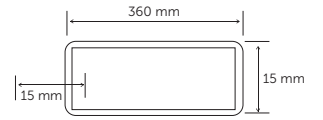

EXIT Armatür / Aşağı ok

Ürün Kodu	Güç	Giriş Gerilimi	Acil Aydınlatma	Koli Adet	Fiyat
5122	3W	220V AC	3 Saat	20	11,00 USD