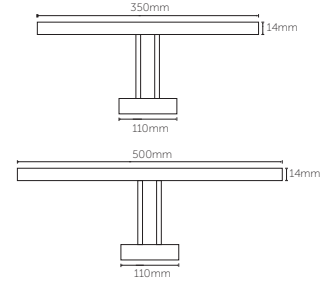

LED Aplik

Ürün Kodu	Güç	Işık Rengi	Işık Akısı	Koli Adet	Fiyat
6202-01	6W	6500K	540	20	28,00 USD
6202-02	6W	3000K	530	20	28,00 USD
6212-01	9W	6500K	810	10	38,00 USD
6212-02	9W	3000K	795	10	38,00 USD

Ürün Kodu	Güç	Işık Rengi	Işık Akısı	Koli Adet	Fiyat
6203-01	6W	6500K	540	20	28,00 USD
6203-02	6W	3000K	530	20	28,00 USD
6213-01	9W	6500K	810	10	38,00 USD
6213-02	9W	3000K	795	10	38,00 USD

Ürün Kodu	Güç	Işık Rengi	Işık Akısı	Koli Adet	Fiyat
6204-01	6W	6500K	540	20	28,00 USD
6204-02	6W	3000K	530	20	28,00 USD
6214-01	9W	6500K	810	10	38,00 USD
6214-02	9W	3000K	795	10	38,00 USD

Ürün Kodu	Güç	Işık Rengi	Işık Akısı	Koli Adet	Fiyat
6205-01	6W	6500K	540	20	28,00 USD
6205-02	6W	3000K	530	20	28,00 USD
6215-01	9W	6500K	810	10	38,00 USD
6215-02	9W	3000K	795	10	38,00 USD