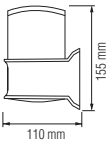

Begonvil Tek Yönlü Duvar Aplık

Ürün Kodu	Koli Adeti	Fiyat
9103-01, 9103-02, 9103-03 Şeffaf Yeşil Amber	20	14,00 USD