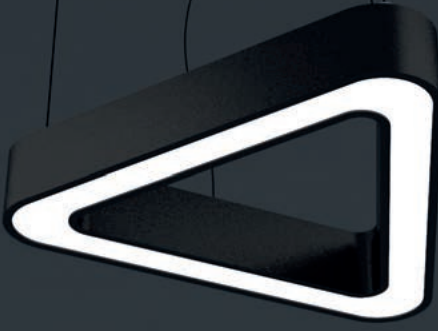

Dekoratif Lineer LED Armatürler

Lineer Oval Üçgen Simit LED Armatür

Ürün Kodu	Boy	Kasa Ebatları	Güç	Işık Rengi	Işık Akısı	Koli Adet	Fiyat
5491-01	60 cm	80x80mm	58W	6500K	7860 lm	1 ad.	170,00 USD
5491-02	60 cm	80x80mm	58W	3000K	7770 lm	1 ad.	170,00 USD
5491-03	60 cm	80x80mm	58W	4000K	7860 lm	1 ad.	170,00 USD
5492-01	90 cm	80x80mm	86W	6500K	11830 lm	1 ad.	255,00 USD
5492-02	90 cm	80x80mm	86W	3000K	11590 lm	1 ad.	255,00 USD
5492-03	90 cm	80x80mm	86W	4000K	11830 lm	1 ad.	255,00 USD

Lineer Yıldız LED Armatür

Ürün Kodu	Boy	Kasa Ebatları	Güç	Işık Rengi	Işık Akısı	Koli Adet	Fiyat
5501-01	60 cm	80x50mm	60W	6500K	9400 lm	1 ad.	210,00 USD
5501-02	60 cm	80x50mm	60W	3000K	9250 lm	1 ad.	210,00 USD
5501-03	60 cm	80x50mm	60W	4000K	9400 lm	1 ad.	210,00 USD
5502-01	120 cm	80x50mm	115W	6500K	17970 lm	1 ad.	420,00 USD
5502-02	120 cm	80x50mm	115W	3000K	17600 lm	1 ad.	420,00 USD
5502-03	120 cm	80x50mm	115W	4000K	17970 lm	1 ad.	420,00 USD

powered by
TRIDONIC
OSRAM LED

RAL
9016
BEYAZ

RAL
9006
Gri

RAL
9005
Siyah

- Polikarbon opal difüzör
- Ürün kasaları istenilen RAL
renk koduna göre üretilebilir.

- Ürünlerin farklı ölçüleri için
opsiyonlarımız mevcuttur lütfen
iletişime geçiniz

Opsiyonlar

Ürün Kodu	Ürün Adı	Fiyat
9060	Askı Aparatı *	10,00 USD
9061	Lineer Tij takımı *	Fiyat Sorunuz
9062	Lineer Rozans	Fiyat Sorunuz
9063	Lineer Baza	Fiyat Sorunuz

*(1 Takım=2 Adet)