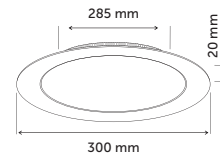

Sıva Altı Yuvarlak LED Panel Armatürler

Ürün Kodu	Kesim Çapı	Güç	Işık Akısı	Işık Rengi	Gövde Rengi	Koli Adet	Fiyat
2803-01	73 mm	3 W	240 lm	6500K	Siyah	100 Ad.	3,70 USD
2803-02	73 mm	3 W	230 lm	3300K	Siyah	100 Ad.	3,70 USD
2803-03	73 mm	3 W	240 lm	4000K	Siyah	100 Ad.	3,70 USD
2806-01	110 mm	6 W	480 lm	6500K	Siyah	100 Ad.	4,75 USD
2806-02	110 mm	6 W	460 lm	3300K	Siyah	100 Ad.	4,75 USD
2806-03	110 mm	6 W	480 lm	4000K	Siyah	100 Ad.	4,75 USD
2809-01	135 mm	9 W	720 lm	6500K	Siyah	50 Ad.	6,50 USD
2809-02	135 mm	9 W	690 lm	3300K	Siyah	50 Ad.	6,50 USD
2809-03	135 mm	9 W	720 lm	4000K	Siyah	50 Ad.	6,50 USD
2812-01	160 mm	12 W	960 lm	6500K	Siyah	50 Ad.	7,30 USD
2812-02	160 mm	12 W	920 lm	3300K	Siyah	50 Ad.	7,30 USD
2812-03	160 mm	12 W	960 lm	4000K	Siyah	50 Ad.	7,30 USD
2815-01	185 mm	15 W	1200 lm	6500K	Siyah	30 Ad.	8,40 USD
2815-02	185 mm	15 W	1150 lm	3300K	Siyah	30 Ad.	8,40 USD
2815-03	185 mm	15 W	1200 lm	4000K	Siyah	30 Ad.	8,40 USD
2818-01	205 mm	18 W	1440 lm	6500K	Siyah	30 Ad.	9,00 USD
2818-02	205 mm	18 W	1380 lm	3300K	Siyah	30 Ad.	9,00 USD
2818-03	205 mm	18 W	1440 lm	4000K	Siyah	30 Ad.	9,00 USD
2824-01	285 mm	24 W	1920 lm	6500K	Siyah	20 Ad.	15,75 USD
2824-02	285 mm	24 W	1840 lm	3300K	Siyah	20 Ad.	15,75 USD
2824-03	285 mm	24 W	1920 lm	4000K	Siyah	20 Ad.	15,75 USD