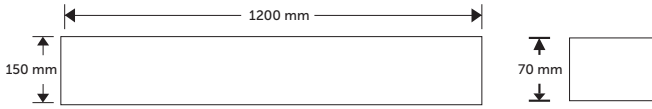

90W Yüksek Tavan LED Armatür

Ürün Kodu	Işık Rengi	Işık Akısı	Koli Adet	Fiyat
5252-01	6500K	10800 lm	1	145,00 USD
5252-02	3000K	10600 lm	1	145,00 USD
5252-03	4000K	10800 lm	1	145,00 USD