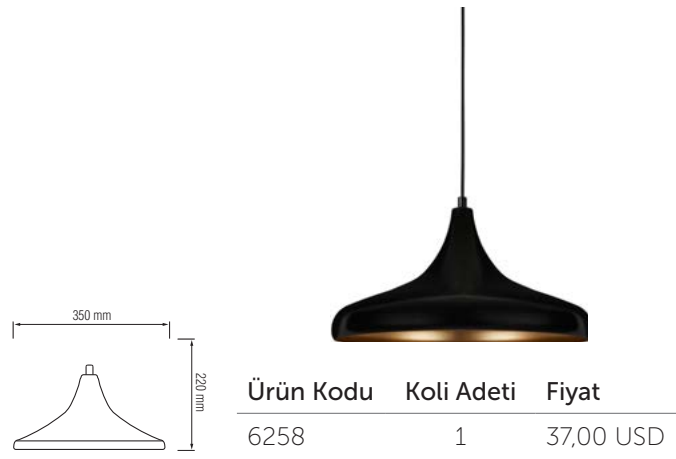

Ürün Kodu	Koli Adeti	Fiyat
6252	1	37,00 USD

Ürün Kodu	Koli Adeti	Fiyat
6253	1	38,00 USD

Ürün Kodu	Koli Adeti	Fiyat
6254	1	44,00 USD

Ürün Kodu	Koli Adeti	Fiyat
6255	1	67,00 USD

Sıva Üstü Kare Dekoratif Armatür