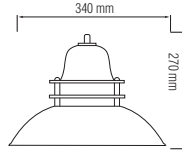

Ürün Kodu	Koli Adeti	Fiyat
6243	1	41,00 USD