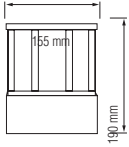

Zambak Bahçe Set Üstü/Tavan Armatür

Ürün Kodu	Koli Adeti	Fiyat
9142	6	14,00 USD