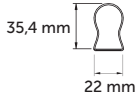

rn Kodu	rn Boyu	G	Iřık Akısı	Iřık Rengi	Koli Adet	Fiyat
2920-01	29,5 cm	4W	320 lm	6500K	25 Ad.	5,80 USD
2920-02	29,5 cm	4W	310 lm	3000K	25 Ad.	5,80 USD