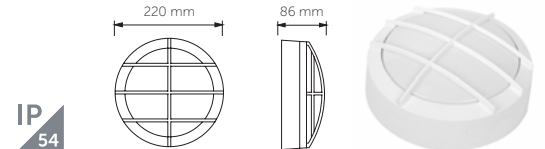

18W LED TAVAN ARMATÜR / KAFESLİ

Ürün Kodu	Işık Rengi	Işık Akısı	Koli Adet	Fiyat
5165-01	6500K	1260 lm	10	14,50 USD
5165-02	3300K	1230 lm	10	14,50 USD