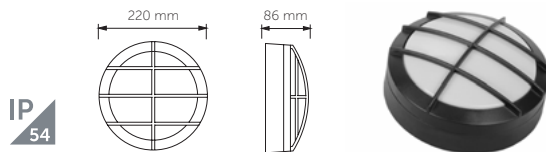

18W LED TAVAN ARMATÜR / KAFESLİ

Ürün Kodu	Işık Rengi	Işık Akısı	Koli Adet	Fiyat
5166-01	6500K	1260 lm	10	14,50 USD
5166-02	3300K	1230 lm	10	14,50 USD