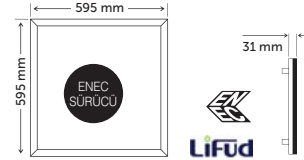

4274-01	60 x 60 cm	40 W	3200 lm	6500K	10 ad.	35,00 USD
4274-02	60 x 60 cm	40 W	3050 lm	3300K	10 ad.	35,00 USD
4274-03	60 x 60 cm	40 W	3200 lm	4000K	10 ad.	35,00 USD