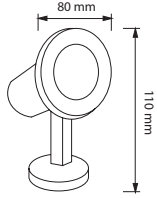

LED Havuz ve Bahe Armatürler

LED Havuz Armatürleri

3W LED Havuz Armatürü

Ürün Kodu	Işık Rengi	Işık Akısı	Koli Miktar	Fiyat
5380-01	6500K	420	10	47,00 USD
5380-02	3000K	360	10	47,00 USD
5380-03	4000K	420	10	47,00 USD
5380-04	Kırmızı	180	10	47,00 USD
5380-05	Yeşil	270	10	47,00 USD
5380-06	Mavi	45	10	47,00 USD
5380-07	Amber	330	10	47,00 USD