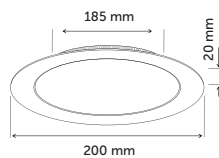

2715-01	185 mm	15 W	1200 lm	6500K	Beyaz	30 Ad.	8,00 USD
2715-02	185 mm	15 W	1150 lm	3300K	Beyaz	30 Ad.	8,00 USD
2715-03	185 mm	15 W	1200 lm	4000K	Beyaz	30 Ad.	8,00 USD