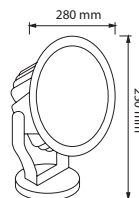

54W Sıva Üstü LED Bahçe Armatürü

Ürün Kodu	Işık Rengi	Işık Akısı	Koli Miktar	Fiyat
5364-01	6500K	7560	10	252,00 USD
5364-02	3000K	6480	10	252,00 USD
5364-03	4000K	7560	10	252,00 USD
5364-04	Kırmızı	3240	10	252,00 USD
5364-05	Yeşil	4860	10	252,00 USD
5364-06	Mavi	810	10	252,00 USD
5364-07	Amber	5940	10	252,00 USD
5364-08	RGB	-	10	332,00 USD