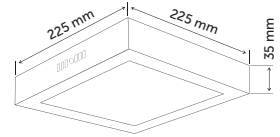

Opsiyonlar	Ürün Kodu	Ürün Adı	Fiyat
	9020	1 Saat Acil Durum Aydınlatma Kiti	45,00 USD
	9021	3 Saat Acil Durum Aydınlatma Kiti	50,00 USD