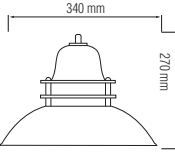

Begonya Direk Armatürü 70cm

Ürün Kodu	Koli Adeti	Fiyat
9108	4	69,50 USD

Dekoratif Sarkıtlar, Armatürler ve Aplikler

Dekoratif Sarkıt Ve Aplikler

Ürün Kodu	Koli Adeti	Fiyat
6240	1	37,00 USD

Ürün Kodu	Koli Adeti	Fiyat
6241	1	37,00 USD