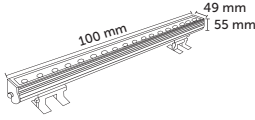

Sıva Üstü Wallwasher LED Armatürler

3W Sıva Üstü Wallwasher Armatür

Ürün Kodu	Işık Rengi	Işık Akısı	Koli Adet	Fiyat
5301-01	6500K	480 lm	10	28,00 USD
5301-02	3000K	420 lm	10	28,00 USD
5301-03	Kırmızı	210 lm	10	28,00 USD
5301-04	Yeşil	300 lm	10	28,00 USD
5301-05	Mavi	75 lm	10	28,00 USD
5301-06	Amber	390 lm	10	28,00 USD
5301-08	Doğal Beyaz	480 lm	10	28,00 USD