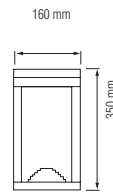

Akasya Bahçe Set Üstü Armatür

Ürün Kodu	Koli Adeti	Fiyat
9161	4	33,00 USD