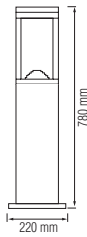

Akasya Bahçe Direk Armatür-78cm

Ürün Kodu	Koli Adeti	Fiyat
9160	4	68,50 USD