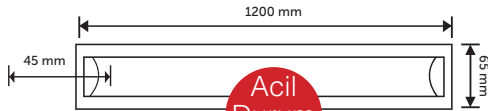

2914-01-K	120 cm	40W	3600 lm	6500K	20 Ad.	75,00 USD
2914-02-K	120 cm	40W	3530 lm	3300K	20 Ad.	75,00 USD
2914-03-K	120 cm	40W	3600 lm	4000K	20 Ad.	75,00 USD

Acil Durum Kitli