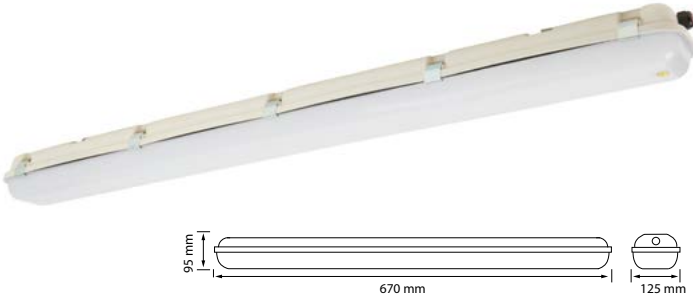

PHILIPS **OSRAM** Driver Industry Series **OSRAM** LED

20W Ex-Proof Led Etanj Armatür

Ürün Kodu	Işık Rengi	Işık Akısı	Koli Adet	Fiyat
5260-01	6500K	600 lm	8	140,00 USD
5260-02	3000K	590 lm	8	140,00 USD
5260-03	4000K	600 lm	8	140,00 USD