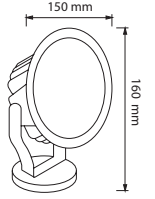

12W Sıva Üstü LED Bahçe Armatürü

Ürün Kodu	Işık Rengi	Işık Akısı	Koli Miktar	Fiyat
5361-01	6500K	1680	10	69,00 USD
5361-02	3000K	1440	10	69,00 USD
5361-03	4000K	1680	10	69,00 USD
5361-04	Kırmızı	720	10	69,00 USD
5361-05	Yeşil	1080	10	69,00 USD
5361-06	Mavi	180	10	69,00 USD
5361-07	Amber	1320	10	69,00 USD
5361-08	RGB	-	10	93,00 USD