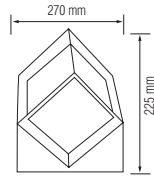

Papatya Çim Armatür

Ürün Kodu	Koli Adeti	Fiyat
9101-01, 9101-02, 9101-03 Şeffaf Yeşil Amber	20	11,70 USD

Leylak İki Yönlü Duvar Aplık

Ürün Kodu	Koli Adeti	Fiyat
9102-01, 9102-02, 9102-03 Şeffaf Yeşil Amber	25	15,00 USD

Begonvil Tek Yönlü Duvar Aplık

Ürün Kodu	Koli Adeti	Fiyat
9103-01, 9103-02, 9103-03 Şeffaf Yeşil Amber	20	14,00 USD

Begonvil İki Yönlü Duvar Aplık

Ürün Kodu	Koli Adeti	Fiyat
9104-01, 9104-02, 9104-03 Şeffaf Yeşil Amber	20	16,50 USD

Begonya Bahçe Set Üstü Küp Armatür

Ürün Kodu	Koli Adeti	Fiyat
9105	4	32,00 USD

Begonya Bahçe Set Üstü Armatür

Ürün Kodu	Koli Adeti	Fiyat
9106	4	31,50 USD

Begonya Bahçe Set Üstü Mini Küp Armatür

Ürün Kodu	Koli Adeti	Fiyat
9107	6	29,50 USD

Begonya Direk Armatürü 70cm

Ürün Kodu	Koli Adeti	Fiyat
9108	4	69,50 USD