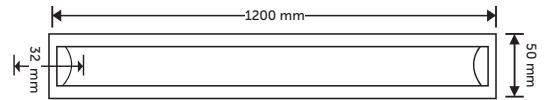

rn Kodu	rn Boyu	G	Iřık Akısı	Iřık Rengi	Koli Adet	Fiyat
2908-01	120 cm	54W	4800 lm	6500K	25 Ad.	29,00 USD
2908-02	120 cm	54W	4700 lm	3300K	25 Ad.	29,00 USD
2908-03	120 cm	54W	4800 lm	4000K	25 Ad.	29,00 USD