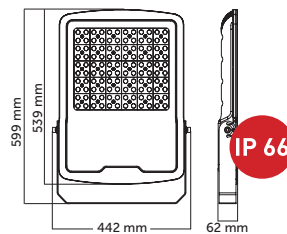

400W LED Projektör

Ürün Kodu	Işık Rengi	Işık Akısı	Koli Adet	Fiyat
5210-01	6500K	40000 lm	1	355,00 USD
5210-02	3000K	39200 lm	1	355,00 USD