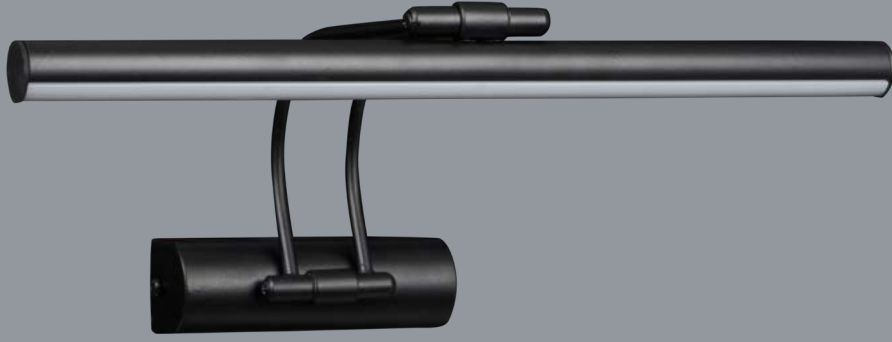

Opsiyonlar

Ürün Kodu	9060	9061	9062	9063
Ürün Adı	Askı Aparatı (1 Takım=2Adet)	Lineer Tij takımı (1 Takım=2Adet)	Lineer Rozans	Lineer Baza
Fiyat	10,00 USD	Fiyat Sorunuz	Fiyat Sorunuz	Fiyat Sorunuz

LED Aplik