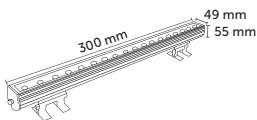

9W Sıva Üstü Wallwasher Armatür

Ürün Kodu	Işık Rengi	Işık Akısı	Koli Adet	Fiyat
5303-01	6500K	1440 lm	10	45,00 USD
5303-02	3000K	1260 lm	10	45,00 USD
5303-03	Kırmızı	630 lm	10	45,00 USD
5303-04	Yeşil	900 lm	10	45,00 USD
5303-05	Mavi	225 lm	10	45,00 USD
5303-06	Amber	1170 lm	10	45,00 USD
5303-07	RGB	-	10	60,00 USD
5303-08	Doğal Beyaz	1440 lm	10	45,00 USD