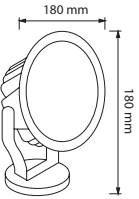

18W Sıva Üstü LED Bahçe Armatürü

Ürün Kodu	Işık Rengi	Işık Akısı	Koli Miktar	Fiyat
5362-01	6500K	2520	10	93,00 USD
5362-02	3000K	2160	10	93,00 USD
5362-03	4000K	2520	10	93,00 USD
5362-04	Kırmızı	1080	10	93,00 USD
5362-05	Yeşil	1620	10	93,00 USD
5362-06	Mavi	270	10	93,00 USD
5362-07	Amber	1980	10	93,00 USD
5362-08	RGB	-	10	109,00 USD