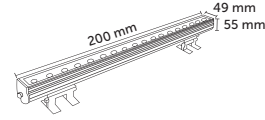

6W Sıva Üstü Wallwasher Armatür

Ürün Kodu	Işık Rengi	Işık Akısı	Koli Adet	Fiyat
5302-01	6500K	960 lm	10	37,00 USD
5302-02	3000K	840 lm	10	37,00 USD
5302-03	Kırmızı	420 lm	10	37,00 USD
5302-04	Yeşil	600 lm	10	37,00 USD
5302-05	Mavi	150 lm	10	37,00 USD
5302-06	Amber	780 lm	10	37,00 USD
5302-07	RGB	-	10	53,00 USD
5302-08	Doğal Beyaz	960 lm	10	37,00 USD