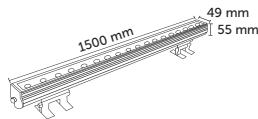

54W Sıva Üstü Wallwasher Armatür

Ürün Kodu	Işık Rengi	Işık Akısı	Koli Adet	Fiyat
5309-01	6500K	8640 lm	10	185,00 USD
5309-02	3000K	7560 lm	10	185,00 USD
5309-03	Kırmızı	3780 lm	10	185,00 USD
5309-04	Yeşil	5400 lm	10	185,00 USD
5309-05	Mavi	1350 lm	10	185,00 USD
5309-06	Amber	7020 lm	10	185,00 USD
5309-07	RGB	-	10	332,00 USD
5309-08	Doğal Beyaz	8640 lm	10	185,00 USD