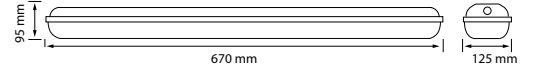

Ürün Kodu	Kasa Boyutu	Koli Adet	Fiyat
5263	670x95x125 mm	8	105,00 USD

PHILIPS **OSRAM** Driver Industry Series

2x36W T8 Ex-Proof Etanj Armatür

Ürün Kodu	Kasa Boyutu	Koli Adet	Fiyat
5264	1270x95x125 mm	8	120,00 USD