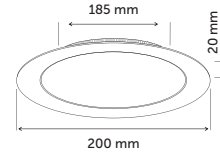

Sıva Altı Yuvarlak LED Panel Armatürler

Ürün Kodu	Kesim Çapı	Güç	Işık Akısı	Işık Rengi	Gövde Rengi	Koli Adet	Fiyat
2803-01	73 mm	3 W	240 lm	6500K	Siyah	100 Ad.	3,70 USD
2803-02	73 mm	3 W	230 lm	3300K	Siyah	100 Ad.	3,70 USD
2803-03	73 mm	3 W	240 lm	4000K	Siyah	100 Ad.	3,70 USD
2806-01	110 mm	6 W	480 lm	6500K	Siyah	100 Ad.	4,75 USD
2806-02	110 mm	6 W	460 lm	3300K	Siyah	100 Ad.	4,75 USD
2806-03	110 mm	6 W	480 lm	4000K	Siyah	100 Ad.	4,75 USD
2809-01	135 mm	9 W	720 lm	6500K	Siyah	50 Ad.	6,50 USD
2809-02	135 mm	9 W	690 lm	3300K	Siyah	50 Ad.	6,50 USD
2809-03	135 mm	9 W	720 lm	4000K	Siyah	50 Ad.	6,50 USD
2812-01	160 mm	12 W	960 lm	6500K	Siyah	50 Ad.	7,30 USD
2812-02	160 mm	12 W	920 lm	3300K	Siyah	50 Ad.	7,30 USD
2812-03	160 mm	12 W	960 lm	4000K	Siyah	50 Ad.	7,30 USD
2815-01	185 mm	15 W	1200 lm	6500K	Siyah	30 Ad.	8,40 USD
2815-02	185 mm	15 W	1150 lm	3300K	Siyah	30 Ad.	8,40 USD
2815-03	185 mm	15 W	1200 lm	4000K	Siyah	30 Ad.	8,40 USD
2818-01	205 mm	18 W	1440 lm	6500K	Siyah	30 Ad.	9,00 USD
2818-02	205 mm	18 W	1380 lm	3300K	Siyah	30 Ad.	9,00 USD
2818-03	205 mm	18 W	1440 lm	4000K	Siyah	30 Ad.	9,00 USD
2824-01	285 mm	24 W	1920 lm	6500K	Siyah	20 Ad.	15,75 USD
2824-02	285 mm	24 W	1840 lm	3300K	Siyah	20 Ad.	15,75 USD
2824-03	285 mm	24 W	1920 lm	4000K	Siyah	20 Ad.	15,75 USD