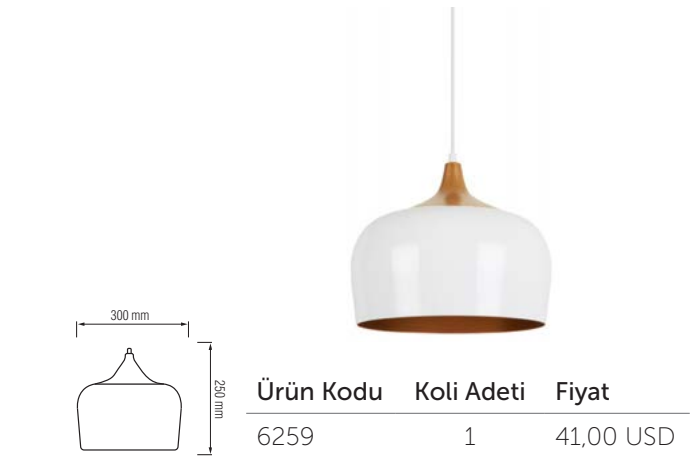

Ürün Kodu	Koli Adeti	Fiyat
6252	1	37,00 USD

Ürün Kodu	Koli Adeti	Fiyat
6253	1	38,00 USD

Ürün Kodu	Koli Adeti	Fiyat
6254	1	44,00 USD

Ürün Kodu	Koli Adeti	Fiyat
6255	1	67,00 USD

Sıva Üstü Kare Dekoratif Armatür