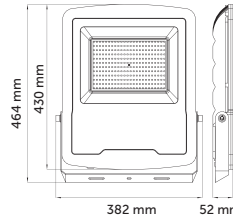

200W LED Projektör

Ürün Kodu	Işık Rengi	Işık Akısı	Koli Adet	Fiyat
5208-01	6500K	16000 lm	1	135,00 USD
5208-02	3000K	15680 lm	1	135,00 USD