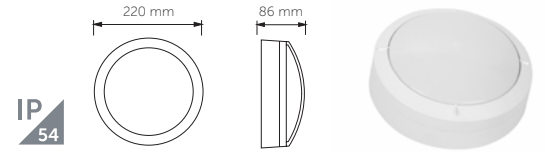

18W LED TAVAN ARMATÜR

Ürün Kodu	Işık Rengi	Işık Akısı	Koli Adet	Fiyat
5167-01	6500K	1260 lm	10	14,50 USD
5167-02	3300K	1230 lm	10	14,50 USD