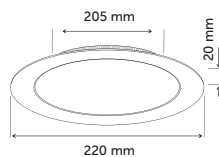

2718-01	205 mm	18 W	1440 lm	6500K	Beyaz	30 Ad.	8,60 USD
2718-02	205 mm	18 W	1380 lm	3300K	Beyaz	30 Ad.	8,60 USD
2718-03	205 mm	18 W	1440 lm	4000K	Beyaz	30 Ad.	8,60 USD