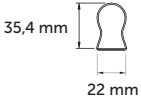

rn Kodu	rn Boyu	G	Iřık Akısı	Iřık Rengi	Koli Adet	Fiyat
2915-01	120 cm	36W	3200 lm	6500K	30 Ad.	31,50 USD

T5 LED Bant Armatrler / Anahtarlı

rn Kodu	rn Boyu	G	Iřık Akısı	Iřık Rengi	Koli Adet	Fiyat
2920-01	29,5 cm	4W	320 lm	6500K	25 Ad.	5,80 USD
2920-02	29,5 cm	4W	310 lm	3000K	25 Ad.	5,80 USD