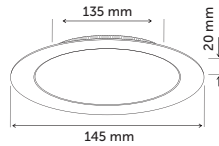

2709-01	135 mm	9 W	720 lm	6500K	Beyaz	50 Ad.	6,20 USD
2709-02	135 mm	9 W	690 lm	3300K	Beyaz	50 Ad.	6,20 USD
2709-03	135 mm	9 W	720 lm	4000K	Beyaz	50 Ad.	6,20 USD