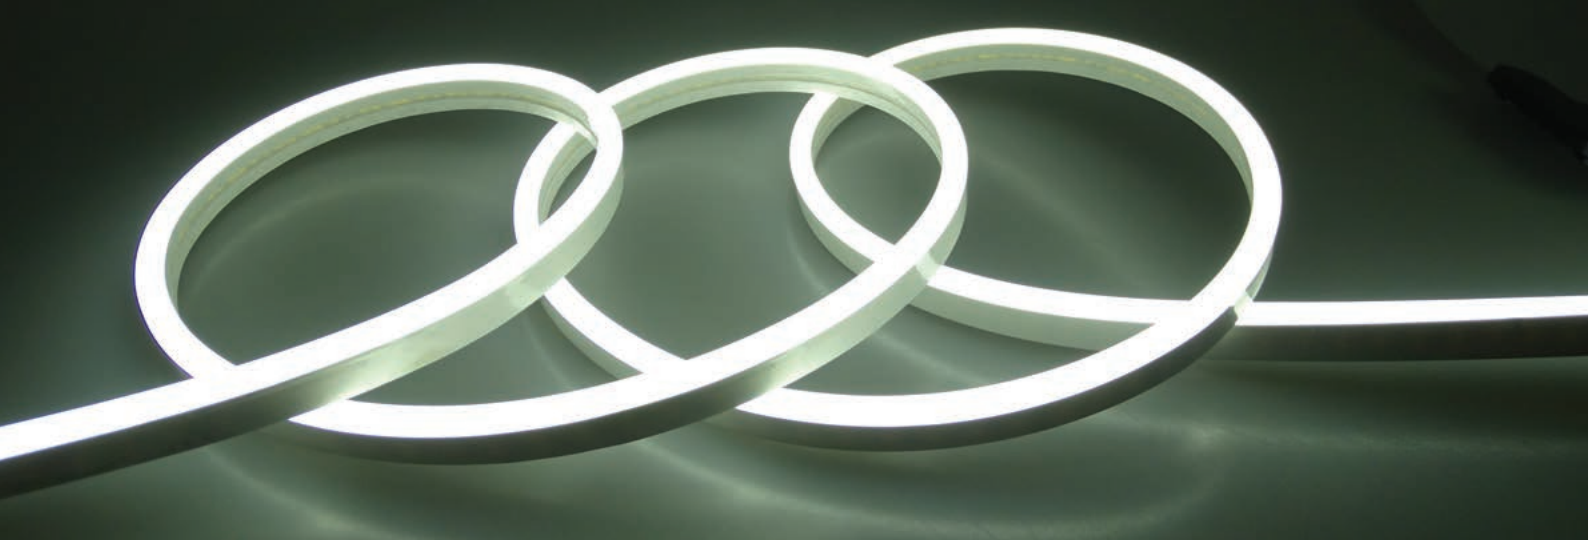

Neon LED

220V Neon LED

Ürün Kodu	Işık Rengi	Koli Miktar	Fiyat
4340-01	6500K	50 mt.	6,60 USD
4340-02	3300K	50 mt.	6,60 USD
4340-03	Kırmızı	50 mt.	6,60 USD
4340-04	Yeşil	50 mt.	6,60 USD
4340-05	Mavi	50 mt.	6,60 USD
4340-06	RGB	50 mt.	13,00 USD
4340-07	4000K	50 mt.	6,60 USD
4340-08	Amber	50 mt.	6,60 USD