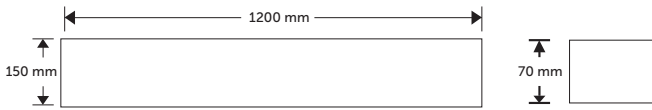

120W Yüksek Tavan LED Armatür

Ürün Kodu	Işık Rengi	Işık Akısı	Koli Adet	Fiyat
5253-01	6500K	14400 lm	1	155,00 USD
5253-02	3000K	14100 lm	1	155,00 USD
5253-03	4000K	14400 lm	1	155,00 USD