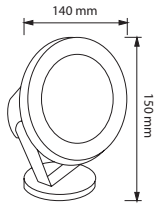

18W LED Havuz Armatürü

Ürün Kodu	Işık Rengi	Işık Akısı	Koli Miktar	Fiyat
5382-01	6500K	2520	10	150,00 USD
5382-02	3000K	2160	10	150,00 USD
5382-03	4000K	2520	10	150,00 USD
5382-04	Kırmızı	1080	10	150,00 USD
5382-05	Yeşil	1620	10	150,00 USD
5382-06	Mavi	270	10	150,00 USD
5382-07	Amber	1980	10	150,00 USD
5382-08	RGB	-	10	175,00 USD