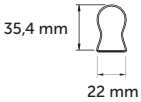

rn Kodu	rn Boyu	G	Iřık Akısı	Iřık Rengi	Koli Adet	Fiyat
2923-01	117,5 cm	16W	1280 lm	6500K	25 Ad.	10,50 USD
2923-02	117,5 cm	16W	1250 lm	3000K	25 Ad.	10,50 USD