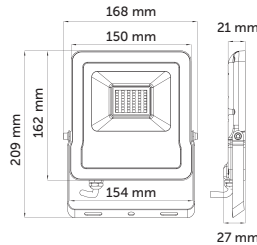

Ürün Kodu	Işık Rengi	Işık Akısı	Koli Adet	Fiyat
5203-01	6500K	2400 lm	15	22,50 USD
5203-02	3000K	2350 lm	15	22,50 USD
5203-04	Yeşil	-	15	25,00 USD
5203-05	Mavi	-	15	25,00 USD
5203-08	Amber	-	15	25,00 USD

50W LED Projektör