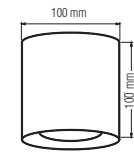

Sıva Üstü Silindirik Dekoratif Armatür

Ürün Kodu	Kasa Rengi	Reflektör Rengi	Boyut	Koli Adet	Fiyat
9209	Beyaz	Beyaz	100x100mm	30 ad.	15,00 USD
9210	Beyaz	Siyah	100x100mm	30 ad.	15,00 USD
9211	Beyaz	Gold	100x100mm	30 ad.	15,00 USD
9212	Beyaz	Orange	100x100mm	30 ad.	15,00 USD
9213	Siyah	Beyaz	100x100mm	30 ad.	15,00 USD
9214	Siyah	Siyah	100x100mm	30 ad.	15,00 USD
9215	Siyah	Gold	100x100mm	30 ad.	15,00 USD
9216	Siyah	Orange	100x100mm	30 ad.	15,00 USD