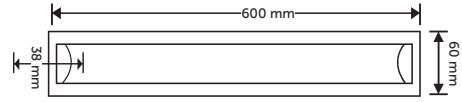

Opsiyonlar	Ürün Kodu	Ürün Adı	Fiyat
	9020	1 Saat Acil Durum Aydınlatma Kiti	45,00 USD
	9021	3 Saat Acil Durum Aydınlatma Kiti	50,00 USD

LED Bant Armatürler

LED Bant Armatrler

rn Kodu	rn Boyu	G	Iřık Akısı	Iřık Rengi	Koli Adet	Fiyat
2905-01	60 cm	18W	1600 lm	6500K	30 Ad.	10,00 USD
2905-02	60 cm	18W	1560 lm	3300K	30 Ad.	10,00 USD
2905-03	60 cm	18W	1600 lm	4000K	30 Ad.	10,00 USD
2907-01	120 cm	36W	3200 lm	6500K	30 Ad.	14,50 USD
2907-02	120 cm	36W	3140 lm	3300K	30 Ad.	14,50 USD
2907-03	120 cm	36W	3200 lm	4000K	30 Ad.	14,50 USD