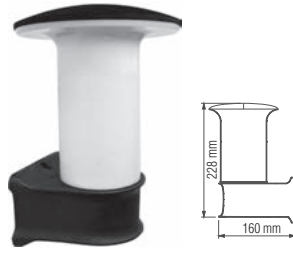

Ürünlerin 12V, 24V ve 220V olarak opsiyonları mevcuttur.

Bahçe Armatürler

Bahçe Armatürler

Petunya Direk Armatür 41 cm

Ürün Kodu	Koli Adeti	Fiyat
9122	9	14,80 USD

Petunya Duvar Aplık

Ürün Kodu	Koli Adeti	Fiyat
9120	18	15,50 USD

Açelya Bahçe Set üstü Armatür

Ürün Kodu	Koli Adeti	Fiyat
9170	4	35,10 USD

Orkide Direk Armatür 82cm

Ürün Kodu	Koli Adeti	Fiyat
9114	8	29,50 USD

Orkide Direk Armatür 23cm

Ürün Kodu	Koli Adeti	Fiyat
9112	20	11,70 USD