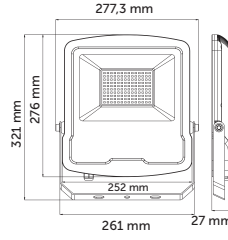

70W LED Projektör

Ürün Kodu	Işık Rengi	Işık Akısı	Koli Adet	Fiyat
5205-01	6500K	5600 lm	5	53,00 USD
5205-02	3000K	5480 lm	5	53,00 USD