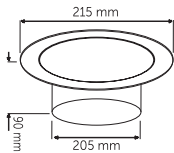

Ürünlerin 12V, 24V ve 220V olarak opsiyonları mevcuttur.