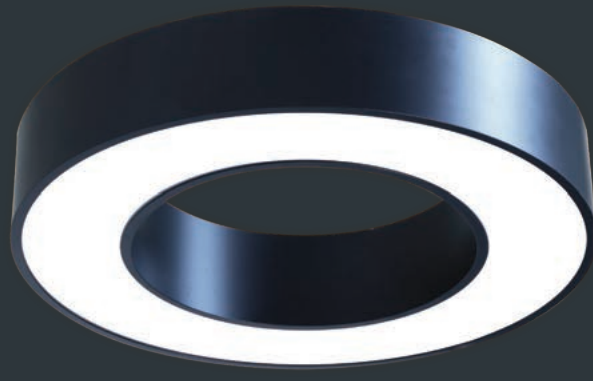

Dekoratif Lineer LED Armatürler

Lineer Yuvarlak Simit LED Armatür

Ürün Kodu	Çap	Kasa Ebatları	Güç	Işık Rengi	Işık Akısı	Koli Adet	Fiyat
5330-01	40 cm	80x80mm	40W	6500K	4500 lm	1 ad.	105,00 USD
5330-02	40 cm	80x80mm	40W	3000K	4400 lm	1 ad.	105,00 USD
5330-03	40 cm	80x80mm	40W	4000K	4500 lm	1 ad.	105,00 USD
5331-01	60 cm	80x80mm	60W	6500K	8250 lm	1 ad.	172,00 USD
5331-02	60 cm	80x80mm	60W	3000K	8050 lm	1 ad.	172,00 USD
5331-03	60 cm	80x80mm	60W	4000K	8250 lm	1 ad.	172,00 USD
5332-01	80 cm	80x80mm	80W	6500K	11250 lm	1 ad.	230,00 USD
5332-02	80 cm	80x80mm	80W	3000K	11000 lm	1 ad.	230,00 USD
5332-03	80 cm	80x80mm	80W	4000K	11250 lm	1 ad.	230,00 USD
5333-01	100 cm	80x80mm	100W	6500K	14250 lm	1 ad.	290,00 USD
5333-02	100 cm	80x80mm	100W	3000K	13950 lm	1 ad.	290,00 USD
5333-03	100 cm	80x80mm	100W	4000K	14250 lm	1 ad.	290,00 USD
5334-01	120 cm	80x80mm	118W	6500K	17250 lm	1 ad.	335,00 USD
5334-02	120 cm	80x80mm	118W	3000K	16900 lm	1 ad.	335,00 USD
5334-03	120 cm	80x80mm	118W	4000K	17250 lm	1 ad.	335,00 USD
5335-01	150 cm	80x80mm	147W	6500K	21750 lm	1 ad.	450,00 USD
5335-02	150 cm	80x80mm	147W	3000K	21300 lm	1 ad.	450,00 USD
5335-03	150 cm	80x80mm	147W	4000K	21750 lm	1 ad.	450,00 USD
5336-01	180 cm	80x80mm	180W	6500K	26250 lm	1 ad.	560,00 USD
5336-02	180 cm	80x80mm	180W	3000K	25700 lm	1 ad.	560,00 USD
5336-03	180 cm	80x80mm	180W	4000K	26250 lm	1 ad.	560,00 USD
5337-01	200 cm	80x80mm	200W	6500K	29250 lm	1 ad.	660,00 USD
5337-02	200 cm	80x80mm	200W	3000K	28650 lm	1 ad.	660,00 USD
5337-03	200 cm	80x80mm	200W	4000K	29250 lm	1 ad.	660,00 USD

powered by
TRIDONIC
OSRAM LED

RAL
9016
BEYAZ

RAL
9006
Gri

RAL
9005
Siyah

- Polikarbon opal difüzör
- Ürün kasaları istenilen RAL
renk koduna göre üretilebilir.

- Ürünlerin farklı ölçüleri için
opsiyonlarımız mevcuttur lütfen
iletişime geçiniz

Opsiyonlar

Ürün Kodu	9060	9061	9062	9063
Ürün Adı	Askı Aparatı (1 Takım=2Adet)	Lineer Tij takımı (1 Takım=2Adet)	Lineer Rozans	Lineer Baza
Fiyat	10,00 USD	Fiyat Sorunuz	Fiyat Sorunuz	Fiyat Sorunuz