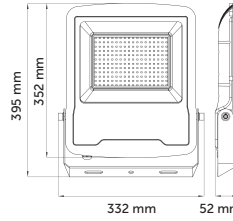

150W LED Projektör

Ürün Kodu	Işık Rengi	Işık Akısı	Koli Adet	Fiyat
5207-01	6500K	12000 lm	1	108,00 USD
5207-02	3000K	11750 lm	1	108,00 USD