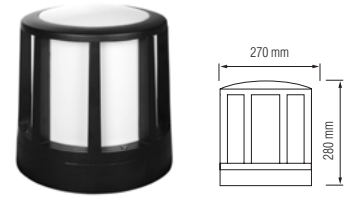

Ürünlerin 12V, 24V ve 220V olarak opsiyonları mevcuttur.

Bahçe Armatürler

Bahçe Armatürler

Petunya Direk Armatür 41 cm

Ürün Kodu	Koli Adeti	Fiyat
9122	9	14,80 USD

Petunya Duvar Aplık

Ürün Kodu	Koli Adeti	Fiyat
9120	18	15,50 USD