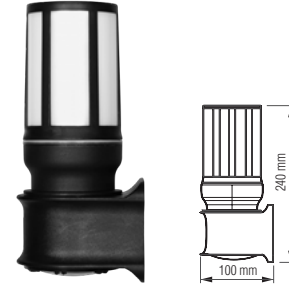

Açelya Bahçe Set üstü Armatür

Ürün Kodu	Koli Adeti	Fiyat
9170	4	35,10 USD

Orkide Direk Armatür 82cm

Ürün Kodu	Koli Adeti	Fiyat
9114	8	29,50 USD

Orkide Direk Armatür 23cm

Ürün Kodu	Koli Adeti	Fiyat
9112	20	11,70 USD