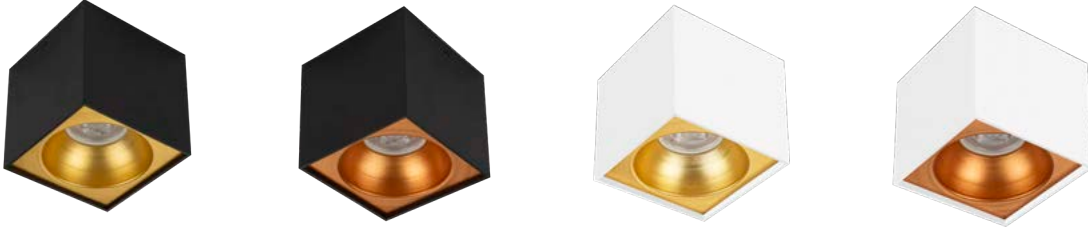

Ürün Kodu	Koli Adeti	Fiyat
6252	1	37,00 USD

Ürün Kodu	Koli Adeti	Fiyat
6253	1	38,00 USD

Ürün Kodu	Koli Adeti	Fiyat
6254	1	44,00 USD

Ürün Kodu	Koli Adeti	Fiyat
6255	1	67,00 USD

Sıva Üstü Kare Dekoratif Armatür