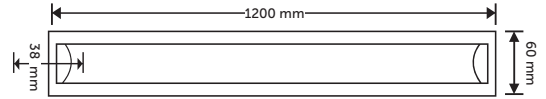

Opsiyonlar	Ürün Kodu	Ürün Adı	Fiyat
	9020	1 Saat Acil Durum Aydınlatma Kiti	45,00 USD
	9021	3 Saat Acil Durum Aydınlatma Kiti	50,00 USD

LED Bant Armatürler

LED Bant Armatrler

rn Kodu	rn Boyu	G	Iřık Akısı	Iřık Rengi	Koli Adet	Fiyat
2905-01	60 cm	18W	1600 lm	6500K	30 Ad.	10,00 USD
2905-02	60 cm	18W	1560 lm	3300K	30 Ad.	10,00 USD
2905-03	60 cm	18W	1600 lm	4000K	30 Ad.	10,00 USD
2907-01	120 cm	36W	3200 lm	6500K	30 Ad.	14,50 USD
2907-02	120 cm	36W	3140 lm	3300K	30 Ad.	14,50 USD
2907-03	120 cm	36W	3200 lm	4000K	30 Ad.	14,50 USD