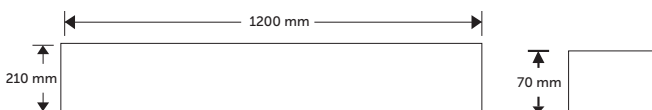

160W Yüksek Tavan LED Armatür

Ürün Kodu	Işık Rengi	Işık Akısı	Koli Adet	Fiyat
5254-01	6500K	19200 lm	1	275,00 USD
5254-02	3000K	18800 lm	1	275,00 USD
5254-03	4000K	19200 lm	1	275,00 USD