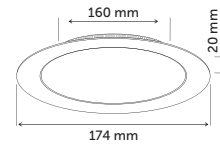

Sıva Altı Yuvarlak LED Panel Armatürler

Ürün Kodu	Kesim Çapı	Güç	Işık Akısı	Işık Rengi	Gövde Rengi	Koli Adet	Fiyat
2803-01	73 mm	3 W	240 lm	6500K	Siyah	100 Ad.	3,70 USD
2803-02	73 mm	3 W	230 lm	3300K	Siyah	100 Ad.	3,70 USD
2803-03	73 mm	3 W	240 lm	4000K	Siyah	100 Ad.	3,70 USD
2806-01	110 mm	6 W	480 lm	6500K	Siyah	100 Ad.	4,75 USD
2806-02	110 mm	6 W	460 lm	3300K	Siyah	100 Ad.	4,75 USD
2806-03	110 mm	6 W	480 lm	4000K	Siyah	100 Ad.	4,75 USD
2809-01	135 mm	9 W	720 lm	6500K	Siyah	50 Ad.	6,50 USD
2809-02	135 mm	9 W	690 lm	3300K	Siyah	50 Ad.	6,50 USD
2809-03	135 mm	9 W	720 lm	4000K	Siyah	50 Ad.	6,50 USD
2812-01	160 mm	12 W	960 lm	6500K	Siyah	50 Ad.	7,30 USD
2812-02	160 mm	12 W	920 lm	3300K	Siyah	50 Ad.	7,30 USD
2812-03	160 mm	12 W	960 lm	4000K	Siyah	50 Ad.	7,30 USD
2815-01	185 mm	15 W	1200 lm	6500K	Siyah	30 Ad.	8,40 USD
2815-02	185 mm	15 W	1150 lm	3300K	Siyah	30 Ad.	8,40 USD
2815-03	185 mm	15 W	1200 lm	4000K	Siyah	30 Ad.	8,40 USD
2818-01	205 mm	18 W	1440 lm	6500K	Siyah	30 Ad.	9,00 USD
2818-02	205 mm	18 W	1380 lm	3300K	Siyah	30 Ad.	9,00 USD
2818-03	205 mm	18 W	1440 lm	4000K	Siyah	30 Ad.	9,00 USD
2824-01	285 mm	24 W	1920 lm	6500K	Siyah	20 Ad.	15,75 USD
2824-02	285 mm	24 W	1840 lm	3300K	Siyah	20 Ad.	15,75 USD
2824-03	285 mm	24 W	1920 lm	4000K	Siyah	20 Ad.	15,75 USD