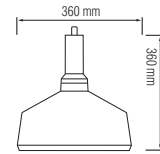

Ürün Kodu	Koli Adeti	Fiyat
6245	1	41,00 USD