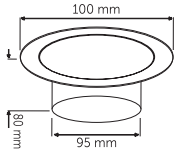

9W Sıva Altı LED Bahçe Armatürü

Ürün Kodu	Işık Rengi	Işık Akısı	Koli Miktar	Fiyat
5371-01	6500K	1260	10	76,00 USD
5371-02	3000K	1080	10	76,00 USD
5371-03	4000K	1260	10	76,00 USD
5371-04	Kırmızı	540	10	76,00 USD
5371-05	Yeşil	810	10	76,00 USD
5371-06	Mavi	135	10	76,00 USD
5371-07	Amber	990	10	76,00 USD