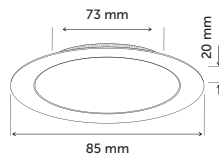

Ürün Kodu	Kesim Çapı	Güç	Işık Akısı	Işık Rengi	Gövde Rengi	Koli Adet	Fiyat
2703-01	73 mm	3 W	240 lm	6500K	Beyaz	100 Ad.	3,50 USD
2703-02	73 mm	3 W	230 lm	3300K	Beyaz	100 Ad.	3,50 USD
2703-03	73 mm	3 W	240 lm	4000K	Beyaz	100 Ad.	3,50 USD