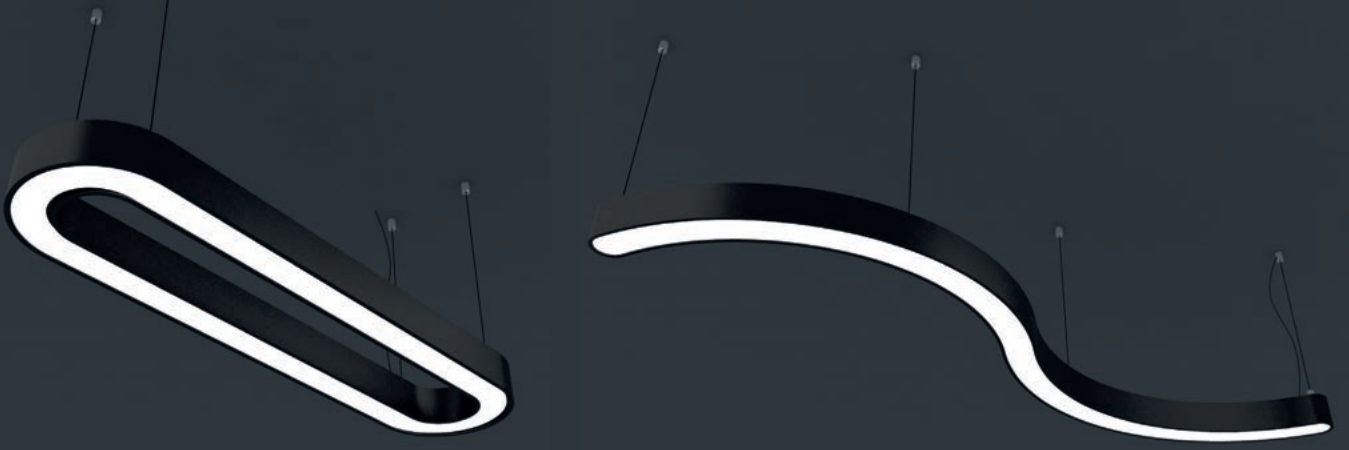

Opsiyonlar

Ürün Kodu	9060	9061	9062	9063
Ürün Adı	Askı Aparatı (1 Takım=2Adet)	Lineer Tij takımı (1 Takım=2Adet)	Lineer Rozans	Lineer Baza
Fiyat	10,00 USD	Fiyat Sorunuz	Fiyat Sorunuz	Fiyat Sorunuz

Dekoratif Lineer LED Armatürler