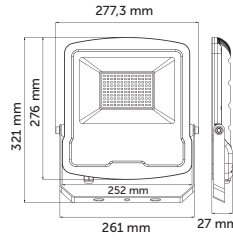

100W LED Projektör

Ürün Kodu	Işık Rengi	Işık Akısı	Koli Adet	Fiyat
5206-01	6500K	8000 lm	5	57,00 USD
5206-02	3000K	7850 lm	5	57,00 USD