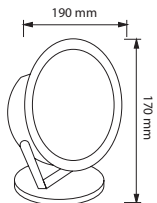

Ürünlerin 12V ve 24V olarak opsiyonları mevcuttur.