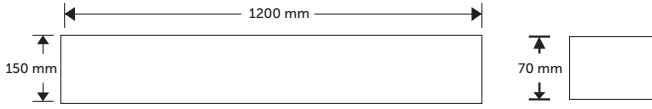

80W Yüksek Tavan LED Armatür

Ürün Kodu	Işık Rengi	Işık Akısı	Koli Adet	Fiyat
5242-01	6500K	8000 lm	1	120,00 USD
5242-02	3000K	7840 lm	1	120,00 USD
5242-03	4000K	8000 lm	1	120,00 USD