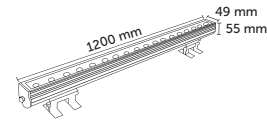

45W Sıva Üstü Wallwasher Armatür

Ürün Kodu	Işık Rengi	Işık Akısı	Koli Adet	Fiyat
5308-01	6500K	7200 lm	10	154,00 USD
5308-02	3000K	6300 lm	10	154,00 USD
5308-03	Kırmızı	3150 lm	10	154,00 USD
5308-04	Yeşil	4500 lm	10	154,00 USD
5308-05	Mavi	1125 lm	10	154,00 USD
5308-06	Amber	5850 lm	10	154,00 USD
5308-08	Doğal Beyaz	7200 lm	10	154,00 USD