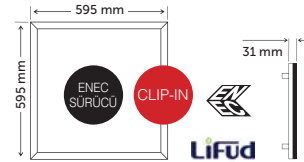

4284-01	60 x 60 cm	40 W	3200 lm	6500K	10 ad.	38,00 USD
4284-02	60 x 60 cm	40 W	3050 lm	3300K	10 ad.	38,00 USD
4284-03	60 x 60 cm	40 W	3200 lm	4000K	10 ad.	38,00 USD

60x60 Sıva Üstü Kasa

Ürün Kodu	Koli Adet	Fiyat
9032	10 Ad.	11,00 USD

Gövde Rengi: Beyaz