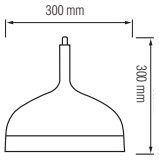

Begonya Direk Armatürü 70cm

Ürün Kodu	Koli Adeti	Fiyat
9108	4	69,50 USD

Dekoratif Sarkıtlar, Armatürler ve Aplikler

Dekoratif Sarkıt Ve Aplikler

Ürün Kodu	Koli Adeti	Fiyat
6240	1	37,00 USD

Ürün Kodu	Koli Adeti	Fiyat
6241	1	37,00 USD