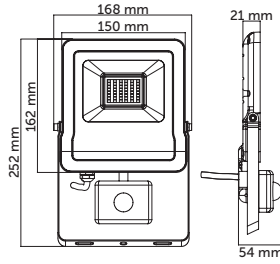

30W Sensörlü LED Projektör

Ürün Kodu	Işık Rengi	Işık Akısı	Koli Adet	Fiyat
5223-01	6500K	2400 lm	15	42,00 USD
5223-02	3000K	2350 lm	15	42,00 USD