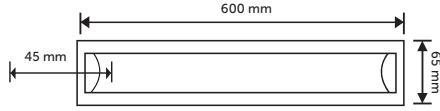

Ürün Kodu	Ürün Boyu	Güç	Işık Akısı	Işık Rengi	Koli Adet	Fiyat
2912-01	60 cm	20W	1800 lm	6500K	20 Ad.	18,50 USD
2912-02	60 cm	20W	1765 lm	3300K	20 Ad.	18,50 USD
2912-03	60 cm	20W	1800 lm	4000K	20 Ad.	18,50 USD