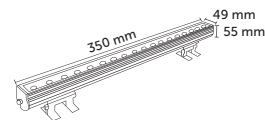

12W Sıva Üstü Wallwasher Armatür

Ürün Kodu	Işık Rengi	Işık Akısı	Koli Adet	Fiyat
5304-01	6500K	1920 lm	10	53,00 USD
5304-02	3000K	1680 lm	10	53,00 USD
5304-03	Kırmızı	840 lm	10	53,00 USD
5304-04	Yeşil	1200 lm	10	53,00 USD
5304-05	Mavi	300 lm	10	53,00 USD
5304-06	Amber	1560 lm	10	53,00 USD
5304-07	RGB	-	10	73,00 USD
5304-08	Doğal Beyaz	1920 lm	10	53,00 USD