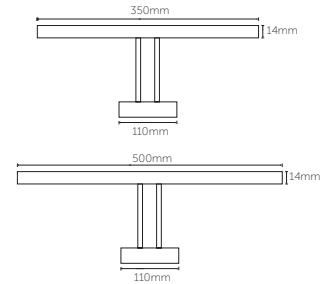

LED Aplik

Ürün Kodu	Güç	Işık Rengi	Işık Akısı	Koli Adet	Fiyat
6202-01	6W	6500K	540	20	28,00 USD
6202-02	6W	3000K	530	20	28,00 USD
6212-01	9W	6500K	810	10	38,00 USD
6212-02	9W	3000K	795	10	38,00 USD

Ürün Kodu	Güç	Işık Rengi	Işık Akısı	Koli Adet	Fiyat
6203-01	6W	6500K	540	20	28,00 USD
6203-02	6W	3000K	530	20	28,00 USD
6213-01	9W	6500K	810	10	38,00 USD
6213-02	9W	3000K	795	10	38,00 USD

Ürün Kodu	Güç	Işık Rengi	Işık Akısı	Koli Adet	Fiyat
6204-01	6W	6500K	540	20	28,00 USD
6204-02	6W	3000K	530	20	28,00 USD
6214-01	9W	6500K	810	10	38,00 USD
6214-02	9W	3000K	795	10	38,00 USD

Ürün Kodu	Güç	Işık Rengi	Işık Akısı	Koli Adet	Fiyat
6205-01	6W	6500K	540	20	28,00 USD
6205-02	6W	3000K	530	20	28,00 USD
6215-01	9W	6500K	810	10	38,00 USD
6215-02	9W	3000K	795	10	38,00 USD