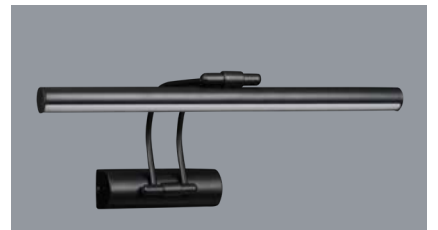

LED Havuz ve Bahçe Armatürleri 56

Bahçe Armatürleri 60

Dekoratif Sarkıtlar, Armatürler ve Aplikler 64

LED Panel Armatürler

Backlight LED Panel Armatürler

Ürün Kodu	Boyut	Güç	Işık Akısı	Işık Rengi	Koli Adet	Fiyat
4270-01	30 x 30 cm	18 W	1440 lm	6500K	20 ad.	16,00 USD
4270-02	30 x 30 cm	18 W	1380 lm	3300K	20 ad.	16,00 USD
4270-03	30 x 30 cm	18 W	1440 lm	4000K	20 ad.	16,00 USD
4280-01	30 x 30 cm	18 W	1440 lm	6500K	20 ad.	17,50 USD
4280-02	30 x 30 cm	18 W	1380 lm	3300K	20 ad.	17,50 USD
4280-03	30 x 30 cm	18 W	1440 lm	4000K	20 ad.	17,50 USD
4276-01	30 x 60 cm	30 W	2400 lm	6500K	10 ad.	24,50 USD
4276-02	30 x 60 cm	30 W	2300 lm	3300K	10 ad.	24,50 USD
4276-03	30 x 60 cm	30 W	2400 lm	4000K	10 ad.	24,50 USD
4286-01	30 x 60 cm	30 W	2400 lm	6500K	10 ad.	26,00 USD
4286-02	30 x 60 cm	30 W	2300 lm	3300K	10 ad.	26,00 USD
4286-03	30 x 60 cm	30 W	2400 lm	4000K	10 ad.	26,00 USD
4278-01	30 x 120 cm	45 W	3600 lm	6500K	5 ad.	47,00 USD
4278-02	30 x 120 cm	45 W	3450 lm	3300K	5 ad.	47,00 USD
4278-03	30 x 120 cm	45 W	3600 lm	4000K	5 ad.	47,00 USD
4288-01	30 x 120 cm	45 W	3600 lm	6500K	5 ad.	50,00 USD
4288-02	30 x 120 cm	45 W	3450 lm	3300K	5 ad.	50,00 USD
4288-03	30 x 120 cm	45 W	3600 lm	4000K	5 ad.	50,00 USD