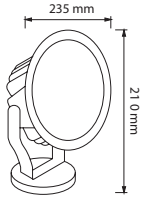

36W Sıva Üstü LED Bahçe Armatürü

Ürün Kodu	Işık Rengi	Işık Akısı	Koli Miktar	Fiyat
5363-01	6500K	5040	10	157,00 USD
5363-02	3000K	4320	10	157,00 USD
5363-03	4000K	5040	10	157,00 USD
5363-04	Kırmızı	2160	10	157,00 USD
5363-05	Yeşil	3240	10	157,00 USD
5363-06	Mavi	540	10	157,00 USD
5363-07	Amber	3960	10	157,00 USD
5363-08	RGB	-	10	200,00 USD