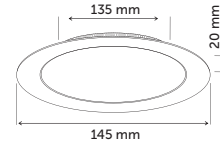

Sıva Altı Yuvarlak LED Panel Armatürler

Ürün Kodu	Kesim Çapı	Güç	Işık Akısı	Işık Rengi	Gövde Rengi	Koli Adet	Fiyat
2803-01	73 mm	3 W	240 lm	6500K	Siyah	100 Ad.	3,70 USD
2803-02	73 mm	3 W	230 lm	3300K	Siyah	100 Ad.	3,70 USD
2803-03	73 mm	3 W	240 lm	4000K	Siyah	100 Ad.	3,70 USD
2806-01	110 mm	6 W	480 lm	6500K	Siyah	100 Ad.	4,75 USD
2806-02	110 mm	6 W	460 lm	3300K	Siyah	100 Ad.	4,75 USD
2806-03	110 mm	6 W	480 lm	4000K	Siyah	100 Ad.	4,75 USD
2809-01	135 mm	9 W	720 lm	6500K	Siyah	50 Ad.	6,50 USD
2809-02	135 mm	9 W	690 lm	3300K	Siyah	50 Ad.	6,50 USD
2809-03	135 mm	9 W	720 lm	4000K	Siyah	50 Ad.	6,50 USD
2812-01	160 mm	12 W	960 lm	6500K	Siyah	50 Ad.	7,30 USD
2812-02	160 mm	12 W	920 lm	3300K	Siyah	50 Ad.	7,30 USD
2812-03	160 mm	12 W	960 lm	4000K	Siyah	50 Ad.	7,30 USD
2815-01	185 mm	15 W	1200 lm	6500K	Siyah	30 Ad.	8,40 USD
2815-02	185 mm	15 W	1150 lm	3300K	Siyah	30 Ad.	8,40 USD
2815-03	185 mm	15 W	1200 lm	4000K	Siyah	30 Ad.	8,40 USD
2818-01	205 mm	18 W	1440 lm	6500K	Siyah	30 Ad.	9,00 USD
2818-02	205 mm	18 W	1380 lm	3300K	Siyah	30 Ad.	9,00 USD
2818-03	205 mm	18 W	1440 lm	4000K	Siyah	30 Ad.	9,00 USD
2824-01	285 mm	24 W	1920 lm	6500K	Siyah	20 Ad.	15,75 USD
2824-02	285 mm	24 W	1840 lm	3300K	Siyah	20 Ad.	15,75 USD
2824-03	285 mm	24 W	1920 lm	4000K	Siyah	20 Ad.	15,75 USD