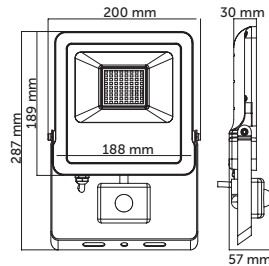

50W Sensörlü LED Projektör

Ürün Kodu	Işık Rengi	Işık Akısı	Koli Adet	Fiyat
5224-01	6500K	4000 lm	12	52,00 USD
5224-02	3000K	3920 lm	12	52,00 USD