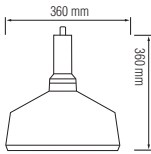

Ürün Kodu	Koli Adeti	Fiyat
6244	1	41,00 USD