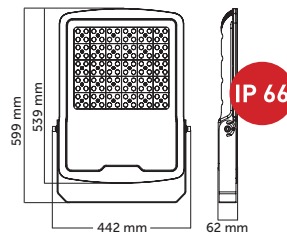

300W LED Projektör

Ürün Kodu	Işık Rengi	Işık Akısı	Koli Adet	Fiyat
5209-01	6500K	30000 lm	1	305,00 USD
5209-02	3000K	29500 lm	1	305,00 USD