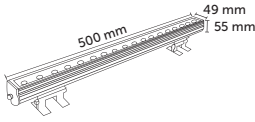

18W Sıva Üstü Wallwasher Armatür

Ürün Kodu	Işık Rengi	Işık Akısı	Koli Adet	Fiyat
5305-01	6500K	2880 lm	10	70,00 USD
5305-02	3000K	2520 lm	10	70,00 USD
5305-03	Kırmızı	1260 lm	10	70,00 USD
5305-04	Yeşil	1800 lm	10	70,00 USD
5305-05	Mavi	450 lm	10	70,00 USD
5305-06	Amber	2340 lm	10	70,00 USD
5305-07	RGB	-	10	86,00 USD
5305-08	Doğal Beyaz	2880 lm	10	70,00 USD