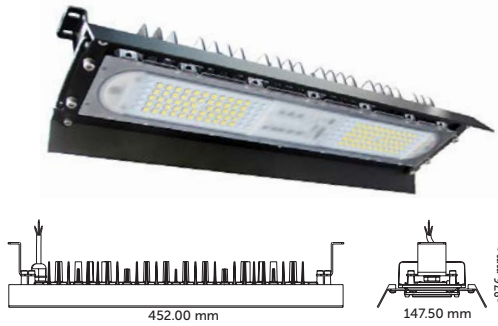

LED Yüksek Tavan Armatürler

100W Elegant Yüksek Tavan LED Armatür

Ürün Kodu	Işık Rengi	Işık Akısı	Koli Adet	Fiyat
5232-01	6500K	12000 lm	1	120,00 USD
5232-02	3000K	11800 lm	1	120,00 USD
5232-03	4000K	12000 lm	1	120,00 USD