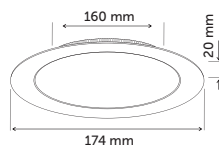

2706-01	110 mm	6 W	480 lm	6500K	Beyaz	100 Ad.	4,50 USD
2706-02	110 mm	6 W	460 lm	3300K	Beyaz	100 Ad.	4,50 USD
2706-03	110 mm	6 W	480 lm	4000K	Beyaz	100 Ad.	4,50 USD

2709-01	135 mm	9 W	720 lm	6500K	Beyaz	50 Ad.	6,20 USD
2709-02	135 mm	9 W	690 lm	3300K	Beyaz	50 Ad.	6,20 USD
2709-03	135 mm	9 W	720 lm	4000K	Beyaz	50 Ad.	6,20 USD