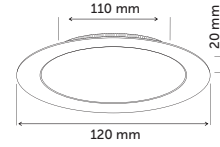

Sıva Altı Yuvarlak LED Panel Armatürler

Ürün Kodu	Kesim Çapı	Güç	Işık Akısı	Işık Rengi	Gövde Rengi	Koli Adet	Fiyat
2803-01	73 mm	3 W	240 lm	6500K	Siyah	100 Ad.	3,70 USD
2803-02	73 mm	3 W	230 lm	3300K	Siyah	100 Ad.	3,70 USD
2803-03	73 mm	3 W	240 lm	4000K	Siyah	100 Ad.	3,70 USD
2806-01	110 mm	6 W	480 lm	6500K	Siyah	100 Ad.	4,75 USD
2806-02	110 mm	6 W	460 lm	3300K	Siyah	100 Ad.	4,75 USD
2806-03	110 mm	6 W	480 lm	4000K	Siyah	100 Ad.	4,75 USD
2809-01	135 mm	9 W	720 lm	6500K	Siyah	50 Ad.	6,50 USD
2809-02	135 mm	9 W	690 lm	3300K	Siyah	50 Ad.	6,50 USD
2809-03	135 mm	9 W	720 lm	4000K	Siyah	50 Ad.	6,50 USD
2812-01	160 mm	12 W	960 lm	6500K	Siyah	50 Ad.	7,30 USD
2812-02	160 mm	12 W	920 lm	3300K	Siyah	50 Ad.	7,30 USD
2812-03	160 mm	12 W	960 lm	4000K	Siyah	50 Ad.	7,30 USD
2815-01	185 mm	15 W	1200 lm	6500K	Siyah	30 Ad.	8,40 USD
2815-02	185 mm	15 W	1150 lm	3300K	Siyah	30 Ad.	8,40 USD
2815-03	185 mm	15 W	1200 lm	4000K	Siyah	30 Ad.	8,40 USD
2818-01	205 mm	18 W	1440 lm	6500K	Siyah	30 Ad.	9,00 USD
2818-02	205 mm	18 W	1380 lm	3300K	Siyah	30 Ad.	9,00 USD
2818-03	205 mm	18 W	1440 lm	4000K	Siyah	30 Ad.	9,00 USD
2824-01	285 mm	24 W	1920 lm	6500K	Siyah	20 Ad.	15,75 USD
2824-02	285 mm	24 W	1840 lm	3300K	Siyah	20 Ad.	15,75 USD
2824-03	285 mm	24 W	1920 lm	4000K	Siyah	20 Ad.	15,75 USD