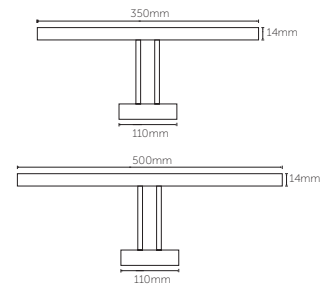

LED Aplik

Ürün Kodu	Güç	Işık Rengi	Işık Akısı	Koli Adet	Fiyat
6202-01	6W	6500K	540	20	28,00 USD
6202-02	6W	3000K	530	20	28,00 USD
6212-01	9W	6500K	810	10	38,00 USD
6212-02	9W	3000K	795	10	38,00 USD

Ürün Kodu	Güç	Işık Rengi	Işık Akısı	Koli Adet	Fiyat
6203-01	6W	6500K	540	20	28,00 USD
6203-02	6W	3000K	530	20	28,00 USD
6213-01	9W	6500K	810	10	38,00 USD
6213-02	9W	3000K	795	10	38,00 USD

Ürün Kodu	Güç	Işık Rengi	Işık Akısı	Koli Adet	Fiyat
6204-01	6W	6500K	540	20	28,00 USD
6204-02	6W	3000K	530	20	28,00 USD
6214-01	9W	6500K	810	10	38,00 USD
6214-02	9W	3000K	795	10	38,00 USD

Ürün Kodu	Güç	Işık Rengi	Işık Akısı	Koli Adet	Fiyat
6205-01	6W	6500K	540	20	28,00 USD
6205-02	6W	3000K	530	20	28,00 USD
6215-01	9W	6500K	810	10	38,00 USD
6215-02	9W	3000K	795	10	38,00 USD