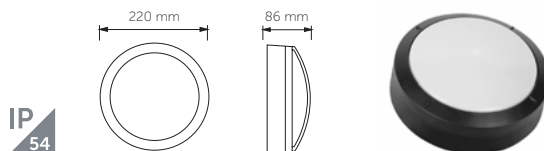

18W LED TAVAN ARMATÜR

Ürün Kodu	Işık Rengi	Işık Akısı	Koli Adet	Fiyat
5168-01	6500K	1260 lm	10	14,50 USD
5168-02	3300K	1230 lm	10	14,50 USD