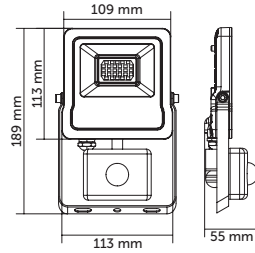

20W Sensörlü LED Projektör

Ürün Kodu	Işık Rengi	Işık Akısı	Koli Adet	Fiyat
5222-01	6500K	1600 lm	24	33,00 USD
5222-02	3000K	1570 lm	24	33,00 USD