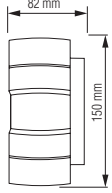

Leylak İki Yönlü Duvar Aplık

Ürün Kodu	Koli Adeti	Fiyat
9102-01, 9102-02, 9102-03 Şeffaf Yeşil Amber	25	15,00 USD