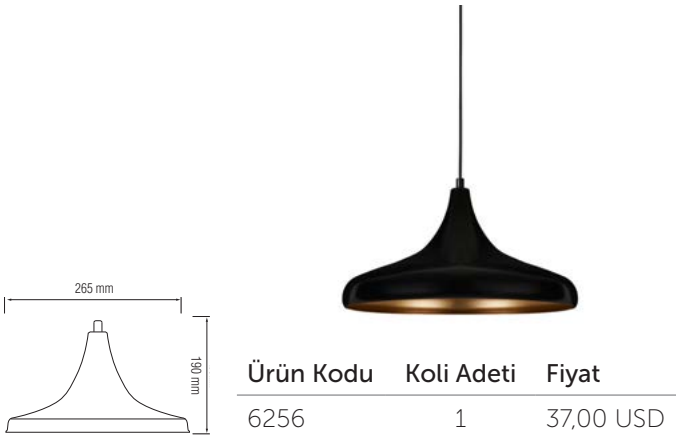

Ürün Kodu	Koli Adeti	Fiyat
6252	1	37,00 USD

Ürün Kodu	Koli Adeti	Fiyat
6253	1	38,00 USD

Ürün Kodu	Koli Adeti	Fiyat
6254	1	44,00 USD

Ürün Kodu	Koli Adeti	Fiyat
6255	1	67,00 USD

Sıva Üstü Kare Dekoratif Armatür