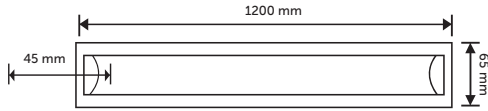

2916-01	120 cm	60W	5400 lm	6500K	20 Ad.	34,00 USD
2916-02	120 cm	60W	5300 lm	3300K	20 Ad.	34,00 USD
2916-03	120 cm	60W	5400 lm	4000K	20 Ad.	34,00 USD