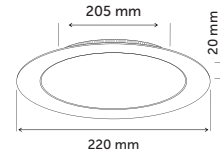

Sıva Altı Yuvarlak LED Panel Armatürler

Ürün Kodu	Kesim Çapı	Güç	Işık Akısı	Işık Rengi	Gövde Rengi	Koli Adet	Fiyat
2803-01	73 mm	3 W	240 lm	6500K	Siyah	100 Ad.	3,70 USD
2803-02	73 mm	3 W	230 lm	3300K	Siyah	100 Ad.	3,70 USD
2803-03	73 mm	3 W	240 lm	4000K	Siyah	100 Ad.	3,70 USD
2806-01	110 mm	6 W	480 lm	6500K	Siyah	100 Ad.	4,75 USD
2806-02	110 mm	6 W	460 lm	3300K	Siyah	100 Ad.	4,75 USD
2806-03	110 mm	6 W	480 lm	4000K	Siyah	100 Ad.	4,75 USD
2809-01	135 mm	9 W	720 lm	6500K	Siyah	50 Ad.	6,50 USD
2809-02	135 mm	9 W	690 lm	3300K	Siyah	50 Ad.	6,50 USD
2809-03	135 mm	9 W	720 lm	4000K	Siyah	50 Ad.	6,50 USD
2812-01	160 mm	12 W	960 lm	6500K	Siyah	50 Ad.	7,30 USD
2812-02	160 mm	12 W	920 lm	3300K	Siyah	50 Ad.	7,30 USD
2812-03	160 mm	12 W	960 lm	4000K	Siyah	50 Ad.	7,30 USD
2815-01	185 mm	15 W	1200 lm	6500K	Siyah	30 Ad.	8,40 USD
2815-02	185 mm	15 W	1150 lm	3300K	Siyah	30 Ad.	8,40 USD
2815-03	185 mm	15 W	1200 lm	4000K	Siyah	30 Ad.	8,40 USD
2818-01	205 mm	18 W	1440 lm	6500K	Siyah	30 Ad.	9,00 USD
2818-02	205 mm	18 W	1380 lm	3300K	Siyah	30 Ad.	9,00 USD
2818-03	205 mm	18 W	1440 lm	4000K	Siyah	30 Ad.	9,00 USD
2824-01	285 mm	24 W	1920 lm	6500K	Siyah	20 Ad.	15,75 USD
2824-02	285 mm	24 W	1840 lm	3300K	Siyah	20 Ad.	15,75 USD
2824-03	285 mm	24 W	1920 lm	4000K	Siyah	20 Ad.	15,75 USD