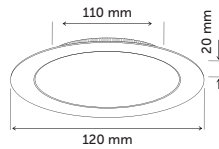

2706-01	110 mm	6 W	480 lm	6500K	Beyaz	100 Ad.	4,50 USD
2706-02	110 mm	6 W	460 lm	3300K	Beyaz	100 Ad.	4,50 USD
2706-03	110 mm	6 W	480 lm	4000K	Beyaz	100 Ad.	4,50 USD