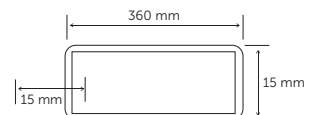

EXIT Armatür / Yukarı ok

Ürün Kodu	Güç	Giriş Gerilimi	Acil Aydınlatma	Koli Adet	Fiyat
5123	3W	220V AC	3 Saat	20	11,00 USD