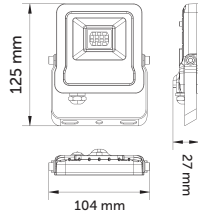

Ürün Kodu	Işık Rengi	Işık Akısı	Koli Adet	Fiyat
5201-01	6500K	800 lm	24	10,50 USD
5201-02	3000K	785 lm	24	10,50 USD
5201-04	Yeşil	-	24	13,00 USD
5201-05	Mavi	-	24	13,00 USD
5201-08	Amber	-	24	13,00 USD

20W LED Projektör