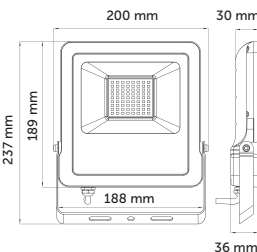

Ürün Kodu	Işık Rengi	Işık Akısı	Koli Adet	Fiyat
5204-01	6500K	4000 lm	10	27,50 USD
5204-02	3000K	3920 lm	10	27,50 USD
5204-04	Yeşil	-	10	31,00 USD
5204-05	Mavi	-	10	31,00 USD
5204-08	Amber	-	10	31,00 USD