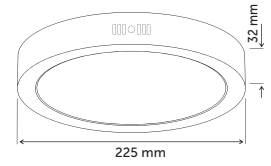

Opsiyonlar	Ürün Kodu	Ürün Adı	Fiyat
	9020	1 Saat Acil Durum Aydınlatma Kiti	45,00 USD
	9021	3 Saat Acil Durum Aydınlatma Kiti	50,00 USD