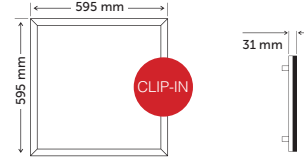

4282-01	60 x 60 cm	40 W	3200 lm	6500K	10 ad.	35,00 USD
4282-02	60 x 60 cm	40 W	3050 lm	3300K	10 ad.	35,00 USD
4282-03	60 x 60 cm	40 W	3200 lm	4000K	10 ad.	35,00 USD