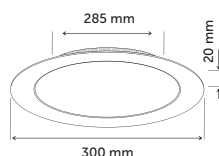

2724-01	285 mm	24 W	1920 lm	6500K	Beyaz	20 Ad.	15,00 USD
2724-02	285 mm	24 W	1840 lm	3300K	Beyaz	20 Ad.	15,00 USD
2724-03	285 mm	24 W	1920 lm	4000K	Beyaz	20 Ad.	15,00 USD