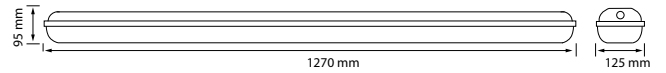

Ürün Kodu	Kasa Boyutu	Koli Adet	Fiyat
5263	670x95x125 mm	8	105,00 USD

PHILIPS **OSRAM** Driver Industry Series

2x36W T8 Ex-Proof Etanj Armatür

Ürün Kodu	Kasa Boyutu	Koli Adet	Fiyat
5264	1270x95x125 mm	8	120,00 USD