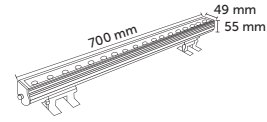

24W Sıva Üstü Wallwasher Armatür

Ürün Kodu	Işık Rengi	Işık Akısı	Koli Adet	Fiyat
5306-01	6500K	3840 lm	10	85,00 USD
5306-02	3000K	3360 lm	10	85,00 USD
5306-03	Kırmızı	1680 lm	10	85,00 USD
5306-04	Yeşil	2400 lm	10	85,00 USD
5306-05	Mavi	600 lm	10	85,00 USD
5306-06	Amber	3120 lm	10	85,00 USD
5306-07	RGB	-	10	110,00 USD
5306-08	Doğal Beyaz	3840 lm	10	85,00 USD