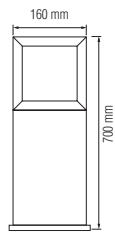

Begonya Bahçe Set Üstü Küp Armatür

Ürün Kodu	Koli Adeti	Fiyat
9105	4	32,00 USD

Begonya Bahçe Set Üstü Armatür

Ürün Kodu	Koli Adeti	Fiyat
9106	4	31,50 USD

Begonya Bahçe Set Üstü Mini Küp Armatür

Ürün Kodu	Koli Adeti	Fiyat
9107	6	29,50 USD