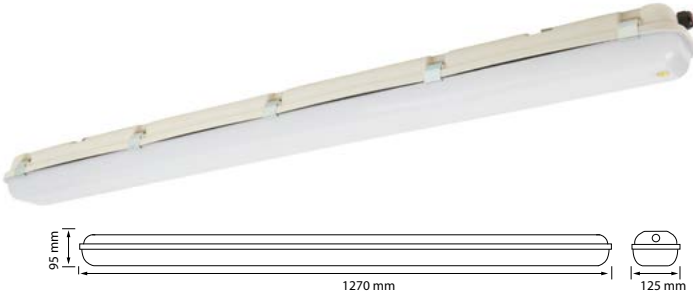

PHILIPS **OSRAM** Driver Industry Series **OSRAM** LED

60W Ex-Proof Led Etanj Armatür

Ürün Kodu	Işık Rengi	Işık Akısı	Koli Adet	Fiyat
5262-01	6500K	1800 lm	8	165,00 USD
5262-02	3000K	1760 lm	8	165,00 USD
5262-03	4000K	1800 lm	8	165,00 USD