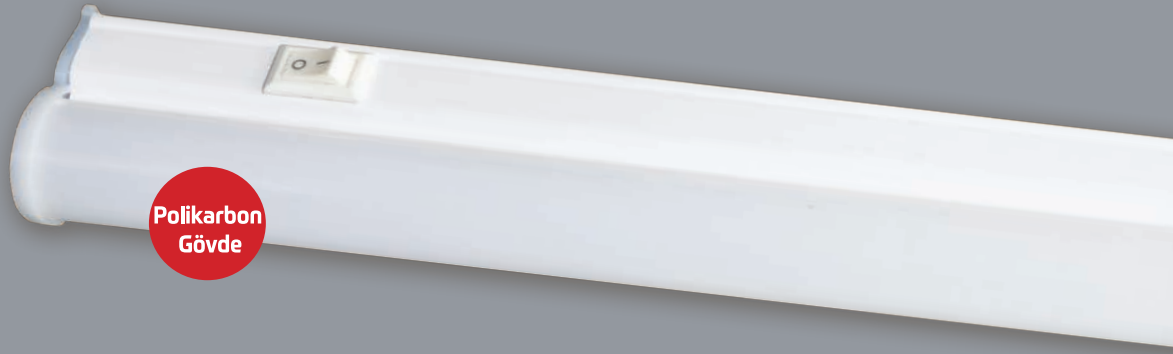

T5 LED Bant Armatrler / Anahtarlı

rn Kodu	rn Boyu	G	Iřık Akısı	Iřık Rengi	Koli Adet	Fiyat
2920-01	29,5 cm	4W	320 lm	6500K	25 Ad.	5,80 USD
2920-02	29,5 cm	4W	310 lm	3000K	25 Ad.	5,80 USD

rn Kodu	rn Boyu	G	Iřık Akısı	Iřık Rengi	Koli Adet	Fiyat
2921-01	56,5 cm	8W	560 lm	6500K	25 Ad.	7,60 USD
2921-02	56,5 cm	8W	545 lm	3000K	25 Ad.	7,60 USD

rn Kodu	rn Boyu	G	Iřık Akısı	Iřık Rengi	Koli Adet	Fiyat
2922-01	87 cm	12W	960 lm	6500K	25 Ad.	9,10 USD
2922-02	87 cm	12W	940 lm	3000K	25 Ad.	9,10 USD

rn Kodu	rn Boyu	G	Iřık Akısı	Iřık Rengi	Koli Adet	Fiyat
2923-01	117,5 cm	16W	1280 lm	6500K	25 Ad.	10,50 USD
2923-02	117,5 cm	16W	1250 lm	3000K	25 Ad.	10,50 USD