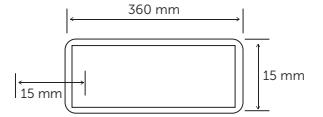

EXIT Armatür / Yana ok

Ürün Kodu	Güç	Giriş Gerilimi	Acil Aydınlatma	Koli Adet	Fiyat
5121	3W	220V AC	3 Saat	20	11,00 USD