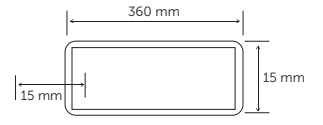

LED Acil Çıkış Tabelası

EXIT Armatür

Ürün Kodu	Güç	Giriş Gerilimi	Acil Aydınlatma	Koli Adet	Fiyat
5120	3W	220V AC	3 Saat	20	11,00 USD