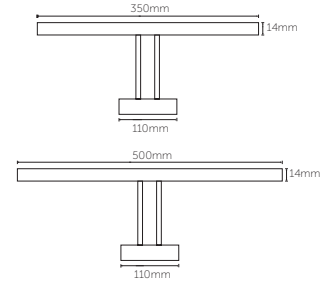

LED Aplik

Ürün Kodu	Güç	Işık Rengi	Işık Akısı	Koli Adet	Fiyat
6202-01	6W	6500K	540	20	28,00 USD
6202-02	6W	3000K	530	20	28,00 USD
6212-01	9W	6500K	810	10	38,00 USD
6212-02	9W	3000K	795	10	38,00 USD

Ürün Kodu	Güç	Işık Rengi	Işık Akısı	Koli Adet	Fiyat
6203-01	6W	6500K	540	20	28,00 USD
6203-02	6W	3000K	530	20	28,00 USD
6213-01	9W	6500K	810	10	38,00 USD
6213-02	9W	3000K	795	10	38,00 USD

Ürün Kodu	Güç	Işık Rengi	Işık Akısı	Koli Adet	Fiyat
6204-01	6W	6500K	540	20	28,00 USD
6204-02	6W	3000K	530	20	28,00 USD
6214-01	9W	6500K	810	10	38,00 USD
6214-02	9W	3000K	795	10	38,00 USD

Ürün Kodu	Güç	Işık Rengi	Işık Akısı	Koli Adet	Fiyat
6205-01	6W	6500K	540	20	28,00 USD
6205-02	6W	3000K	530	20	28,00 USD
6215-01	9W	6500K	810	10	38,00 USD
6215-02	9W	3000K	795	10	38,00 USD