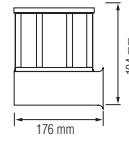

Zambak Bahçe Duvar Aplik

Ürün Kodu	Koli Adeti	Fiyat
9140	6	16,80 USD