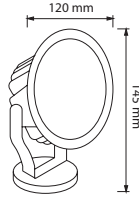

Sıva Üstü LED Bahçe Armatürleri

9W Sıva Üstü LED Bahçe Armatürü

Ürün Kodu	Işık Rengi	Işık Akısı	Koli Miktar	Fiyat
5360-01	6500K	1260	10	52,00 USD
5360-02	3000K	1080	10	52,00 USD
5360-03	4000K	1260	10	52,00 USD
5360-04	Kırmızı	540	10	52,00 USD
5360-05	Yeşil	810	10	52,00 USD
5360-06	Mavi	135	10	52,00 USD
5360-07	Amber	990	10	52,00 USD
5360-08	RGB	-	10	73,00 USD

12W Sıva Üstü LED Bahçe Armatürü

Ürün Kodu	Işık Rengi	Işık Akısı	Koli Miktar	Fiyat
5361-01	6500K	1680	10	69,00 USD
5361-02	3000K	1440	10	69,00 USD
5361-03	4000K	1680	10	69,00 USD
5361-04	Kırmızı	720	10	69,00 USD
5361-05	Yeşil	1080	10	69,00 USD
5361-06	Mavi	180	10	69,00 USD
5361-07	Amber	1320	10	69,00 USD
5361-08	RGB	-	10	93,00 USD

18W Sıva Üstü LED Bahçe Armatürü

Ürün Kodu	Işık Rengi	Işık Akısı	Koli Miktar	Fiyat
5362-01	6500K	2520	10	93,00 USD
5362-02	3000K	2160	10	93,00 USD
5362-03	4000K	2520	10	93,00 USD
5362-04	Kırmızı	1080	10	93,00 USD
5362-05	Yeşil	1620	10	93,00 USD
5362-06	Mavi	270	10	93,00 USD
5362-07	Amber	1980	10	93,00 USD
5362-08	RGB	-	10	109,00 USD

36W Sıva Üstü LED Bahçe Armatürü

Ürün Kodu	Işık Rengi	Işık Akısı	Koli Miktar	Fiyat
5363-01	6500K	5040	10	157,00 USD
5363-02	3000K	4320	10	157,00 USD
5363-03	4000K	5040	10	157,00 USD
5363-04	Kırmızı	2160	10	157,00 USD
5363-05	Yeşil	3240	10	157,00 USD
5363-06	Mavi	540	10	157,00 USD
5363-07	Amber	3960	10	157,00 USD
5363-08	RGB	-	10	200,00 USD

54W Sıva Üstü LED Bahçe Armatürü

Ürün Kodu	Işık Rengi	Işık Akısı	Koli Miktar	Fiyat
5364-01	6500K	7560	10	252,00 USD
5364-02	3000K	6480	10	252,00 USD
5364-03	4000K	7560	10	252,00 USD
5364-04	Kırmızı	3240	10	252,00 USD
5364-05	Yeşil	4860	10	252,00 USD
5364-06	Mavi	810	10	252,00 USD
5364-07	Amber	5940	10	252,00 USD
5364-08	RGB	-	10	332,00 USD

**Ürünlerin
12V, 24V ve 220V olarak
opsiyonları mevcuttur.**

Opsiyonlar