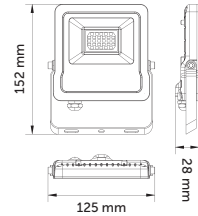

Ürün Kodu	Işık Rengi	Işık Akısı	Koli Adet	Fiyat
5202-01	6500K	1600 lm	24	16,80 USD
5202-02	3000K	1570 lm	24	16,80 USD
5202-04	Yeşil	-	24	19,00 USD
5202-05	Mavi	-	24	19,00 USD
5202-08	Amber	-	24	19,00 USD

30W LED Projektör