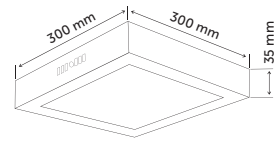

Opsiyonlar	Ürün Kodu	Ürün Adı	Fiyat
	9020	1 Saat Acil Durum Aydınlatma Kiti	45,00 USD
	9021	3 Saat Acil Durum Aydınlatma Kiti	50,00 USD