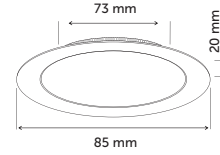

Sıva Altı Yuvarlak LED Panel Armatürler

Ürün Kodu	Kesim Çapı	Güç	Işık Akısı	Işık Rengi	Gövde Rengi	Koli Adet	Fiyat
2803-01	73 mm	3 W	240 lm	6500K	Siyah	100 Ad.	3,70 USD
2803-02	73 mm	3 W	230 lm	3300K	Siyah	100 Ad.	3,70 USD
2803-03	73 mm	3 W	240 lm	4000K	Siyah	100 Ad.	3,70 USD
2806-01	110 mm	6 W	480 lm	6500K	Siyah	100 Ad.	4,75 USD
2806-02	110 mm	6 W	460 lm	3300K	Siyah	100 Ad.	4,75 USD
2806-03	110 mm	6 W	480 lm	4000K	Siyah	100 Ad.	4,75 USD
2809-01	135 mm	9 W	720 lm	6500K	Siyah	50 Ad.	6,50 USD
2809-02	135 mm	9 W	690 lm	3300K	Siyah	50 Ad.	6,50 USD
2809-03	135 mm	9 W	720 lm	4000K	Siyah	50 Ad.	6,50 USD
2812-01	160 mm	12 W	960 lm	6500K	Siyah	50 Ad.	7,30 USD
2812-02	160 mm	12 W	920 lm	3300K	Siyah	50 Ad.	7,30 USD
2812-03	160 mm	12 W	960 lm	4000K	Siyah	50 Ad.	7,30 USD
2815-01	185 mm	15 W	1200 lm	6500K	Siyah	30 Ad.	8,40 USD
2815-02	185 mm	15 W	1150 lm	3300K	Siyah	30 Ad.	8,40 USD
2815-03	185 mm	15 W	1200 lm	4000K	Siyah	30 Ad.	8,40 USD
2818-01	205 mm	18 W	1440 lm	6500K	Siyah	30 Ad.	9,00 USD
2818-02	205 mm	18 W	1380 lm	3300K	Siyah	30 Ad.	9,00 USD
2818-03	205 mm	18 W	1440 lm	4000K	Siyah	30 Ad.	9,00 USD
2824-01	285 mm	24 W	1920 lm	6500K	Siyah	20 Ad.	15,75 USD
2824-02	285 mm	24 W	1840 lm	3300K	Siyah	20 Ad.	15,75 USD
2824-03	285 mm	24 W	1920 lm	4000K	Siyah	20 Ad.	15,75 USD