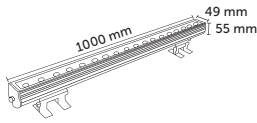

36W Sıva Üstü Wallwasher Armatür

Ürün Kodu	Işık Rengi	Işık Akısı	Koli Adet	Fiyat
5307-01	6500K	5760 lm	10	110,00 USD
5307-02	3000K	5040 lm	10	110,00 USD
5307-03	Kırmızı	2520 lm	10	110,00 USD
5307-04	Yeşil	3600 lm	10	110,00 USD
5307-05	Mavi	900 lm	10	110,00 USD
5307-06	Amber	4680 lm	10	110,00 USD
5307-07	RGB	-	10	126,00 USD
5307-08	Doğal Beyaz	5760 lm	10	110,00 USD