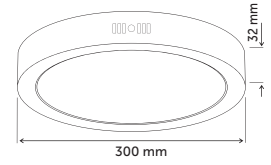

Opsiyonlar	Ürün Kodu	Ürün Adı	Fiyat
	9020	1 Saat Acil Durum Aydınlatma Kiti	45,00 USD
	9021	3 Saat Acil Durum Aydınlatma Kiti	50,00 USD