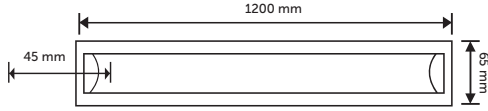

2914-01	120 cm	40W	3600 lm	6500K	20 Ad.	26,50 USD
2914-02	120 cm	40W	3530 lm	3300K	20 Ad.	26,50 USD
2914-03	120 cm	40W	3600 lm	4000K	20 Ad.	26,50 USD