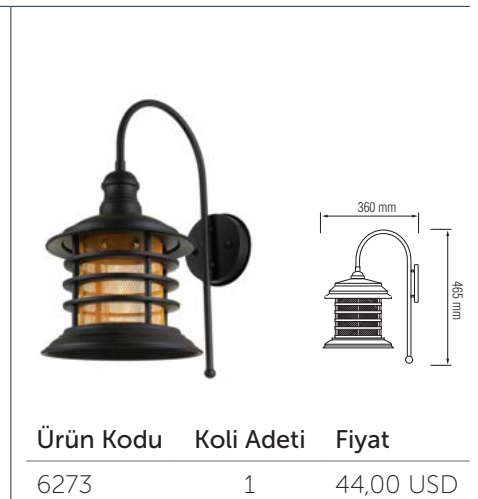

Ürün Kodu	Koli Adeti	Fiyat
6252	1	37,00 USD

Ürün Kodu	Koli Adeti	Fiyat
6253	1	38,00 USD

Ürün Kodu	Koli Adeti	Fiyat
6254	1	44,00 USD

Ürün Kodu	Koli Adeti	Fiyat
6255	1	67,00 USD

Sıva Üstü Kare Dekoratif Armatür