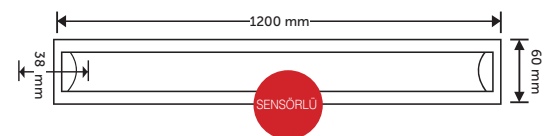

rn Kodu	rn Boyu	G	Iřık Akısı	Iřık Rengi	Koli Adet	Fiyat
2915-01	120 cm	36W	3200 lm	6500K	30 Ad.	31,50 USD