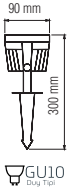

Papatya Çim Armatür

Ürün Kodu	Koli Adeti	Fiyat
9101-01, 9101-02, 9101-03 Şeffaf Yeşil Amber	20	11,70 USD