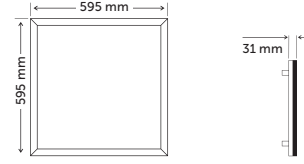

Backlight LED Panel Armatürler

Ürün Kodu	Boyut	Güç	Işık Akısı	Işık Rengi	Koli Adet	Fiyat
4272-01	60 x 60 cm	40 W	3200 lm	6500K	10 ad.	32,00 USD
4272-02	60 x 60 cm	40 W	3050 lm	3300K	10 ad.	32,00 USD
4272-03	60 x 60 cm	40 W	3200 lm	4000K	10 ad.	32,00 USD

4282-01	60 x 60 cm	40 W	3200 lm	6500K	10 ad.	35,00 USD
4282-02	60 x 60 cm	40 W	3050 lm	3300K	10 ad.	35,00 USD
4282-03	60 x 60 cm	40 W	3200 lm	4000K	10 ad.	35,00 USD

4274-01	60 x 60 cm	40 W	3200 lm	6500K	10 ad.	35,00 USD
4274-02	60 x 60 cm	40 W	3050 lm	3300K	10 ad.	35,00 USD
4274-03	60 x 60 cm	40 W	3200 lm	4000K	10 ad.	35,00 USD

4284-01	60 x 60 cm	40 W	3200 lm	6500K	10 ad.	38,00 USD
4284-02	60 x 60 cm	40 W	3050 lm	3300K	10 ad.	38,00 USD
4284-03	60 x 60 cm	40 W	3200 lm	4000K	10 ad.	38,00 USD

Ürün Kodu	Koli Adet	Fiyat
9032	10 Ad.	11,00 USD

Gövde Rengi: Beyaz

Ürün Kodu	Fiyat
9070	2,50 USD

Takım (4 Adet)

Opsiyonlar

Ürün Kodu	Ürün Adı	Fiyat
9020	1 Saat Acil Durum Aydınlatma Kiti	45,00 USD
9021	3 Saat Acil Durum Aydınlatma Kiti	50,00 USD