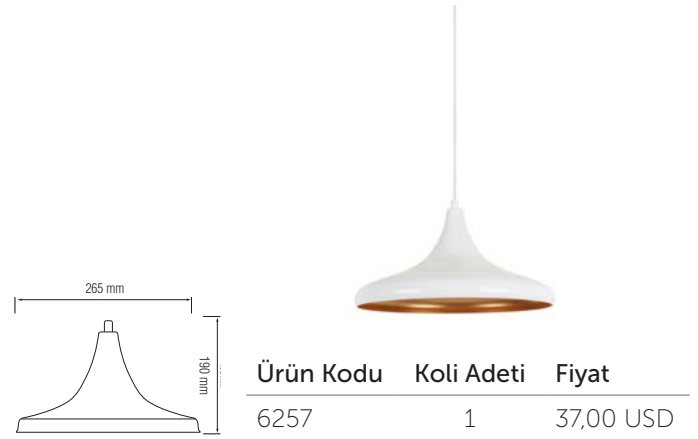

Ürün Kodu	Koli Adeti	Fiyat
6252	1	37,00 USD

Ürün Kodu	Koli Adeti	Fiyat
6253	1	38,00 USD

Ürün Kodu	Koli Adeti	Fiyat
6254	1	44,00 USD

Ürün Kodu	Koli Adeti	Fiyat
6255	1	67,00 USD

Sıva Üstü Kare Dekoratif Armatür