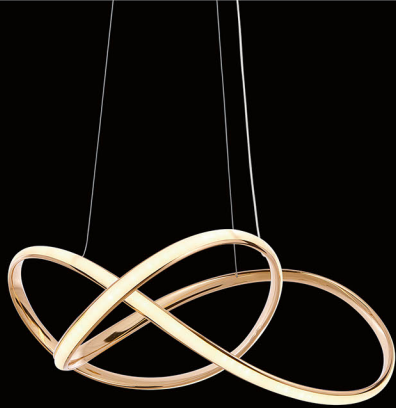

126-S

126-S
126-K
48W - Power LED
3 Renk LED