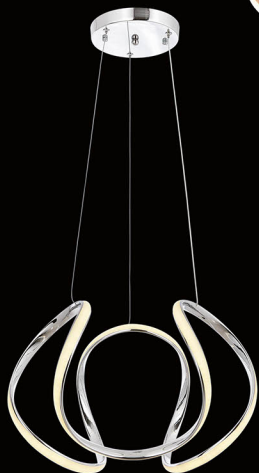

SANDO
SARI-KROM

101-1 K

101-1 S

101-B S

101-B K

101-1 K
101-1 S
35W - Power LED
3 Renk LED

101-B K
101-B S
60W - Power LED
3 Renk LED

DORA
SARI-KROM