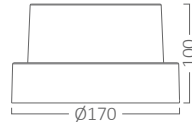

BG38-01201
BG38-01211