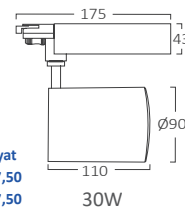

Opsiyonlar
• Tridonic Driver
• Philips Driver

Fiyat
+$7,50
+$7,50