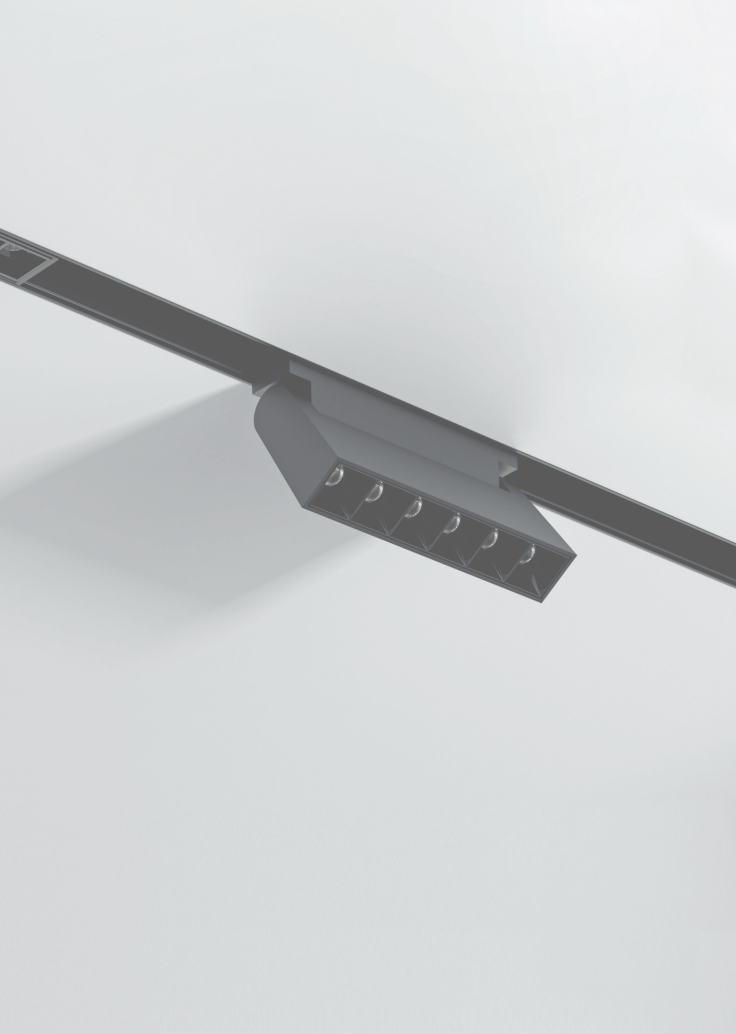

6W

12W

18W

\* Yukarıda belirtilen teknik bilgiler tolerans  $\pm\%10$  olabilir. Son güncellenen bilgiler için lütfen [www.braytron.com](http://www.braytron.com) web sitesini ziyaret edin.

MODEL NO	TİP	GÖVDE RENGİ	KELVİN	WATT	LÜMEN	VOLTAJ	CRI	P.F.	AÇI	MATERYAL	KOLİ ADEDİ	FİYAT
BD60-03101	WLS110	Siyah	3000K	6W	370Lm	48VDC	>90	>0.9	24°	Alüminyum	10	\$29,00
BD60-03111	WLS110	Siyah	4000K	6W	370Lm	48VDC	>90	>0.9	24°	Alüminyum	10	\$29,00
BD60-03201	WLS250	Siyah	3000K	12W	850Lm	48VDC	>90	>0.9	24°	Alüminyum	10	\$43,50
BD60-03211	WLS250	Siyah	4000K	12W	850Lm	48VDC	>90	>0.9	24°	Alüminyum	10	\$43,50