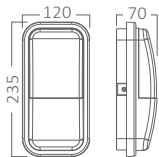

IP65

LED

20.000 SAAT

2 YIL GARANTİ

MODEL NO	TİP	GÖVDE RENGİ	KELVİN	WATT	LÜMEN	VOLTAJ	CRI	P.F.	AÇI	MATERYAL	KOLİ ADEDİ	FİYAT
BG38-00102	Walls-A-ELP	Siyah	3000K	15W	1460Lm	220V-240VAC	>80	>0.95	120°	Plastik	20	$21,00
BG38-00132	Walls-A-ELP	Siyah	6500K	15W	1460Lm	220V-240VAC	>80	>0.95	120°	Plastik	20	$21,00
BG38-00302	Walls-B-ELP	Siyah	3000K	15W	1460Lm	220V-240VAC	>80	>0.95	120°	Plastik	20	$21,00
BG38-00332	Walls-B-ELP	Siyah	6500K	15W	1460Lm	220V-240VAC	>80	>0.95	120°	Plastik	20	$21,00
BG38-00202	Walls-C-ELP	Siyah	3000K	15W	1460Lm	220V-240VAC	>80	>0.95	120°	Plastik	20	$21,00
BG38-00232	Walls-C-ELP	Siyah	6500K	15W	1460Lm	220V-240VAC	>80	>0.95	120°	Plastik	20	$21,00
BG38-00402	Walls-B-ELP-Sensörlü	Siyah	3000K	20W	1980Lm	220V-240VAC	>80	>0.95	120°	Plastik	16	$35,90

BG38-00102
BG38-00132