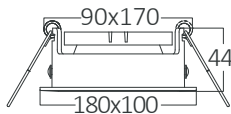

* Yukarıda belirtilen teknik bilgiler tolerans $\pm\%10$ olabilir. Son güncellenen bilgiler için lütfen www.braytron.com web sitesini ziyaret edin.