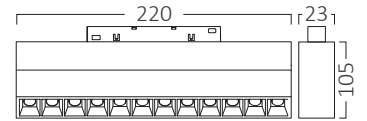

MODEL NO	TİP	GÖVDE RENGİ	KELVİN	WATT	LÜMEN	VOLTAJ	CRI	P.F.	AÇI	MATERYAL	KOLİ ADEDİ	FİYAT
BD60-03101	WLS110	Siyah	3000K	6W	370Lm	48VDC	>90	>0.9	24°	Alüminyum	10	$29,00
BD60-03111	WLS110	Siyah	4000K	6W	370Lm	48VDC	>90	>0.9	24°	Alüminyum	10	$29,00
BD60-03201	WLS250	Siyah	3000K	12W	850Lm	48VDC	>90	>0.9	24°	Alüminyum	10	$43,50
BD60-03211	WLS250	Siyah	4000K	12W	850Lm	48VDC	>90	>0.9	24°	Alüminyum	10	$43,50

12W

* Yukarıda belirtilen teknik bilgiler tolerans $\pm$ 10 olabilir. Son güncellenen bilgiler için lütfen www.braytron.com web sitesini ziyaret edin.