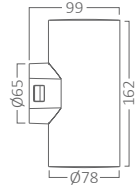

BG38-02582