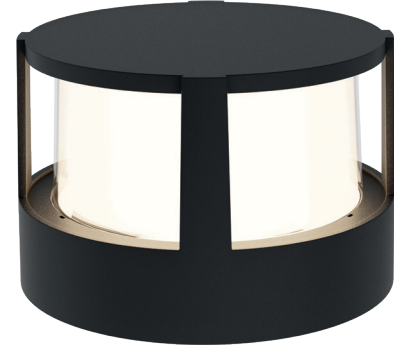

IP65

LED

20.000
SAAT

2 YIL
GARANTİ

MODEL NO	TİP	GÖVDE RENGİ	KELVİN	WATT	LÜMEN	VOLTAJ	CRI	P.F.	AÇI	MATERYAL	KOLİ ADEDİ	FİYAT
BG38-01481	Walls	Siyah	3 CCT	15W	1450Lm	220V-240VAC	>80	>0.95	120°	Plastik	20	$35,00
BG38-01482	Walls	Gri	3 CCT	15W	1450Lm	220V-240VAC	>80	>0.95	120°	Plastik	20	$35,00
BG38-01581	Walls	Siyah	3 CCT	15W	1450Lm	220V-240VAC	>80	>0.95	120°	Plastik	20	$35,00
BG38-01582	Walls	Gri	3 CCT	15W	1450Lm	220V-240VAC	>80	>0.95	120°	Plastik	20	$35,00

* Yeni ürünlerimiz 6. aydan itibaren stoklarımızda olacaktır.

* Yukarıda belirtilen teknik bilgiler tolerans $\pm$ 10 olabilir. Son güncellenen bilgiler için lütfen www.braytron.com web sitesini ziyaret edin.