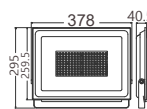

MODEL NO	TİP	GÖVDE RENGİ	KELVİN	WATT	LÜMEN	VOLTAJ	CRI	P.F.	AÇI	MATERYAL	KOLİ ADEDİ	FİYAT
BT60-03002	Flood	Gri	3000K	30W	2400Lm	220V-240VAC	>80	>0.95	120°	Alüminyum	20	$15,30
BT60-03032	Flood	Gri	6500K	30W	2400Lm	220V-240VAC	>80	>0.95	120°	Alüminyum	20	$15,30
BT60-03072	Flood	Gri	Amber	30W	2400Lm	220V-240VAC	>80	>0.95	120°	Alüminyum	20	$15,30
BT60-03092	Uzaktan Kumandalı	Gri	RGB	30W	2400Lm	220V-240VAC	>80	>0.95	120°	Alüminyum	20	$26,00
BT60-05002	Flood	Gri	3000K	50W	4000Lm	220V-240VAC	>80	>0.95	120°	Alüminyum	20	$21,50
BT60-05032	Flood	Gri	6500K	50W	4000Lm	220V-240VAC	>80	>0.95	120°	Alüminyum	20	$21,50
BT60-15032	Flood	Gri	6500K	50W	4000Lm	220V-240VAC	>80	>0.95	120°	Alüminyum	20	$21,50
BT60-05052	Flood	Gri	Yeşil	50W	4000Lm	220V-240VAC	>80	>0.95	120°	Alüminyum	20	$21,50
BT60-09102	Flood	Gri	3000K	100W	8000Lm	220V-240VAC	>80	>0.95	120°	Alüminyum	20	$36,00
BT60-19102	Flood	Gri	3000K	100W	8000Lm	220V-240VAC	>80	>0.95	120°	Alüminyum	20	$36,00
BT60-19132	Flood	Gri	6500K	100W	8000Lm	220V-240VAC	>80	>0.95	120°	Alüminyum	20	$36,00
BT60-09402	Flood	Gri	3000K	150W	12000Lm	220V-240VAC	>80	>0.95	120°	Alüminyum	6	$58,00
BT60-09432	Flood	Gri	6500K	150W	12000Lm	220V-240VAC	>80	>0.95	120°	Alüminyum	6	$58,00
BT60-09602	Flood	Gri	3000K	200W	16000Lm	220V-240VAC	>80	>0.95	120°	Alüminyum	6	$80,00
BT60-09632	Flood	Gri	6500K	200W	16000Lm	220V-240VAC	>80	>0.95	120°	Alüminyum	6	$80,00
BT60-09832	Flood	Gri	6500K	300W	30000Lm	220V-240VAC	>80	>0.95	120°	Alüminyum	3	$145,00

150W

* Yukarıda belirtilen teknik bilgiler tolerans ± 10 olabilir. Son güncellenen bilgiler için lütfen www.braytron.com web sitesini ziyaret edin.