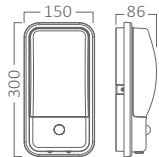

BG38-00402