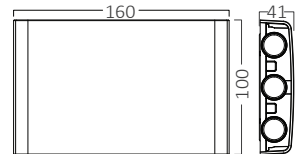

6x1W

* Yukarıda belirtilen teknik bilgiler tolerans $\pm 10\%$ olabilir. Son güncellenen bilgiler için lütfen www.braytron.com web sitesini ziyaret edin.