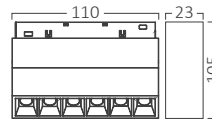

6W

12W

18W

\* Yukarıda belirtilen teknik bilgiler tolerans  $\pm\%10$  olabilir. Son güncellenen bilgiler için lütfen [www.braytron.com](http://www.braytron.com) web sitesini ziyaret edin.

MODEL NO	TİP	GÖVDE RENGİ	KELVİN	WATT	LÜMEN	VOLTAJ	CRI	P.F.	AÇI	MATERYAL	KOLİ ADEDİ	FİYAT
BD60-03101	WLS110	Siyah	3000K	6W	370Lm	48VDC	>90	>0.9	24°	Alüminyum	10	\$29,00
BD60-03111	WLS110	Siyah	4000K	6W	370Lm	48VDC	>90	>0.9	24°	Alüminyum	10	\$29,00
BD60-03201	WLS250	Siyah	3000K	12W	850Lm	48VDC	>90	>0.9	24°	Alüminyum	10	\$43,50
BD60-03211	WLS250	Siyah	4000K	12W	850Lm	48VDC	>90	>0.9	24°	Alüminyum	10	\$43,50