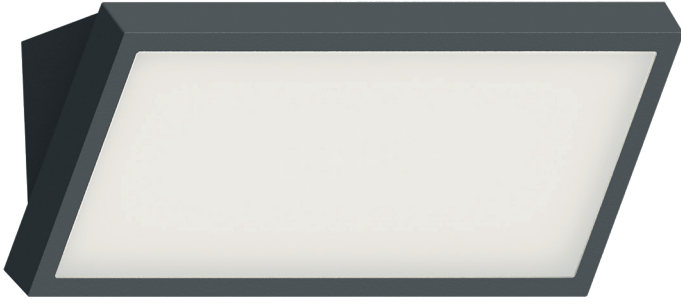

BG38-02601

BG38-02701

BG38-02482

BG38-02582

\* Yukarıda belirtilen teknik bilgiler tolerans  $\pm$ 10 olabilir. Son güncellenen bilgiler için lütfen [www.braytron.com](http://www.braytron.com) web sitesini ziyaret edin.