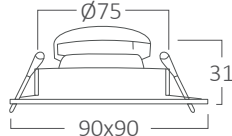

2 YIL
GARANTİ

MODEL NO	TİP	SOKET	GÖVDE RENGİ	WATT	VOLTAJ	MATERYAL	KOLİ ADEDİ	FİYAT
BH03-05110	Beta	GU10	Beyaz+Siyah	Max.1x35W	220V-240VAC	Alüminyum	100	$2,50
BH03-05111	Beta	GU10	Siyah+ Siyah	Max.1x35W	220V-240VAC	Alüminyum	100	$2,50
BH03-05116	Beta	GU10	Siyah+Altın	Max.1x35W	220V-240VAC	Alüminyum	100	$2,80
BH03-05210	Beta	GU10	Beyaz+Siyah	Max.1x35W	220V-240VAC	Alüminyum	100	$2,80
BH03-05211	Beta	GU10	Siyah+Siyah	Max.1x35W	220V-240VAC	Alüminyum	100	$2,80