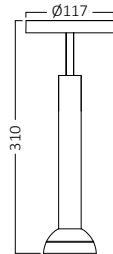

BD61-00501
BD61-00511