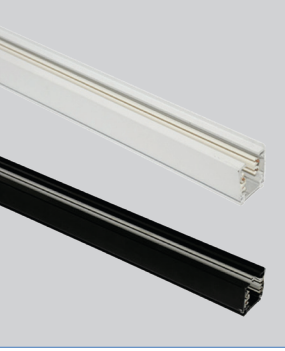

1mt Monofaze Ray

$12,00