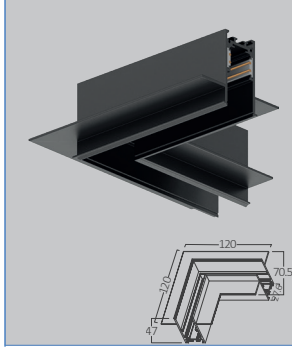

48VDC Magnet Sıva Altı Tavan L Dönüş **$13,00**

ÜRÜN KODU	MODEL	FİYATI
BY41-10101	CRC01	$13,00

Ürün rengi	Siyah
Çıkış Voltaj	48VDC
Giriş Voltaj	48VAC
IP	IP20
Materyal	Aluminium
Koli adedi	8