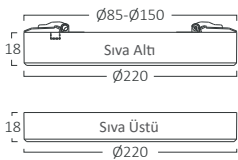

YENİ ÜRÜN

MODEL NO	TİP	GÖVDE RENGİ	KELVİN	WATT	LÜMEN	VOLTAJ	CRI	P.F.	AÇI	MATERYAL	KOLİ ADEDİ	FİYAT
BP03-92080	SNS-SRP	Beyaz	3 CCT	20W	1800Lm	220V-240VAC	>80	>0.95	120°	Plastik	18	$26,00

* Yeni ürünlerimiz 6. aydan itibaren stoklarımızda olacaktır.

* Yukarıda belirtilen teknik bilgiler tolerans $\pm$ %10 olabilir. Son güncellenen bilgiler için lütfen www.braytron.com web sitesini ziyaret edin.