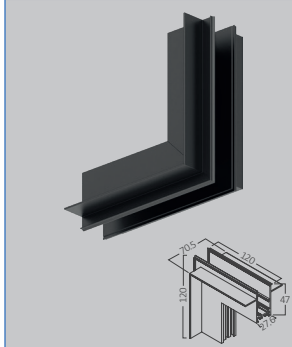

48VDC Magnet Sıva Altı L Dönüş Duvar Dış Köşe **$13,00**

ÜRÜN KODU	MODEL	FİYATI
BY41-10121	CRC03	$13,00

Ürün rengi	Siyah
Çıkış Voltaj	48VDC
Giriş Voltaj	48VAC
IP	IP20
Materyal	Aluminium
Koli adedi	8