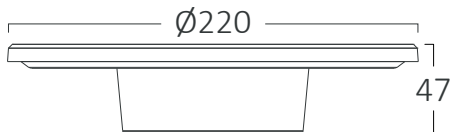

* Yukarıda belirtilen teknik bilgiler tolerans $\pm\%10$ olabilir. Son güncellenen bilgiler için lütfen www.braytron.com web sitesini ziyaret edin.