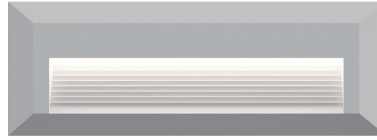

BG38-01980