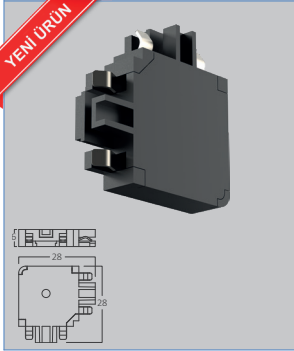

48VDC Ultra Slim Sıva Altı/Üstü L Bağlantı $2,00

ÜRÜN KODU	MODEL	FİYATI
BY41-80021	SR02	$2,00

Ürün rengi	Siyah
Çıkış Voltaj	48VDC
Giriş Voltaj	48VAC
IP	IP20
Materyal	Plastik
Koli adedi	600