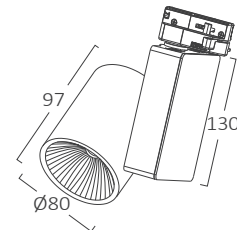

* Yukarıda belirtilen teknik bilgiler tolerans $\pm$ 10 olabilir. Son güncellenen bilgiler için lütfen www.braytron.com web sitesini ziyaret edin.