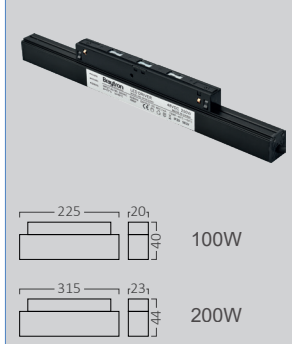

48VDC Enerji Girişli Driver $39,00

ÜRÜN KODU	WATT	AKIM	FİYATI
BY03-21001	100W	2A	$39,00
BY03-22001	200W	4A	$50,00

Ürün rengi	Siyah
Çıkış voltajı	48VDC
Giriş Voltajı	100V-240VAC
IP	IP20
Materyal	Plastik
Koli adedi	50