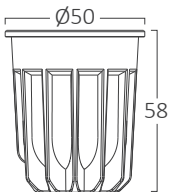

MODEL NO	TİP	SOKET TİPİ	GÖVDE RENGİ	KELVİN	WATT	LÜMEN	VOLTAJ	CRI	P.F.	AÇI	MATERYAL	KOLİ ADEDİ	FİYAT
BA23-31001	Premium	MR16	Siyah	3000K	10W	1000Lm	220V-240VAC	>80	>0.95	38°	ThermoPC	100	$9,80
BA23-31011	Premium	MR16	Siyah	4000K	10W	1000Lm	220V-240VAC	>80	>0.95	38°	ThermoPC	100	$9,80
BA23-31031	Premium	MR16	Siyah	6500K	10W	1000Lm	220V-240VAC	>80	>0.95	38°	ThermoPC	100	$9,80