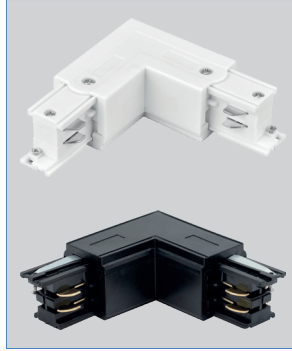

## Trifaze L Bağlantı

\$18,90