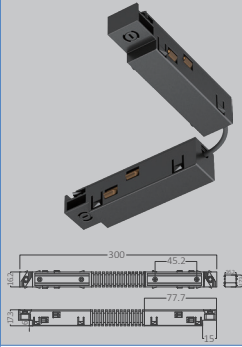

## 48VDC Magnet Ara Bağlantı 2MT+2MT =4MT Yapmak İçin \$7,00

ÜRÜN KODU	MODEL	FİYATI
BY41-90011	ST01	\$7,00

Ürün rengi	Siyah
Çıkış Voltaj	48VDC
Giriş Voltaj	48VAC
IP	IP20
Materyal	Plastik
Koli adedi	100

**48VDC** Magnet Köşeler İçin Esnek Bağlantı Sıva Altı Sıva Üstü İçin **\$9,50**