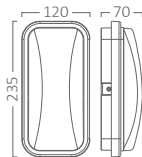

BG38-00202
BG38-00232