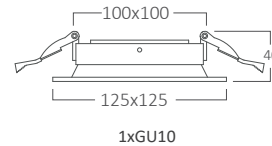

2 YIL
GARANTİ

MODEL NO	TİP	SOKET	GÖVDE RENGİ	WATT	VOLTAJ	MATERYAL	KOLİ ADEDİ	FİYAT
BH03-00750	Gata	1xGU10	Beyaz	Max.1x35W	220V-240VAC	Alüminyum	60	$6,50
BH03-00751	Gata	1xGU10	Siyah	Max.1x35W	220V-240VAC	Alüminyum	60	$6,50
BH03-00760	Gata	2xGU10	Beyaz	Max.2x35W	220V-240VAC	Alüminyum	40	$12,00
BH03-00761	Gata	2xGU10	Siyah	Max.2x35W	220V-240VAC	Alüminyum	40	$12,00

* Yeni ürünlerimiz 6. aydan itibaren stoklarımızda olacaktır.

1xGU10