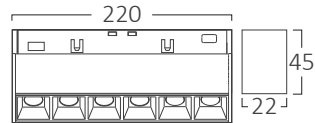

MODEL NO	TİP	GÖVDE RENGİ	KELVİN	WATT	LÜMEN	VOLTAJ	CRI	P.F.	AÇI	MATERYAL	KOLİ ADEDİ	FİYAT
BD60-01101	LNS110	Siyah	3000K	6W	370Lm	48VDC	>90	>0.9	24°	Alüminyum	24	$14,30
BD60-01111	LNS110	Siyah	4000K	6W	370Lm	48VDC	>90	>0.9	24°	Alüminyum	24	$14,30
BD60-01201	LNS220	Siyah	3000K	12W	850Lm	48VDC	>90	>0.9	24°	Alüminyum	20	$19,00
BD60-01211	LNS220	Siyah	4000K	12W	850Lm	48VDC	>90	>0.9	24°	Alüminyum	20	$19,00
BD60-01301	LNS330	Siyah	3000K	18W	1340Lm	48VDC	>90	>0.9	24°	Alüminyum	20	$24,50
BD60-01311	LNS330	Siyah	4000K	18W	1340Lm	48VDC	>90	>0.9	24°	Alüminyum	20	$24,50

12W

* Yukarıda belirtilen teknik bilgiler tolerans $\pm\%10$ olabilir. Son güncellenen bilgiler için lütfen www.braytron.com web sitesini ziyaret edin.