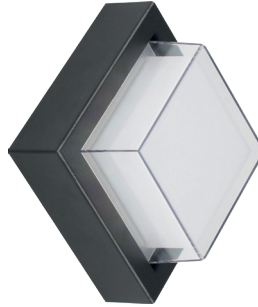

BG38-01301
BG38-01311