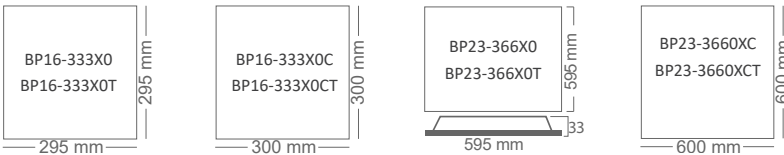

Opsiyonlar
.Acil Aydınlatma Kiti (3 Saat)
.Panel-Alçıpan Sıva Altı Aparatı (4 Adet)

Fiyat
+$39,00
+$4,40

* Yukarıda belirtilen teknik bilgiler tolerans ± 10 olabilir. Son güncellenen bilgiler için lütfen www.braytron.com web sitesini ziyaret edin.