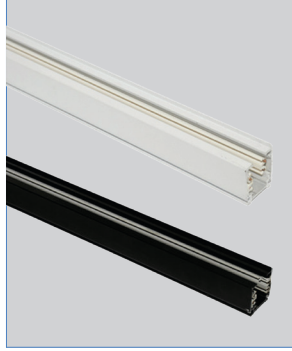

2mt Trifaze Ray

$58,00