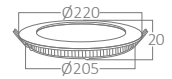

MODEL NO	TİP	GÖVDE RENGİ	KELVİN	WATT	LÜMEN	VOLTAJ	CRI	P.F.	AÇI	MATERYAL	KOLİ ADEDİ	FİYAT
BP01-30300	SMD-CRD	Beyaz	3000K	3W	210Lm	220V-240VAC	>80	>0.95	120°	Alüminyum	100	$3,90
BP01-30310	SMD-CRD	Beyaz	4000K	3W	210Lm	220V-240VAC	>80	>0.95	120°	Alüminyum	100	$3,90
BP01-30330	SMD-CRD	Beyaz	6500K	3W	210Lm	220V-240VAC	>80	>0.95	120°	Alüminyum	100	$3,90
BP01-30600	SMD-CRD	Beyaz	3000K	6W	420Lm	220V-240VAC	>80	>0.95	120°	Alüminyum	50	$5,00
BP01-30610	SMD-CRD	Beyaz	4000K	6W	420Lm	220V-240VAC	>80	>0.95	120°	Alüminyum	50	$5,00
BP01-30630	SMD-CRD	Beyaz	6500K	6W	420Lm	220V-240VAC	>80	>0.95	120°	Alüminyum	50	$5,00
BP01-30900	SMD-CRD	Beyaz	3000K	9W	630Lm	220V-240VAC	>80	>0.95	120°	Alüminyum	60	$6,10
BP01-30910	SMD-CRD	Beyaz	4000K	9W	630Lm	220V-240VAC	>80	>0.95	120°	Alüminyum	60	$6,10
BP01-30930	SMD-CRD	Beyaz	6500K	9W	630Lm	220V-240VAC	>80	>0.95	120°	Alüminyum	60	$6,10
BP01-31200	SMD-CRD	Beyaz	3000K	12W	840Lm	220V-240VAC	>80	>0.95	120°	Alüminyum	24	$6,90
BP01-31210	SMD-CRD	Beyaz	4000K	12W	840Lm	220V-240VAC	>80	>0.95	120°	Alüminyum	24	$6,90
BP01-31230	SMD-CRD	Beyaz	6500K	12W	840Lm	220V-240VAC	>80	>0.95	120°	Alüminyum	24	$6,90
BP01-31500	SMD-CRD	Beyaz	3000K	15W	1050Lm	220V-240VAC	>80	>0.95	120°	Alüminyum	40	$8,40
BP01-31510	SMD-CRD	Beyaz	4000K	15W	1050Lm	220V-240VAC	>80	>0.95	120°	Alüminyum	40	$8,40
BP01-31530	SMD-CRD	Beyaz	6500K	15W	1050Lm	220V-240VAC	>80	>0.95	120°	Alüminyum	40	$8,40
BP01-31800	SMD-CRD	Beyaz	3000K	18W	1260Lm	220V-240VAC	>80	>0.95	120°	Alüminyum	20	$9,00
BP01-31810	SMD-CRD	Beyaz	4000K	18W	1260Lm	220V-240VAC	>80	>0.95	120°	Alüminyum	20	$9,00
BP01-31830	SMD-CRD	Beyaz	6500K	18W	1260Lm	220V-240VAC	>80	>0.95	120°	Alüminyum	20	$9,00