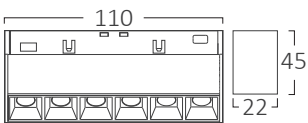

10W

18W

36W

\* Yukarıda belirtilen teknik bilgiler tolerans  $\pm$ 10 olabilir. Son güncellenen bilgiler için lütfen [www.braytron.com](http://www.braytron.com) web sitesini ziyaret edin.

MODEL NO	TİP	GÖVDE RENGİ	KELVİN	WATT	LÜMEN	VOLTAJ	CRI	P.F.	AÇI	MATERYAL	KOLİ ADEDİ	FİYAT
BD60-01101	LNS110	Siyah	3000K	6W	370Lm	48VDC	>90	>0.9	24°	Alüminyum	24	\$14,30
BD60-01111	LNS110	Siyah	4000K	6W	370Lm	48VDC	>90	>0.9	24°	Alüminyum	24	\$14,30
BD60-01201	LNS220	Siyah	3000K	12W	850Lm	48VDC	>90	>0.9	24°	Alüminyum	20	\$19,00
BD60-01211	LNS220	Siyah	4000K	12W	850Lm	48VDC	>90	>0.9	24°	Alüminyum	20	\$19,00
BD60-01301	LNS330	Siyah	3000K	18W	1340Lm	48VDC	>90	>0.9	24°	Alüminyum	20	\$24,50
BD60-01311	LNS330	Siyah	4000K	18W	1340Lm	48VDC	>90	>0.9	24°	Alüminyum	20	\$24,50