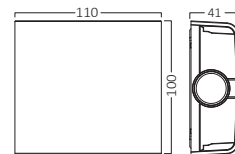

IP65

LED

20.000 SAAT

2 YIL GARANTİ

MODEL NO	TİP	GÖVDE RENGİ	KELVİN	WATT	LÜMEN	VOLTAJ	CRI	P.F.	AÇI	MATERYAL	KOLİ ADEDİ	FİYAT
BG38-03182	Vector	Grey	3 CCT	2x1W	180Lm	220V-240VAC	>80	>0.95	60°	Plastik	40	$11,70
BG38-03382	Vector	Grey	3 CCT	6x1W	480Lm	220V-240VAC	>80	>0.95	60°	Plastik	20	$16,40

* Yeni ürünlerimiz 6. aydan itibaren stoklarımızda olacaktır.

2x1W