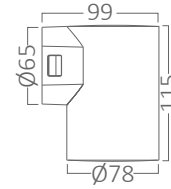

BG38-02482