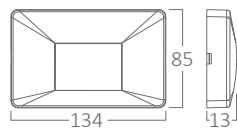

IP65

LED

20.000 SAAT

2 YIL GARANTİ

MODEL NO	TİP	GÖVDE RENGİ	KELVİN	WATT	LÜMEN	VOLTAJ	CRI	P.F.	AÇI	MATERYAL	KOLİ ADEDİ	FİYAT
BG38-02000	Vekta-B-WLR	Beyaz	3000K	3W	160Lm	220V-240VAC	>80	>0.95	120°	Plastik	90	$9,50
BG38-02001	Vekta-B-WLR	Siyah	3000K	3W	160Lm	220V-240VAC	>80	>0.95	120°	Plastik	90	$9,50
BG38-02100	Vekta-B-WLS	Beyaz	3000K	3W	160Lm	220V-240VAC	>80	>0.95	120°	Plastik	90	$9,50
BG38-02101	Vekta-B-WLS	Siyah	3000K	3W	160Lm	220V-240VAC	>80	>0.95	120°	Plastik	90	$9,50