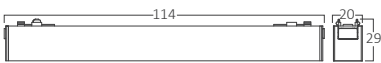

LED 30.000 SAAT 3 YIL GARANTİ

MODEL NO	TİP	GÖVDE RENGİ	KELVİN	WATT	LÜMEN	VOLTAJ	CRI	P.F.	AÇI	MATERYAL	KOLİ ADEDİ	FİYAT
BD60-11101	LNS110	Siyah	3000K	6W	370Lm	48VDC	>90	>0.9	24°	Alüminyum	80	$14,50
BD60-11111	LNS110	Siyah	4000K	6W	370Lm	48VDC	>90	>0.9	24°	Alüminyum	80	$14,50
BD60-11201	LNS220	Siyah	3000K	12W	850Lm	48VDC	>90	>0.9	24°	Alüminyum	40	$21,00
BD60-11211	LNS220	Siyah	4000K	12W	850Lm	48VDC	>90	>0.9	24°	Alüminyum	40	$21,00
BD60-11301	LNS330	Siyah	3000K	18W	1340Lm	48VDC	>90	>0.9	24°	Alüminyum	30	$27,00
BD60-11311	LNS330	Siyah	4000K	18W	1340Lm	48VDC	>90	>0.9	24°	Alüminyum	30	$27,00

6W