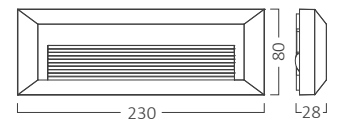

* Yukarıda belirtilen teknik bilgiler tolerans $\pm$ 10 olabilir. Son güncellenen bilgiler için lütfen www.braytron.com web sitesini ziyaret edin.