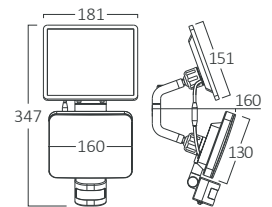

IP54

LED

20.000 SAAT

2 YIL GARANTİ

MODEL NO	TİP	GÖVDE RENGİ	KELVİN	WATT	LÜMEN	VOLTAJ	CRI	P.F.	AÇI	MATERYAL	KOLİ ADEDİ	FİYAT
BG36-00211	Solaris	Siyah	4000K	15W	1500Lm	Solar Panel Enerji	>80	>0.95	120°	ABS	10	$72,00

* Yeni ürünlerimiz 6. aydan itibaren stoklarımızda olacaktır.