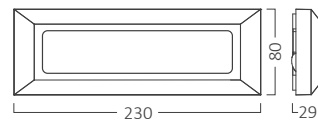

* Yukarıda belirtilen teknik bilgiler tolerans $\pm$ 10 olabilir. Son güncellenen bilgiler için lütfen www.braytron.com web sitesini ziyaret edin.