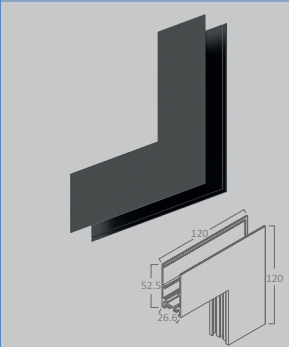

48VDC Magnet Sıva Üstü L Dönüş Duvar Dış Köşe **$13,00**

ÜRÜN KODU	MODEL	FİYATI
BY41-10201	SRC01	$13,00

Ürün rengi	Siyah
Çıkış Voltaj	48VDC
Giriş Voltaj	48VAC
IP	IP20
Materyal	Aluminium
Koli adedi	8