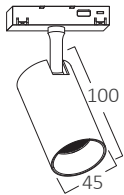

6W

12W

\* Yukarıda belirtilen teknik bilgiler tolerans  $\pm$ 10 olabilir. Son güncellenen bilgiler için lütfen [www.braytron.com](http://www.braytron.com) web sitesini ziyaret edin.

BD61-00501

MODEL NO	TİP	GÖVDE RENGİ	KELVİN	WATT	LÜMEN	VOLTAJ	CRI	P.F.	AÇI	MATERYAL	KOLİ ADEDİ	FİYAT
BD61-00201	TRC045	Siyah	3000K	10W	680Lm	48VDC	>90	>0.9	24°	Alüminyum	16	\$32,50
BD61-00211	TRC045	Siyah	4000K	10W	680Lm	48VDC	>90	>0.9	24°	Alüminyum	16	\$32,50
BD61-00301	TRC060	Siyah	3000K	18W	1340Lm	48VDC	>90	>0.9	24°	Alüminyum	16	\$50,00
BD61-00311	TRC060	Siyah	4000K	18W	1340Lm	48VDC	>90	>0.9	24°	Alüminyum	16	\$50,00
BD61-00501	TRC065	Siyah	3000K	7W	430Lm	48VDC	>90	>0.9	24°	Alüminyum	20	\$45,00