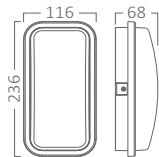

BG38-00302
BG38-00332