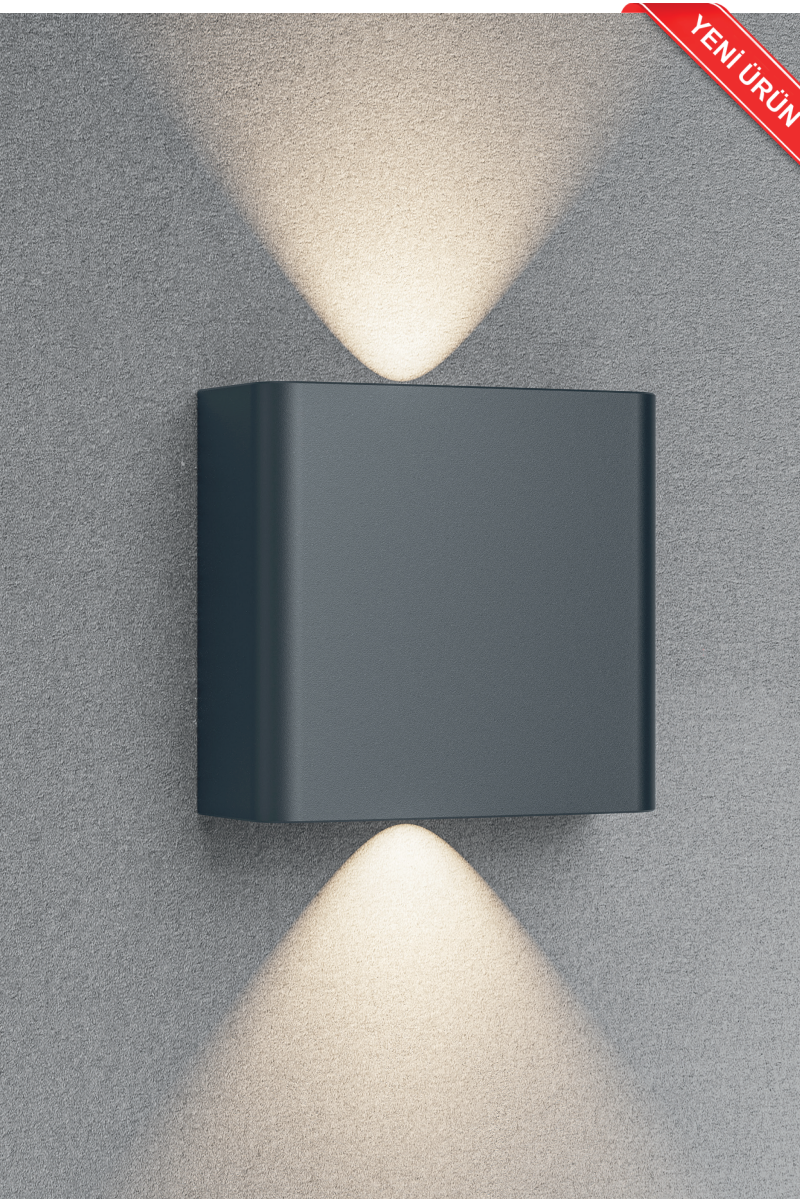

IP65

LED

20.000 SAAT

2 YIL GARANTİ

MODEL NO	TİP	GÖVDE RENGİ	KELVİN	WATT	LÜMEN	VOLTAJ	CRI	P.F.	AÇI	MATERYAL	KOLİ ADEDİ	FİYAT
BG38-03182	Vector	Grey	3 CCT	2x1W	180Lm	220V-240VAC	>80	>0.95	60°	Plastik	40	$11,70
BG38-03382	Vector	Grey	3 CCT	6x1W	480Lm	220V-240VAC	>80	>0.95	60°	Plastik	20	$16,40

* Yeni ürünlerimiz 6. aydan itibaren stoklarımızda olacaktır.

* Yukarıda belirtilen teknik bilgiler tolerans $\pm 10\%$ olabilir. Son güncellenen bilgiler için lütfen www.braytron.com web sitesini ziyaret edin.