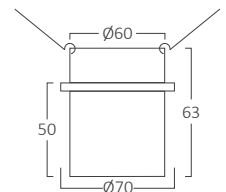

* Yukarıda belirtilen teknik bilgiler tolerans $\pm 10\%$ olabilir. Son güncellenen bilgiler için lütfen www.braytron.com web sitesini ziyaret edin.