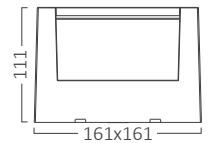

BG38-01581
BG38-01582

* Yeni ürünlerimiz 6. aydan itibaren stoklarımızda olacaktır.