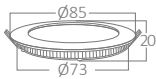

MODEL NO	TİP	GÖVDE RENGİ	KELVİN	WATT	LÜMEN	VOLTAJ	CRI	P.F.	AÇI	MATERYAL	KOLİ ADEDİ	FİYAT
BP01-30300	SMD-CRD	Beyaz	3000K	3W	210Lm	220V-240VAC	>80	>0.95	120°	Alüminyum	100	$3,90
BP01-30310	SMD-CRD	Beyaz	4000K	3W	210Lm	220V-240VAC	>80	>0.95	120°	Alüminyum	100	$3,90
BP01-30330	SMD-CRD	Beyaz	6500K	3W	210Lm	220V-240VAC	>80	>0.95	120°	Alüminyum	100	$3,90
BP01-30600	SMD-CRD	Beyaz	3000K	6W	420Lm	220V-240VAC	>80	>0.95	120°	Alüminyum	50	$5,00
BP01-30610	SMD-CRD	Beyaz	4000K	6W	420Lm	220V-240VAC	>80	>0.95	120°	Alüminyum	50	$5,00
BP01-30630	SMD-CRD	Beyaz	6500K	6W	420Lm	220V-240VAC	>80	>0.95	120°	Alüminyum	50	$5,00
BP01-30900	SMD-CRD	Beyaz	3000K	9W	630Lm	220V-240VAC	>80	>0.95	120°	Alüminyum	60	$6,10
BP01-30910	SMD-CRD	Beyaz	4000K	9W	630Lm	220V-240VAC	>80	>0.95	120°	Alüminyum	60	$6,10
BP01-30930	SMD-CRD	Beyaz	6500K	9W	630Lm	220V-240VAC	>80	>0.95	120°	Alüminyum	60	$6,10
BP01-31200	SMD-CRD	Beyaz	3000K	12W	840Lm	220V-240VAC	>80	>0.95	120°	Alüminyum	24	$6,90
BP01-31210	SMD-CRD	Beyaz	4000K	12W	840Lm	220V-240VAC	>80	>0.95	120°	Alüminyum	24	$6,90
BP01-31230	SMD-CRD	Beyaz	6500K	12W	840Lm	220V-240VAC	>80	>0.95	120°	Alüminyum	24	$6,90
BP01-31500	SMD-CRD	Beyaz	3000K	15W	1050Lm	220V-240VAC	>80	>0.95	120°	Alüminyum	40	$8,40
BP01-31510	SMD-CRD	Beyaz	4000K	15W	1050Lm	220V-240VAC	>80	>0.95	120°	Alüminyum	40	$8,40
BP01-31530	SMD-CRD	Beyaz	6500K	15W	1050Lm	220V-240VAC	>80	>0.95	120°	Alüminyum	40	$8,40
BP01-31800	SMD-CRD	Beyaz	3000K	18W	1260Lm	220V-240VAC	>80	>0.95	120°	Alüminyum	20	$9,00
BP01-31810	SMD-CRD	Beyaz	4000K	18W	1260Lm	220V-240VAC	>80	>0.95	120°	Alüminyum	20	$9,00
BP01-31830	SMD-CRD	Beyaz	6500K	18W	1260Lm	220V-240VAC	>80	>0.95	120°	Alüminyum	20	$9,00