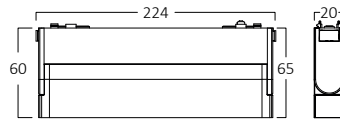

12W

* Yeni ürünlerimiz 6. aydan itibaren stoklarımızda olacaktır.