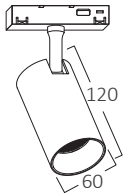

BD61-00301
BD61-00311