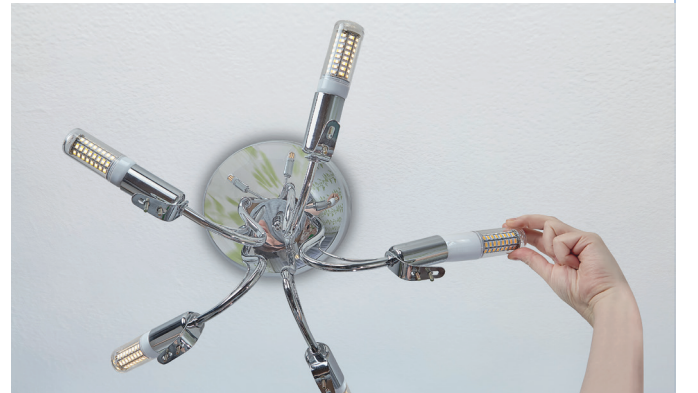

ÜRÜN KODU	IŞIK RENGİ	FİYATI
BA11-00523	6500K	$1,85

Watt	5W
Duy	E27
Lümen	400
Voltaj	220V-240VAC
Materyal	Termoplastik&Alüminyum
Koli adedi	100