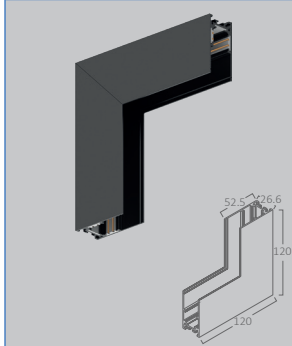

48VDC Magnet Sıva Üstü L Dönüş Duvar İçin **$13,00**

ÜRÜN KODU	MODEL	FİYATI
BY41-10211	SRC02	$13,00

Ürün rengi	Siyah
Çıkış Voltaj	48VDC
Giriş Voltaj	48VAC
IP	IP20
Materyal	Aluminium
Koli adedi	8