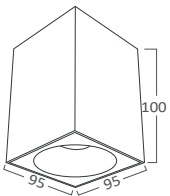

2 YIL
GARANTİ

MODEL NO	TİP	SOKET	GÖVDE RENGİ	WATT	VOLTAJ	MATERYAL	KOLİ ADEDİ	FİYAT
BH04-30410	Beta	GU10	Beyaz	Max.1x35W	220V-240VAC	Metal	20	$8,50
BH04-30411	Beta	GU10	Siyah	Max.1x35W	220V-240VAC	Metal	20	$8,50