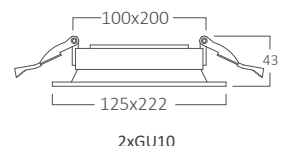

2xGU10

* Yukarıda belirtilen teknik bilgiler tolerans $\pm 10\%$ olabilir. Son güncellenen bilgiler için lütfen www.braytron.com web sitesini ziyaret edin.