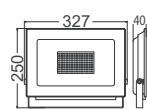

MODEL NO	TİP	GÖVDE RENGİ	KELVİN	WATT	LÜMEN	VOLTAJ	CRI	P.F.	AÇI	MATERYAL	KOLİ ADEDİ	FİYAT
BT60-03002	Flood	Gri	3000K	30W	2400Lm	220V-240VAC	>80	>0.95	120°	Alüminyum	20	$15,30
BT60-03032	Flood	Gri	6500K	30W	2400Lm	220V-240VAC	>80	>0.95	120°	Alüminyum	20	$15,30
BT60-03072	Flood	Gri	Amber	30W	2400Lm	220V-240VAC	>80	>0.95	120°	Alüminyum	20	$15,30
BT60-03092	Uzaktan Kumandalı	Gri	RGB	30W	2400Lm	220V-240VAC	>80	>0.95	120°	Alüminyum	20	$26,00
BT60-05002	Flood	Gri	3000K	50W	4000Lm	220V-240VAC	>80	>0.95	120°	Alüminyum	20	$21,50
BT60-05032	Flood	Gri	6500K	50W	4000Lm	220V-240VAC	>80	>0.95	120°	Alüminyum	20	$21,50
BT60-15032	Flood	Gri	6500K	50W	4000Lm	220V-240VAC	>80	>0.95	120°	Alüminyum	20	$21,50
BT60-05052	Flood	Gri	Yeşil	50W	4000Lm	220V-240VAC	>80	>0.95	120°	Alüminyum	20	$21,50
BT60-09102	Flood	Gri	3000K	100W	8000Lm	220V-240VAC	>80	>0.95	120°	Alüminyum	20	$36,00
BT60-19102	Flood	Gri	3000K	100W	8000Lm	220V-240VAC	>80	>0.95	120°	Alüminyum	20	$36,00
BT60-19132	Flood	Gri	6500K	100W	8000Lm	220V-240VAC	>80	>0.95	120°	Alüminyum	20	$36,00
BT60-09402	Flood	Gri	3000K	150W	12000Lm	220V-240VAC	>80	>0.95	120°	Alüminyum	6	$58,00
BT60-09432	Flood	Gri	6500K	150W	12000Lm	220V-240VAC	>80	>0.95	120°	Alüminyum	6	$58,00
BT60-09602	Flood	Gri	3000K	200W	16000Lm	220V-240VAC	>80	>0.95	120°	Alüminyum	6	$80,00
BT60-09632	Flood	Gri	6500K	200W	16000Lm	220V-240VAC	>80	>0.95	120°	Alüminyum	6	$80,00
BT60-09832	Flood	Gri	6500K	300W	30000Lm	220V-240VAC	>80	>0.95	120°	Alüminyum	3	$145,00

100W

* Yukarıda belirtilen teknik bilgiler tolerans ± 10 olabilir. Son güncellenen bilgiler için lütfen www.braytron.com web sitesini ziyaret edin.