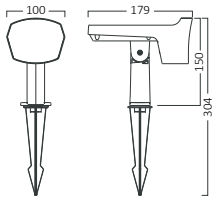

IP65

LED

20.000 SAAT

2 YIL GARANTİ

MODEL NO	TİP	GÖVDE RENGİ	KELVİN	WATT	LÜMEN	VOLTAJ	CRI	P.F.	AÇI	MATERYAL	KOLİ ADEDİ	FİYAT
BG36-00582	Spike	Grey	2 CCT (3000K-6500K)	12W	250Lm	Solar Panel Enerji	>70	>0.95	100°	Plastik	20	$40,00