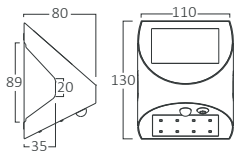

YENİ ÜRÜN

IP54

LED

20.000 SAAT

2 YIL GARANTİ

MODEL NO	TİP	GÖVDE RENGİ	KELVİN	WATT	LÜMEN	VOLTAJ	CRI	P.F.	AÇI	MATERYAL	KOLİ ADEDİ	FİYAT
BG36-00130	Solaris	Beyaz	6500K	3W	240Lm	Solar Panel Enerji	>80	>0.95	120°	ABS	40	\$18,80