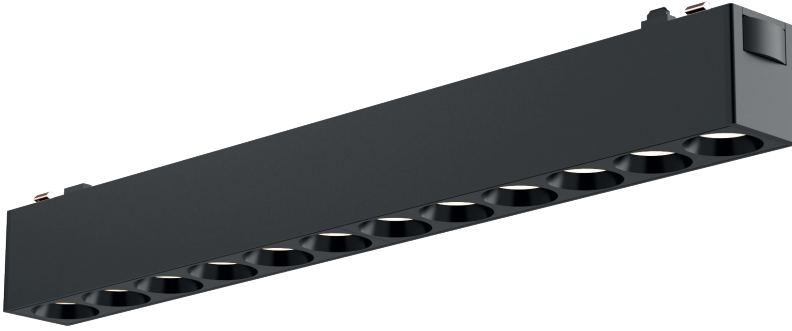

YENİ ÜRÜN

LED 30.000 SAAT 3 YIL GARANTİ

MODEL NO	TİP	GÖVDE RENGİ	KELVİN	WATT	LÜMEN	VOLTAJ	CRI	P.F.	AÇI	MATERYAL	KOLİ ADEDİ	FİYAT
BD60-11101	LNS110	Siyah	3000K	6W	370Lm	48VDC	>90	>0.9	24°	Alüminyum	80	$14,50
BD60-11111	LNS110	Siyah	4000K	6W	370Lm	48VDC	>90	>0.9	24°	Alüminyum	80	$14,50
BD60-11201	LNS220	Siyah	3000K	12W	850Lm	48VDC	>90	>0.9	24°	Alüminyum	40	$21,00
BD60-11211	LNS220	Siyah	4000K	12W	850Lm	48VDC	>90	>0.9	24°	Alüminyum	40	$21,00
BD60-11301	LNS330	Siyah	3000K	18W	1340Lm	48VDC	>90	>0.9	24°	Alüminyum	30	$27,00
BD60-11311	LNS330	Siyah	4000K	18W	1340Lm	48VDC	>90	>0.9	24°	Alüminyum	30	$27,00

* Yeni ürünlerimiz 6. aydan itibaren stoklarımızda olacaktır.

* Yukarıda belirtilen teknik bilgiler tolerans $\pm$ %10 olabilir. Son güncellenen bilgiler için lütfen www.braytron.com web sitesini ziyaret edin.