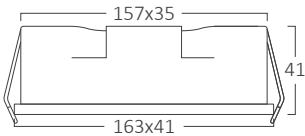

### Uygulamalar

- Mağazalarda
- Ofislerde
- Otellerde
- Sergi salonlarında
- Kafe & restoranlarda
- Yaşam alanlarında

MODEL NO	TİP	GÖVDE RENGİ	KELVİN	WATT	LÜMEN	VOLTAJ	CRI	P.F.	AÇI	MATERYAL	KOLİ ADEDİ	FİYAT
BD63-00280	Linex	Beyaz	3 CCT	9W	720Lm	220V-240VAC	>90	>0.95	24°	Alüminyum	50	\$32,00
BD63-00281	Linex	Siyah	3 CCT	9W	720Lm	220V-240VAC	>90	>0.95	24°	Alüminyum	50	\$32,00