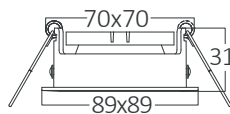

* Yukarıda belirtilen teknik bilgiler tolerans $\pm\%10$ olabilir. Son güncellenen bilgiler için lütfen www.braytron.com web sitesini ziyaret edin.