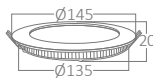

MODEL NO	TİP	GÖVDE RENGİ	KELVİN	WATT	LÜMEN	VOLTAJ	CRI	P.F.	AÇI	MATERYAL	KOLİ ADEDİ	FİYAT
BP01-30300	SMD-CRD	Beyaz	3000K	3W	210Lm	220V-240VAC	>80	>0.95	120°	Alüminyum	100	$3,90
BP01-30310	SMD-CRD	Beyaz	4000K	3W	210Lm	220V-240VAC	>80	>0.95	120°	Alüminyum	100	$3,90
BP01-30330	SMD-CRD	Beyaz	6500K	3W	210Lm	220V-240VAC	>80	>0.95	120°	Alüminyum	100	$3,90
BP01-30600	SMD-CRD	Beyaz	3000K	6W	420Lm	220V-240VAC	>80	>0.95	120°	Alüminyum	50	$5,00
BP01-30610	SMD-CRD	Beyaz	4000K	6W	420Lm	220V-240VAC	>80	>0.95	120°	Alüminyum	50	$5,00
BP01-30630	SMD-CRD	Beyaz	6500K	6W	420Lm	220V-240VAC	>80	>0.95	120°	Alüminyum	50	$5,00
BP01-30900	SMD-CRD	Beyaz	3000K	9W	630Lm	220V-240VAC	>80	>0.95	120°	Alüminyum	60	$6,10
BP01-30910	SMD-CRD	Beyaz	4000K	9W	630Lm	220V-240VAC	>80	>0.95	120°	Alüminyum	60	$6,10
BP01-30930	SMD-CRD	Beyaz	6500K	9W	630Lm	220V-240VAC	>80	>0.95	120°	Alüminyum	60	$6,10
BP01-31200	SMD-CRD	Beyaz	3000K	12W	840Lm	220V-240VAC	>80	>0.95	120°	Alüminyum	24	$6,90
BP01-31210	SMD-CRD	Beyaz	4000K	12W	840Lm	220V-240VAC	>80	>0.95	120°	Alüminyum	24	$6,90
BP01-31230	SMD-CRD	Beyaz	6500K	12W	840Lm	220V-240VAC	>80	>0.95	120°	Alüminyum	24	$6,90
BP01-31500	SMD-CRD	Beyaz	3000K	15W	1050Lm	220V-240VAC	>80	>0.95	120°	Alüminyum	40	$8,40
BP01-31510	SMD-CRD	Beyaz	4000K	15W	1050Lm	220V-240VAC	>80	>0.95	120°	Alüminyum	40	$8,40
BP01-31530	SMD-CRD	Beyaz	6500K	15W	1050Lm	220V-240VAC	>80	>0.95	120°	Alüminyum	40	$8,40
BP01-31800	SMD-CRD	Beyaz	3000K	18W	1260Lm	220V-240VAC	>80	>0.95	120°	Alüminyum	20	$9,00
BP01-31810	SMD-CRD	Beyaz	4000K	18W	1260Lm	220V-240VAC	>80	>0.95	120°	Alüminyum	20	$9,00
BP01-31830	SMD-CRD	Beyaz	6500K	18W	1260Lm	220V-240VAC	>80	>0.95	120°	Alüminyum	20	$9,00