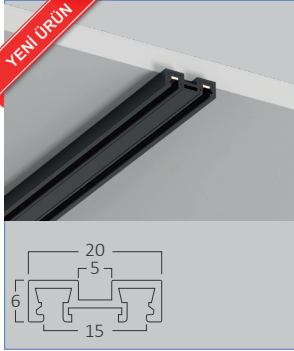

## 48VDC Ultra Slim Sıva Üstü Manyetik Ray (İnce) \$10,50

ÜRÜN KODU	UZUNLUK	FİYATI
BY41-01111	1M	\$10,50
BY41-01121	2M	\$21,00
BY41-01131	3M	\$31,50

Ürün rengi	Siyah
Çıkış Voltaj	48VDC
Giriş Voltaj	48VAC
IP	IP20
Materyal	Aluminium
Koli adedi	40