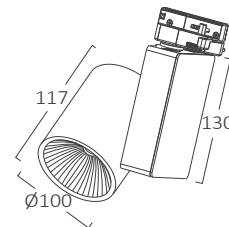

* Yukarıda belirtilen teknik bilgiler tolerans ± 10 olabilir. Son güncellenen bilgiler için lütfen www.braytron.com web sitesini ziyaret edin.