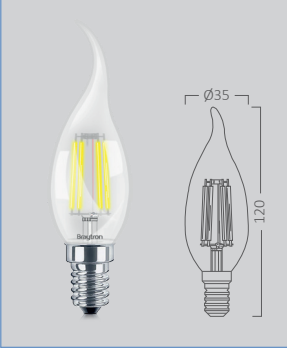

4W E14 Kıvrık Mum Ampul

$2,00