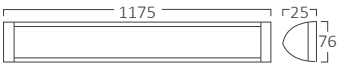

LED

20.000 SAAT

2 YIL GARANTİ

MODEL NO	TİP	GÖVDE RENGİ	KELVİN	WATT	LÜMEN	VOLTAJ	CRI	P.F.	AÇI	MATERYAL	KOLİ ADEDİ	FİYAT
BN18-01200	Proline	Beyaz	3000K	36W	3200Lm	220V-240VAC	>80	>0.95	120°	Plastik	30	$13,50
BN18-01230	Proline	Beyaz	6500K	36W	3200Lm	220V-240VAC	>80	>0.95	120°	Plastik	30	$13,50
BT03-01230	Proline	Beyaz	6500K	36W	3200Lm	220V-240VAC	>80	>0.95	120°	Plastik	20	$17,00

BN18