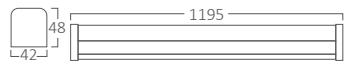

BN18

IP40

BT03

IP65

YENİ ÜRÜN

LED

20.000 SAAT

2 YIL GARANTİ

MODEL NO	TİP	GÖVDE RENGİ	KELVİN	WATT	LÜMEN	VOLTAJ	CRI	P.F.	AÇI	MATERYAL	KOLİ ADEDİ	FİYAT
BN18-01200	Proline	Beyaz	3000K	36W	3200Lm	220V-240VAC	>80	>0.95	120°	Plastik	30	$13,50
BN18-01230	Proline	Beyaz	6500K	36W	3200Lm	220V-240VAC	>80	>0.95	120°	Plastik	30	$13,50
BT03-01230	Proline	Beyaz	6500K	36W	3200Lm	220V-240VAC	>80	>0.95	120°	Plastik	20	$17,00

BN18

BT03

* Yeni ürünlerimiz 6. aydan itibaren stoklarımızda olacaktır.

* Yukarıda belirtilen teknik bilgiler tolerans $\pm$ %10 olabilir. Son güncellenen bilgiler için lütfen www.braytron.com web sitesini ziyaret edin.