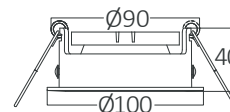

* Yukarıda belirtilen teknik bilgiler tolerans $\pm$ 10 olabilir. Son güncellenen bilgiler için lütfen www.braytron.com web sitesini ziyaret edin.