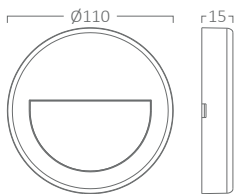

IP65

LED

20.000 SAAT

2 YIL GARANTİ

MODEL NO	TİP	GÖVDE RENGİ	KELVİN	WATT	LÜMEN	VOLTAJ	CRI	P.F.	AÇI	MATERYAL	KOLİ ADEDİ	FİYAT
BG38-02000	Vekta-B-WLR	Beyaz	3000K	3W	160Lm	220V-240VAC	>80	>0.95	120°	Plastik	90	$9,50
BG38-02001	Vekta-B-WLR	Siyah	3000K	3W	160Lm	220V-240VAC	>80	>0.95	120°	Plastik	90	$9,50
BG38-02100	Vekta-B-WLS	Beyaz	3000K	3W	160Lm	220V-240VAC	>80	>0.95	120°	Plastik	90	$9,50
BG38-02101	Vekta-B-WLS	Siyah	3000K	3W	160Lm	220V-240VAC	>80	>0.95	120°	Plastik	90	$9,50