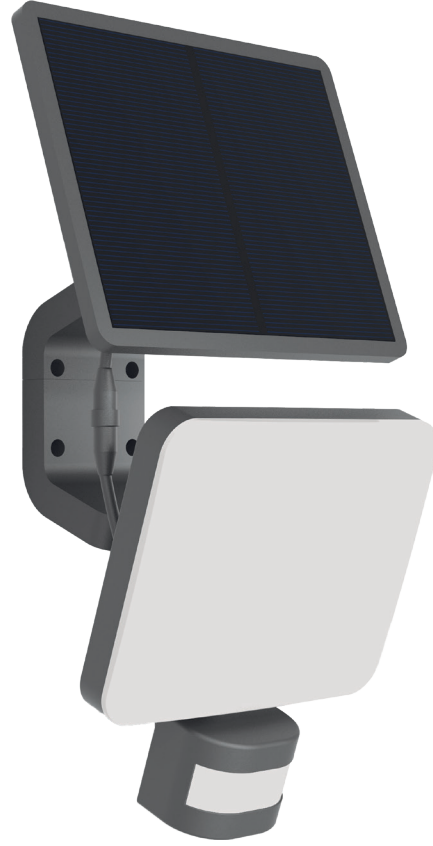

IP54

LED

20.000 SAAT

2 YIL GARANTİ

MODEL NO	TİP	GÖVDE RENGİ	KELVİN	WATT	LÜMEN	VOLTAJ	CRI	P.F.	AÇI	MATERYAL	KOLİ ADEDİ	FİYAT
BG36-00211	Solaris	Siyah	4000K	15W	1500Lm	Solar Panel Enerji	>80	>0.95	120°	ABS	10	$72,00

* Yeni ürünlerimiz 6. aydan itibaren stoklarımızda olacaktır.