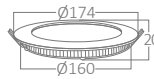

MODEL NO	TİP	GÖVDE RENGİ	KELVİN	WATT	LÜMEN	VOLTAJ	CRI	P.F.	AÇI	MATERYAL	KOLİ ADEDİ	FİYAT
BP01-30300	SMD-CRD	Beyaz	3000K	3W	210Lm	220V-240VAC	>80	>0.95	120°	Alüminyum	100	$3,90
BP01-30310	SMD-CRD	Beyaz	4000K	3W	210Lm	220V-240VAC	>80	>0.95	120°	Alüminyum	100	$3,90
BP01-30330	SMD-CRD	Beyaz	6500K	3W	210Lm	220V-240VAC	>80	>0.95	120°	Alüminyum	100	$3,90
BP01-30600	SMD-CRD	Beyaz	3000K	6W	420Lm	220V-240VAC	>80	>0.95	120°	Alüminyum	50	$5,00
BP01-30610	SMD-CRD	Beyaz	4000K	6W	420Lm	220V-240VAC	>80	>0.95	120°	Alüminyum	50	$5,00
BP01-30630	SMD-CRD	Beyaz	6500K	6W	420Lm	220V-240VAC	>80	>0.95	120°	Alüminyum	50	$5,00
BP01-30900	SMD-CRD	Beyaz	3000K	9W	630Lm	220V-240VAC	>80	>0.95	120°	Alüminyum	60	$6,10
BP01-30910	SMD-CRD	Beyaz	4000K	9W	630Lm	220V-240VAC	>80	>0.95	120°	Alüminyum	60	$6,10
BP01-30930	SMD-CRD	Beyaz	6500K	9W	630Lm	220V-240VAC	>80	>0.95	120°	Alüminyum	60	$6,10
BP01-31200	SMD-CRD	Beyaz	3000K	12W	840Lm	220V-240VAC	>80	>0.95	120°	Alüminyum	24	$6,90
BP01-31210	SMD-CRD	Beyaz	4000K	12W	840Lm	220V-240VAC	>80	>0.95	120°	Alüminyum	24	$6,90
BP01-31230	SMD-CRD	Beyaz	6500K	12W	840Lm	220V-240VAC	>80	>0.95	120°	Alüminyum	24	$6,90
BP01-31500	SMD-CRD	Beyaz	3000K	15W	1050Lm	220V-240VAC	>80	>0.95	120°	Alüminyum	40	$8,40
BP01-31510	SMD-CRD	Beyaz	4000K	15W	1050Lm	220V-240VAC	>80	>0.95	120°	Alüminyum	40	$8,40
BP01-31530	SMD-CRD	Beyaz	6500K	15W	1050Lm	220V-240VAC	>80	>0.95	120°	Alüminyum	40	$8,40
BP01-31800	SMD-CRD	Beyaz	3000K	18W	1260Lm	220V-240VAC	>80	>0.95	120°	Alüminyum	20	$9,00
BP01-31810	SMD-CRD	Beyaz	4000K	18W	1260Lm	220V-240VAC	>80	>0.95	120°	Alüminyum	20	$9,00
BP01-31830	SMD-CRD	Beyaz	6500K	18W	1260Lm	220V-240VAC	>80	>0.95	120°	Alüminyum	20	$9,00