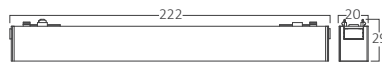

YENİ ÜRÜN

LED 30.000 SAAT 3 YIL GARANTİ

MODEL NO	TİP	GÖVDE RENGİ	KELVİN	WATT	LÜMEN	VOLTAJ	CRI	P.F.	AÇI	MATERYAL	KOLİ ADEDİ	FİYAT
BD60-11101	LNS110	Siyah	3000K	6W	370Lm	48VDC	>90	>0.9	24°	Alüminyum	80	$14,50
BD60-11111	LNS110	Siyah	4000K	6W	370Lm	48VDC	>90	>0.9	24°	Alüminyum	80	$14,50
BD60-11201	LNS220	Siyah	3000K	12W	850Lm	48VDC	>90	>0.9	24°	Alüminyum	40	$21,00
BD60-11211	LNS220	Siyah	4000K	12W	850Lm	48VDC	>90	>0.9	24°	Alüminyum	40	$21,00
BD60-11301	LNS330	Siyah	3000K	18W	1340Lm	48VDC	>90	>0.9	24°	Alüminyum	30	$27,00
BD60-11311	LNS330	Siyah	4000K	18W	1340Lm	48VDC	>90	>0.9	24°	Alüminyum	30	$27,00

12W

* Yeni ürünlerimiz 6. aydan itibaren stoklarımızda olacaktır.

* Yukarıda belirtilen teknik bilgiler tolerans $\pm$ %10 olabilir. Son güncellenen bilgiler için lütfen www.braytron.com web sitesini ziyaret edin.