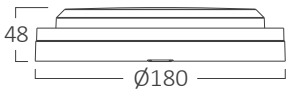

YENİ ÜRÜN

IP65

LED

20.000 SAAT

2 YIL GARANTİ

MODEL NO	TİP	GÖVDE RENGİ	KELVİN	WATT	LÜMEN	VOLTAJ	CRI	P.F.	AÇI	MATERYAL	KOLİ ADEDİ	FİYAT
BC18-00680	Bulkhead	Beyaz	3 CCT	12W	1320Lm	220V-240VAC	>80	>0.95	120°	Plastik	20	\$15,00
BC18-00681	Bulkhead	Siyah	3 CCT	12W	1320Lm	220V-240VAC	>80	>0.95	120°	Plastik	20	\$15,00