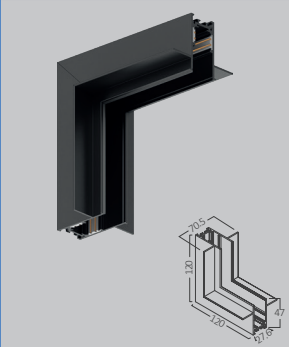

48VDC Magnet Sıva Altı Tavan L Dönüş Duvar İç Köşe **$13,00**

ÜRÜN KODU	MODEL	FİYATI
BY41-10111	CRC02	$13,00

Ürün rengi	Siyah
Çıkış Voltaj	48VDC
Giriş Voltaj	48VAC
IP	IP20
Materyal	Aluminium
Koli adedi	8