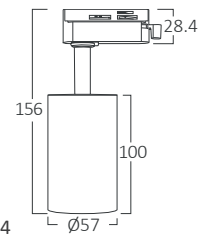

Özellikleri

- Kolay & hızlı montaj
- Uzun ömürlü ve verimli
- Direkt aydınlatma
- Göz koruma özelliği
- Akıllı tasarım sayesinde kolay montaj
- Alüminyum döküm gövde
- Opsiyonel dim driver
- Dahili driverlı
- Tavan kullanımına uygundur

Uygulamalar

- Mağazalarda
- Ofislerde
- Otellerde
- Sergi salonlarında
- Kafe & restoranlarda
- Yaşam alanlarında

Ampul Dahil Değildir
GU10 Ampul
İçin Uygundur

2 YIL
GARANTİ

MODEL NO	TİP	SOKET TİPİ	DUY TİPİ	GÖVDE RENGİ	MAX. WATT	VOLTAJ	MATERYAL	KOLİ ADEDİ	FİYAT
SBH04-00600	Beta-TR-2	Monofaze	GU10	Beyaz	35W	220V-240VAC	Alüminyum	20	$9,80
SBH04-00601	Beta-TR-2	Monofaze	GU10	Siyah	35W	220V-240VAC	Alüminyum	20	$9,80
BH04-10600	Beta-TR-2	Monofaze	GU10	Beyaz	35W	220V-240VAC	Alüminyum	36	$9,80
BH04-10601	Beta-TR-2	Monofaze	GU10	Siyah	35W	220V-240VAC	Alüminyum	36	$9,80
BH04-10606	Beta-TR-2	Monofaze	GU10	Mat Altın	35W	220V-240VAC	Alüminyum	36	$9,80

BH04

* Yukarıda belirtilen teknik bilgiler tolerans $\pm$ %10 olabilir. Son güncellenen bilgiler için lütfen www.braytron.com web sitesini ziyaret edin.