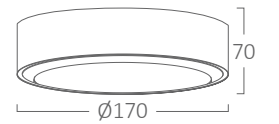

BG38-00702
BG38-00712
BG38-00732