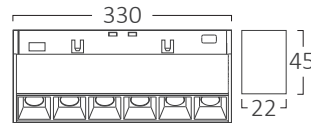

MODEL NO	TİP	GÖVDE RENGİ	KELVİN	WATT	LÜMEN	VOLTAJ	CRI	P.F.	AÇI	MATERYAL	KOLİ ADEDİ	FİYAT
BD60-01101	LNS110	Siyah	3000K	6W	370Lm	48VDC	>90	>0.9	24°	Alüminyum	24	$14,30
BD60-01111	LNS110	Siyah	4000K	6W	370Lm	48VDC	>90	>0.9	24°	Alüminyum	24	$14,30
BD60-01201	LNS220	Siyah	3000K	12W	850Lm	48VDC	>90	>0.9	24°	Alüminyum	20	$19,00
BD60-01211	LNS220	Siyah	4000K	12W	850Lm	48VDC	>90	>0.9	24°	Alüminyum	20	$19,00
BD60-01301	LNS330	Siyah	3000K	18W	1340Lm	48VDC	>90	>0.9	24°	Alüminyum	20	$24,50
BD60-01311	LNS330	Siyah	4000K	18W	1340Lm	48VDC	>90	>0.9	24°	Alüminyum	20	$24,50

18W

* Yukarıda belirtilen teknik bilgiler tolerans $\pm\%10$ olabilir. Son güncellenen bilgiler için lütfen www.braytron.com web sitesini ziyaret edin.