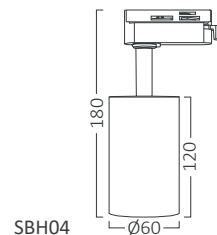

#### Uygulamalar

- Mağazalarda
- Ofislerde
- Otellerde
- Sergi salonlarında
- Kafe & restoranlarda
- Yaşam alanlarında

SBH04

BH04

Ampul Dahil Değildir  
GU10 Ampul  
İçin Uygundur

2 YIL  
GARANTİ

MODEL NO	TİP	SOKET TİPİ	DUY TİPİ	GÖVDE RENGİ	MAX. WATT	VOLTAJ	MATERYAL	KOLİ ADEDİ	FİYAT
SBH04-00600	Beta-TR-2	Monofaze	GU10	Beyaz	35W	220V-240VAC	Alüminyum	20	\$9,80
SBH04-00601	Beta-TR-2	Monofaze	GU10	Siyah	35W	220V-240VAC	Alüminyum	20	\$9,80
BH04-10600	Beta-TR-2	Monofaze	GU10	Beyaz	35W	220V-240VAC	Alüminyum	36	\$9,80
BH04-10601	Beta-TR-2	Monofaze	GU10	Siyah	35W	220V-240VAC	Alüminyum	36	\$9,80
BH04-10606	Beta-TR-2	Monofaze	GU10	Mat Altın	35W	220V-240VAC	Alüminyum	36	\$9,80