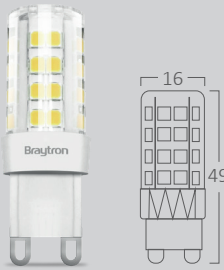

4W G9 Ampul

$4,15