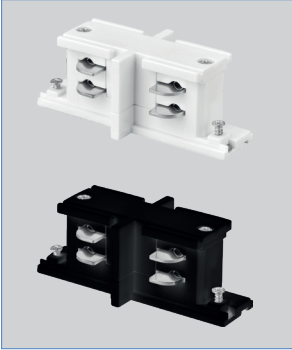

Trifaze Ara Bağlantı

$7,50