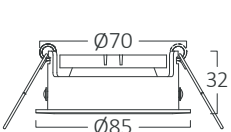

2 YIL
GARANTİ

MODEL NO	TİP	SOKET	GÖVDE RENGİ	WATT	VOLTAJ	MATERYAL	KOLİ ADEDİ	FİYAT
BH03-05110	Beta	GU10	Beyaz+Siyah	Max.1x35W	220V-240VAC	Alüminyum	100	$2,50
BH03-05111	Beta	GU10	Siyah+ Siyah	Max.1x35W	220V-240VAC	Alüminyum	100	$2,50
BH03-05116	Beta	GU10	Siyah+Altın	Max.1x35W	220V-240VAC	Alüminyum	100	$2,80
BH03-05210	Beta	GU10	Beyaz+Siyah	Max.1x35W	220V-240VAC	Alüminyum	100	$2,80
BH03-05211	Beta	GU10	Siyah+Siyah	Max.1x35W	220V-240VAC	Alüminyum	100	$2,80