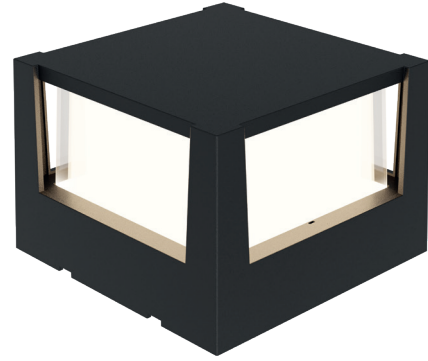

IP65

LED

20.000
SAAT

2 YIL
GARANTİ

MODEL NO	TİP	GÖVDE RENGİ	KELVİN	WATT	LÜMEN	VOLTAJ	CRI	P.F.	AÇI	MATERYAL	KOLİ ADEDİ	FİYAT
BG38-01481	Walls	Siyah	3 CCT	15W	1450Lm	220V-240VAC	>80	>0.95	120°	Plastik	20	$35,00
BG38-01482	Walls	Gri	3 CCT	15W	1450Lm	220V-240VAC	>80	>0.95	120°	Plastik	20	$35,00
BG38-01581	Walls	Siyah	3 CCT	15W	1450Lm	220V-240VAC	>80	>0.95	120°	Plastik	20	$35,00
BG38-01582	Walls	Gri	3 CCT	15W	1450Lm	220V-240VAC	>80	>0.95	120°	Plastik	20	$35,00

* Yeni ürünlerimiz 6. aydan itibaren stoklarımızda olacaktır.

* Yukarıda belirtilen teknik bilgiler tolerans $\pm$ 10 olabilir. Son güncellenen bilgiler için lütfen www.braytron.com web sitesini ziyaret edin.