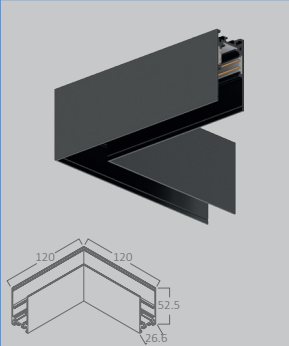

48VDC Magnet Sıva Üstü L Dönüş Tavan İçin **$13,00**

ÜRÜN KODU	MODEL	FİYATI
BY41-10221	SRC03	$13,00

Ürün rengi	Siyah
Çıkış Voltaj	48VDC
Giriş Voltaj	48VAC
IP	IP20
Materyal	Aluminium
Koli adedi	8