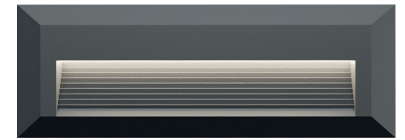

BG38-01982

IP65

LED

20.000 SAAT

2 YIL GARANTİ

MODEL NO	TİP	GÖVDE RENGİ	KELVİN	WATT	LÜMEN	VOLTAJ	CRI	P.F.	AÇI	MATERYAL	KOLİ ADEDİ	FİYAT
BG38-01880	Vekta-B	Beyaz	3 CCT	3W	160Lm	220V-240VAC	>80	>0.95	120°	Plastik	90	$25,00
BG38-01882	Vekta-B	Gri	3 CCT	3W	160Lm	220V-240VAC	>80	>0.95	120°	Plastik	90	$25,00
BG38-01980	Vekta-B	Beyaz	3 CCT	3W	160Lm	220V-240VAC	>80	>0.95	120°	Plastik	90	$25,00
BG38-01982	Vekta-B	Gri	3 CCT	3W	160Lm	220V-240VAC	>80	>0.95	120°	Plastik	90	$25,00

* Yeni ürünlerimiz 6. aydan itibaren stoklarımızda olacaktır.