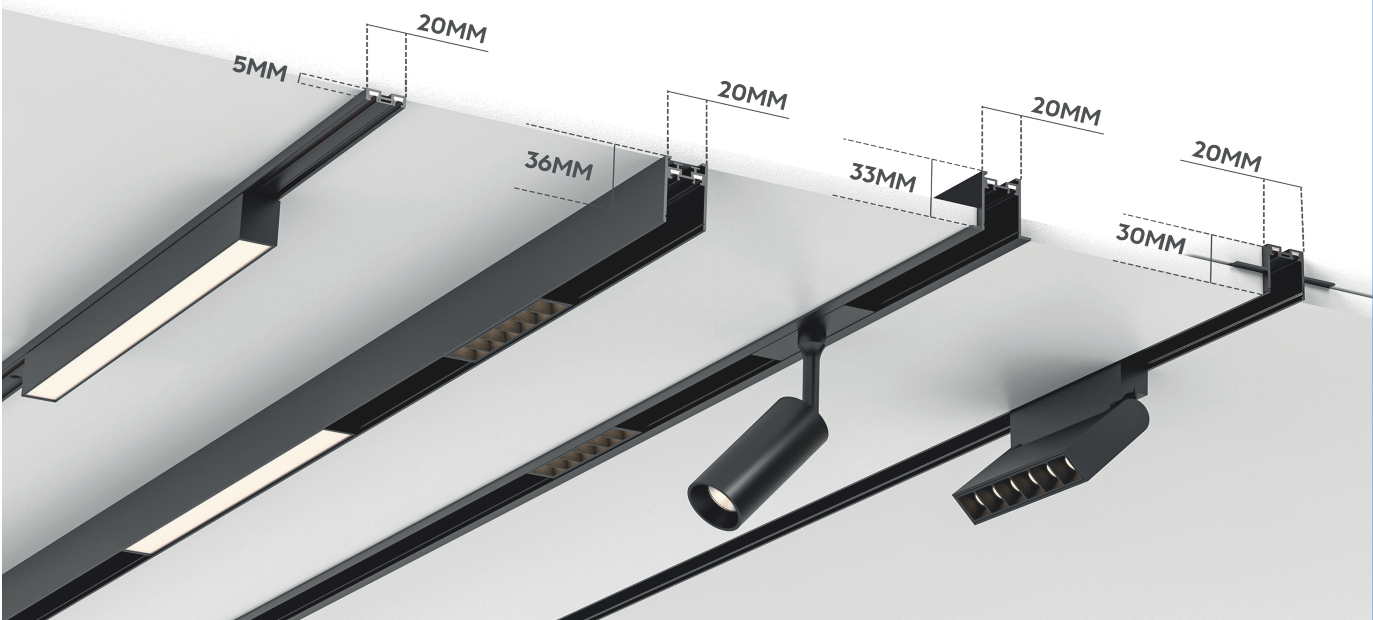

ÜRÜN KODU	FİYATI
BY41-90081	\$3,00

IP: IP20  
 Materyal: Metal  
 Koli adedi: 100

MODEL NO	TİP	GÖVDE RENGİ	KELVİN	WATT	LÜMEN	VOLTAJ	CRI	P.F.	AÇI	MATERYAL	KOLİ ADEDİ	FİYAT
BD60-10301	LNR300	Siyah	3000K	10W	950Lm	48VDC	>90	>0.9	120°	Alüminyum	30	\$18,00
BD60-10311	LNR300	Siyah	4000K	10W	950Lm	48VDC	>90	>0.9	120°	Alüminyum	30	\$18,00
BD60-10601	LNR600	Siyah	3000K	18W	1850Lm	48VDC	>90	>0.9	120°	Alüminyum	30	\$25,00
BD60-10611	LNR600	Siyah	4000K	18W	1850Lm	48VDC	>90	>0.9	120°	Alüminyum	30	\$25,00