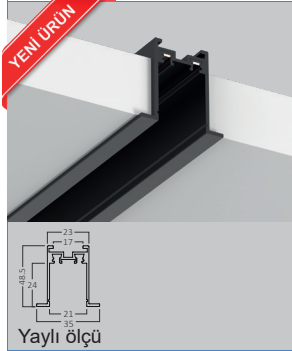

48VDC Ultra Slim Sıva Altı Yaylı Manyetik Ray $22,00

ÜRÜN KODU	UZUNLUK	FİYATI
BY41-01311	1M	$22,00
BY41-01321	2M	$44,00
BY41-01331	3M	$66,00

Ürün rengi	Siyah
Çıkış Voltaj	48VDC
Giriş Voltaj	48VAC
IP	IP20
Materyal	Aluminium
Koli adedi	10