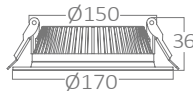

IP40

YERLİ ÜRETİM

Powered by
EAGLE RISE SAMSUNG LED
LED 30.000 SAAT 5 YIL GARANTİ