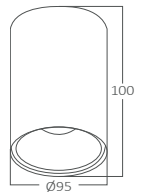

2 YIL
GARANTİ

MODEL NO	TİP	SOKET	GÖVDE RENGİ	WATT	VOLTAJ	MATERYAL	KOLİ ADEDİ	FİYAT
BH04-30400	Beta	GU10	Beyaz	Max.1x35W	220V-240VAC	Metal	20	$7,70
BH04-30401	Beta	GU10	Siyah	Max.1x35W	220V-240VAC	Metal	20	$7,70

* Yeni ürünlerimiz 6. aydan itibaren stoklarımızda olacaktır.