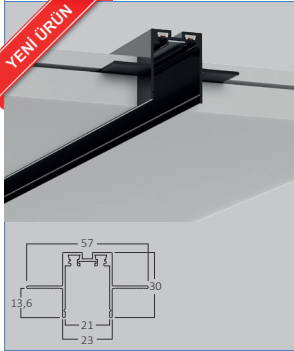

48VDC Ultra Slim Trimless Sıva Altı Manyetik Ray $22,00

ÜRÜN KODU	UZUNLUK	FİYATI
BY41-01011	1M	$22,00
BY41-01021	2M	$44,00
BY41-01031	3M	$66,00

Ürün rengi	Siyah
Çıkış Voltaj	48VDC
Giriş Voltaj	48VAC
IP	IP20
Materyal	Aluminium
Koli adedi	8