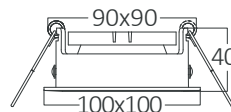

* Yukarıda belirtilen teknik bilgiler tolerans $\pm$ 10 olabilir. Son güncellenen bilgiler için lütfen www.braytron.com web sitesini ziyaret edin.