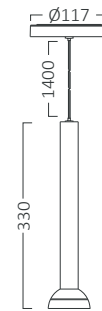

BD62-00101