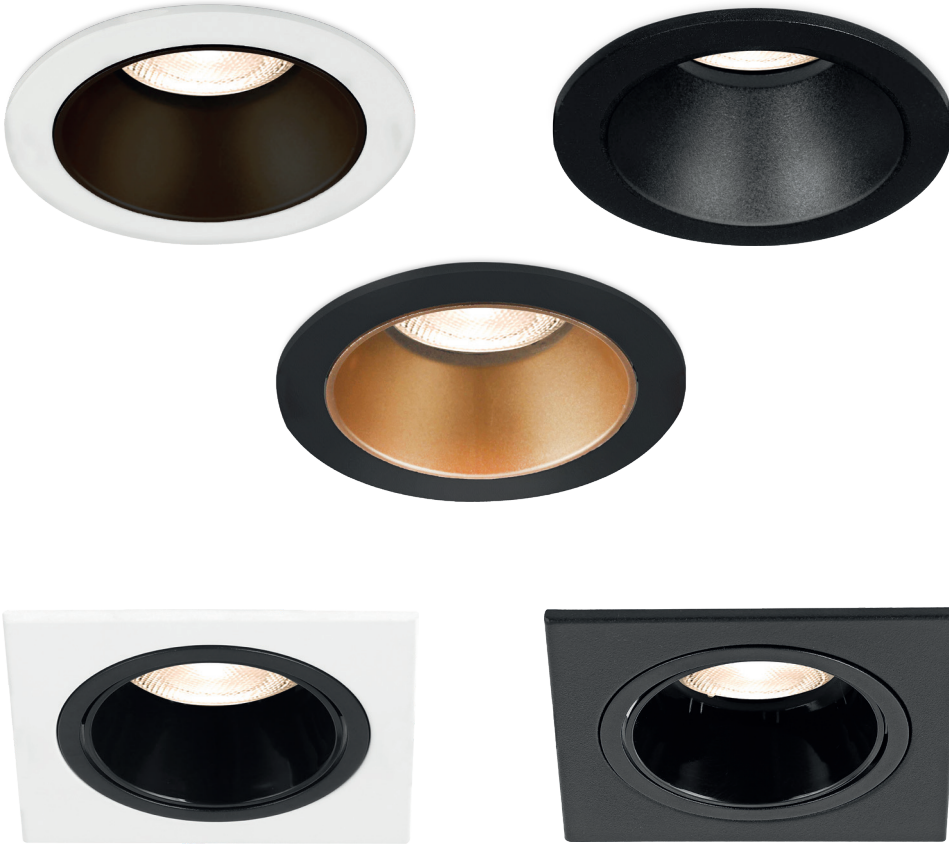

Özellikleri

- Kolay & hızlı montaj
- Uzun ömürlü ve verimli
- Direkt aydınlatma
- Göz koruma özelliği
- Akıllı tasarım sayesinde kolay montaj
- Alüminyum döküm gövde
- Opsiyonel dim driver
- Tavan kullanımına uygundur

Uygulamalar

- Mağazalarda
- Ofislerde
- Otellerde
- Sergi salonlarında
- Kafe & restoranlarda
- Yaşam alanlarında

2 YIL
GARANTİ

MODEL NO	TİP	SOKET	GÖVDE RENGİ	WATT	VOLTAJ	MATERYAL	KOLİ ADEDİ	FİYAT
BH03-05110	Beta	GU10	Beyaz+Siyah	Max.1x35W	220V-240VAC	Alüminyum	100	$2,50
BH03-05111	Beta	GU10	Siyah+ Siyah	Max.1x35W	220V-240VAC	Alüminyum	100	$2,50
BH03-05116	Beta	GU10	Siyah+Altın	Max.1x35W	220V-240VAC	Alüminyum	100	$2,80
BH03-05210	Beta	GU10	Beyaz+Siyah	Max.1x35W	220V-240VAC	Alüminyum	100	$2,80
BH03-05211	Beta	GU10	Siyah+Siyah	Max.1x35W	220V-240VAC	Alüminyum	100	$2,80

* Yeni ürünlerimiz 6. aydan itibaren stoklarımızda olacaktır.