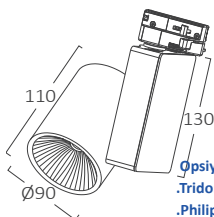

### Uygulamalar

- Mağazalarda
- Ofislerde
- Otellerde
- Sergi salonlarında
- Kafe & restoranlarda
- Yaşam alanlarında

Powered by  
**PHILIPS LED**

MODEL NO	TİP	SOKET TİPİ	GÖVDE RENGİ	KELVİN	WATT	LÜMEN	VOLTAJ	CRI	P.F.	AÇI	MATERYAL	KOLİ ADEDİ	FİYAT
BD30-00200	Shopline-PD	Monofaze	Beyaz	3000K	30W	2660Lm	220V-240VAC	>80	>0.95	36°	Alüminyum	12	\$47,50
BD30-00210	Shopline-PD	Monofaze	Beyaz	4000K	30W	2660Lm	220V-240VAC	>80	>0.95	36°	Alüminyum	12	\$47,50
BD30-00220	Shopline-PD	Monofaze	Beyaz	5000K	30W	2660Lm	220V-240VAC	>80	>0.95	36°	Alüminyum	12	\$47,50
BD30-00230	Shopline-PD	Monofaze	Beyaz	6500K	30W	2660Lm	220V-240VAC	>80	>0.95	36°	Alüminyum	12	\$47,50
BD30-00201	Shopline-PD	Monofaze	Siyah	3000K	30W	2660Lm	220V-240VAC	>80	>0.95	36°	Alüminyum	12	\$47,50
BD30-00211	Shopline-PD	Monofaze	Siyah	4000K	30W	2660Lm	220V-240VAC	>80	>0.95	36°	Alüminyum	12	\$47,50
BD30-00221	Shopline-PD	Monofaze	Siyah	5000K	30W	2660Lm	220V-240VAC	>80	>0.95	36°	Alüminyum	12	\$47,50
BD30-00231	Shopline-PD	Monofaze	Siyah	6500K	30W	2660Lm	220V-240VAC	>80	>0.95	36°	Alüminyum	12	\$47,50
BD30-50200	Shopline-PD	Trifaze	Beyaz	3000K	30W	2660Lm	220V-240VAC	>80	>0.95	36°	Alüminyum	12	\$52,50
BD30-50210	Shopline-PD	Trifaze	Beyaz	4000K	30W	2660Lm	220V-240VAC	>80	>0.95	36°	Alüminyum	12	\$52,50
BD30-50220	Shopline-PD	Trifaze	Beyaz	5000K	30W	2660Lm	220V-240VAC	>80	>0.95	36°	Alüminyum	12	\$52,50
BD30-50230	Shopline-PD	Trifaze	Beyaz	6500K	30W	2660Lm	220V-240VAC	>80	>0.95	36°	Alüminyum	12	\$52,50
BD30-50201	Shopline-PD	Trifaze	Siyah	3000K	30W	2660Lm	220V-240VAC	>80	>0.95	36°	Alüminyum	12	\$52,50
BD30-50211	Shopline-PD	Trifaze	Siyah	4000K	30W	2660Lm	220V-240VAC	>80	>0.95	36°	Alüminyum	12	\$52,50
BD30-50221	Shopline-PD	Trifaze	Siyah	5000K	30W	2660Lm	220V-240VAC	>80	>0.95	36°	Alüminyum	12	\$52,50
BD30-50231	Shopline-PD	Trifaze	Siyah	6500K	30W	2660Lm	220V-240VAC	>80	>0.95	36°	Alüminyum	12	\$52,50