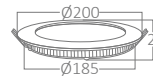

MODEL NO	TİP	GÖVDE RENGİ	KELVİN	WATT	LÜMEN	VOLTAJ	CRI	P.F.	AÇI	MATERYAL	KOLİ ADEDİ	FİYAT
BP01-30300	SMD-CRD	Beyaz	3000K	3W	210Lm	220V-240VAC	>80	>0.95	120°	Alüminyum	100	$3,90
BP01-30310	SMD-CRD	Beyaz	4000K	3W	210Lm	220V-240VAC	>80	>0.95	120°	Alüminyum	100	$3,90
BP01-30330	SMD-CRD	Beyaz	6500K	3W	210Lm	220V-240VAC	>80	>0.95	120°	Alüminyum	100	$3,90
BP01-30600	SMD-CRD	Beyaz	3000K	6W	420Lm	220V-240VAC	>80	>0.95	120°	Alüminyum	50	$5,00
BP01-30610	SMD-CRD	Beyaz	4000K	6W	420Lm	220V-240VAC	>80	>0.95	120°	Alüminyum	50	$5,00
BP01-30630	SMD-CRD	Beyaz	6500K	6W	420Lm	220V-240VAC	>80	>0.95	120°	Alüminyum	50	$5,00
BP01-30900	SMD-CRD	Beyaz	3000K	9W	630Lm	220V-240VAC	>80	>0.95	120°	Alüminyum	60	$6,10
BP01-30910	SMD-CRD	Beyaz	4000K	9W	630Lm	220V-240VAC	>80	>0.95	120°	Alüminyum	60	$6,10
BP01-30930	SMD-CRD	Beyaz	6500K	9W	630Lm	220V-240VAC	>80	>0.95	120°	Alüminyum	60	$6,10
BP01-31200	SMD-CRD	Beyaz	3000K	12W	840Lm	220V-240VAC	>80	>0.95	120°	Alüminyum	24	$6,90
BP01-31210	SMD-CRD	Beyaz	4000K	12W	840Lm	220V-240VAC	>80	>0.95	120°	Alüminyum	24	$6,90
BP01-31230	SMD-CRD	Beyaz	6500K	12W	840Lm	220V-240VAC	>80	>0.95	120°	Alüminyum	24	$6,90
BP01-31500	SMD-CRD	Beyaz	3000K	15W	1050Lm	220V-240VAC	>80	>0.95	120°	Alüminyum	40	$8,40
BP01-31510	SMD-CRD	Beyaz	4000K	15W	1050Lm	220V-240VAC	>80	>0.95	120°	Alüminyum	40	$8,40
BP01-31530	SMD-CRD	Beyaz	6500K	15W	1050Lm	220V-240VAC	>80	>0.95	120°	Alüminyum	40	$8,40
BP01-31800	SMD-CRD	Beyaz	3000K	18W	1260Lm	220V-240VAC	>80	>0.95	120°	Alüminyum	20	$9,00
BP01-31810	SMD-CRD	Beyaz	4000K	18W	1260Lm	220V-240VAC	>80	>0.95	120°	Alüminyum	20	$9,00
BP01-31830	SMD-CRD	Beyaz	6500K	18W	1260Lm	220V-240VAC	>80	>0.95	120°	Alüminyum	20	$9,00