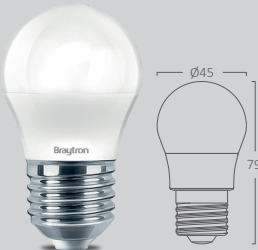

5W E27 Mini Glob Ampul

$1,85