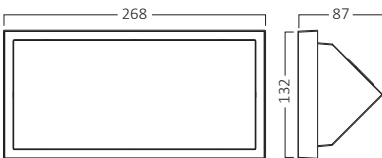

YENİ ÜRÜN

IP65

LED

20.000 SAAT

2 YIL GARANTİ

MODEL NO	TİP	GÖVDE RENGİ	KELVİN	WATT	LÜMEN	VOLTAJ	CRI	P.F.	AÇI	MATERYAL	KOLİ ADEDİ	FİYAT
BG37-00582	Napoli	Grey	3 CCT	20W	2000Lm	220-240V	>80	>0.95	120°	Plastik	20	\$32,00