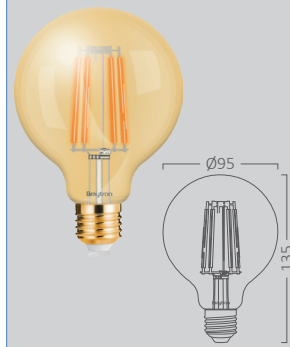

6W E27 G95 Amber Ampul

$8,50

ÜRÜN KODU	IŞIK RENGİ	FİYATI
BB47-00620	2200K	$8,50
Watt	6W	
Duy	E27	
Lümen	510	
Voltaj	220V-240VAC	
Materyal	Cam	
Koli adedi	50