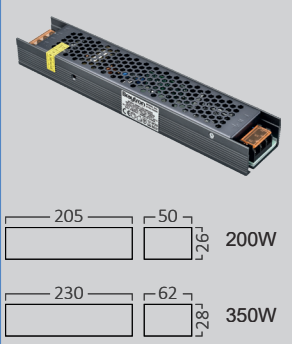

48VDC Max.200W Ve Max.350W Led Driver $40,00

ÜRÜN KODU	WATT	AKIM	FİYATI
BY03-22000	200W	4A	$40,00
BY03-23500	350W	7.2A	$57,00

Çıkış voltajı	48VDC
Giriş Voltajı	100V-240VAC
IP	IP20
Materyal	Alüminyum
200W Koli adedi	56
350W Koli adedi	42