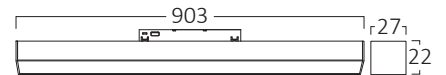

MODEL NO	TİP	GÖVDE RENGİ	KELVİN	WATT	LÜMEN	VOLTAJ	CRI	P.F.	AÇI	MATERYAL	KOLİ ADEDİ	FİYAT
BD60-00301	LNR300	Siyah	3000K	10W	950Lm	48VDC	>90	>0.9	120°	Alüminyum	20	$15,00
BD60-00311	LNR300	Siyah	4000K	10W	950Lm	48VDC	>90	>0.9	120°	Alüminyum	20	$15,00
BD60-00601	LNR600	Siyah	3000K	18W	1850Lm	48VDC	>90	>0.9	120°	Alüminyum	20	$23,00
BD60-00611	LNR600	Siyah	4000K	18W	1850Lm	48VDC	>90	>0.9	120°	Alüminyum	20	$23,00
BD60-00901	LNR900	Siyah	3000K	36W	3890Lm	48VDC	>90	>0.9	120°	Alüminyum	12	$42,00
BD60-00911	LNR900	Siyah	4000K	36W	3890Lm	48VDC	>90	>0.9	120°	Alüminyum	12	$42,00

36W

* Yukarıda belirtilen teknik bilgiler tolerans $\pm$ 10 olabilir. Son güncellenen bilgiler için lütfen www.braytron.com web sitesini ziyaret edin.