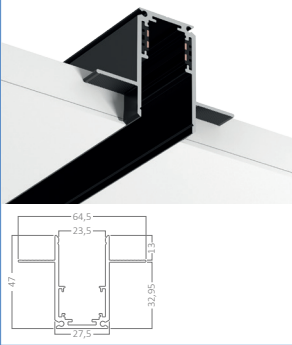

48VDC Trimless Sıva Altı Magnetik Ray $26,80

ÜRÜN KODU	UZUNLUK	FİYATI
BY41-00111	1M	$26,80
BY41-00121	2M	$53,60
BY41-00131	3M	$80,40

Ürün rengi	Siyah
Çıkış Voltaj	48VDC
Giriş Voltaj	48VAC
IP	IP20
Materyal	Alüminyum
Koli adedi	4