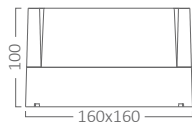

BG38-01101
BG38-01111