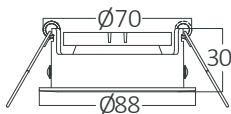

* Yukarıda belirtilen teknik bilgiler tolerans $\pm\%10$ olabilir. Son güncellenen bilgiler için lütfen www.braytron.com web sitesini ziyaret edin.