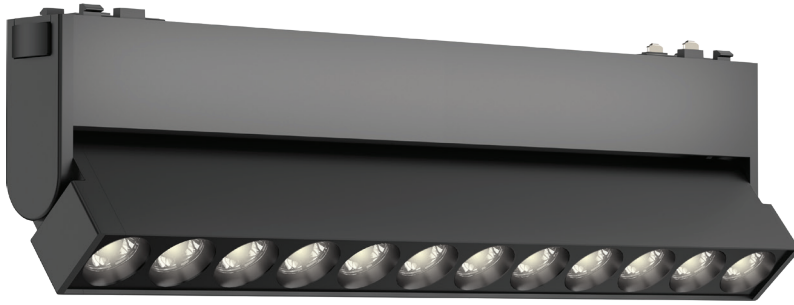

YENİ ÜRÜN

LED 30.000 SAAT 3 YIL GARANTİ

MODEL NO	TİP	GÖVDE RENGİ	KELVİN	WATT	LÜMEN	VOLTAJ	CRI	P.F.	AÇI	MATERYAL	KOLİ ADEDİ	FİYAT
BD60-13101	WSL110	Siyah	3000K	6W	370Lm	48VDC	>90	>0.9	24°	Alüminyum	10	$31,00
BD60-13111	WSL110	Siyah	4000K	6W	370Lm	48VDC	>90	>0.9	24°	Alüminyum	10	$31,00
BD60-13201	WSL250	Siyah	3000K	12W	850Lm	48VDC	>90	>0.9	24°	Alüminyum	10	$43,00
BD60-13211	WSL250	Siyah	4000K	12W	850Lm	48VDC	>90	>0.9	24°	Alüminyum	10	$43,00

* Yeni ürünlerimiz 6. aydan itibaren stoklarımızda olacaktır.

* Yukarıda belirtilen teknik bilgiler tolerans $\pm$ %10 olabilir. Son güncellenen bilgiler için lütfen www.braytron.com web sitesini ziyaret edin.