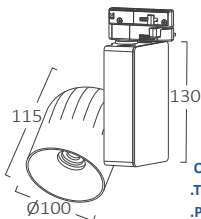

### Uygulamalar

- Mağazalarda
- Ofislerde
- Otellerde
- Sergi salonlarında
- Kafe & restoranlarda
- Yaşam alanlarında

Powered by  
**PHILIPS LED**

MODEL NO	TİP	SOKET TİPİ	GÖVDE RENGİ	KELVİN	WATT	LÜMEN	VOLTAJ	CRI	P.F.	AÇI	MATERYAL	KOLİ ADEDİ	FİYAT
BD30-20400	Shopline-PF	Monofaze	Beyaz	3000K	40W	3600Lm	220V-240VAC	>80	>0.95	36°	Alüminyum	12	\$52,50
BD30-20410	Shopline-PF	Monofaze	Beyaz	4000K	40W	3600Lm	220V-240VAC	>80	>0.95	36°	Alüminyum	12	\$52,50
BD30-20420	Shopline-PF	Monofaze	Beyaz	5000K	40W	3600Lm	220V-240VAC	>80	>0.95	36°	Alüminyum	12	\$52,50
BD30-20430	Shopline-PF	Monofaze	Beyaz	6500K	40W	3600Lm	220V-240VAC	>80	>0.95	36°	Alüminyum	12	\$52,50
BD30-20401	Shopline-PF	Monofaze	Siyah	3000K	40W	3600Lm	220V-240VAC	>80	>0.95	36°	Alüminyum	12	\$52,50
BD30-20411	Shopline-PF	Monofaze	Siyah	4000K	40W	3600Lm	220V-240VAC	>80	>0.95	36°	Alüminyum	12	\$52,50
BD30-20421	Shopline-PF	Monofaze	Siyah	5000K	40W	3600Lm	220V-240VAC	>80	>0.95	36°	Alüminyum	12	\$52,50
BD30-20431	Shopline-PF	Monofaze	Siyah	6500K	40W	3600Lm	220V-240VAC	>80	>0.95	36°	Alüminyum	12	\$52,50
BD30-70400	Shopline-PF	Trifaze	Beyaz	3000K	40W	3600Lm	220V-240VAC	>80	>0.95	36°	Alüminyum	12	\$57,50
BD30-70410	Shopline-PF	Trifaze	Beyaz	4000K	40W	3600Lm	220V-240VAC	>80	>0.95	36°	Alüminyum	12	\$57,50
BD30-70420	Shopline-PF	Trifaze	Beyaz	5000K	40W	3600Lm	220V-240VAC	>80	>0.95	36°	Alüminyum	12	\$57,50
BD30-70430	Shopline-PF	Trifaze	Beyaz	6500K	40W	3600Lm	220V-240VAC	>80	>0.95	36°	Alüminyum	12	\$57,50
BD30-70401	Shopline-PF	Trifaze	Siyah	3000K	40W	3600Lm	220V-240VAC	>80	>0.95	36°	Alüminyum	12	\$57,50
BD30-70411	Shopline-PF	Trifaze	Siyah	4000K	40W	3600Lm	220V-240VAC	>80	>0.95	36°	Alüminyum	12	\$57,50
BD30-70421	Shopline-PF	Trifaze	Siyah	5000K	40W	3600Lm	220V-240VAC	>80	>0.95	36°	Alüminyum	12	\$57,50
BD30-70431	Shopline-PF	Trifaze	Siyah	6500K	40W	3600Lm	220V-240VAC	>80	>0.95	36°	Alüminyum	12	\$57,50