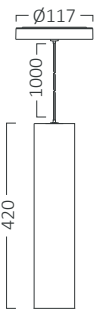

BD62-00201
BD62-00211

* Yukarıda belirtilen teknik bilgiler tolerans $\pm$ 10 olabilir. Son güncellenen bilgiler için lütfen www.braytron.com web sitesini ziyaret edin.