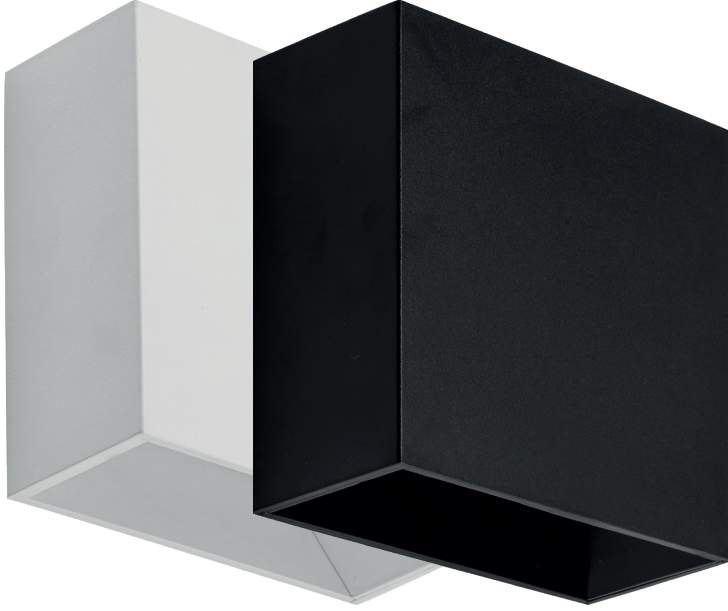

BG38-00010

BG38-00011