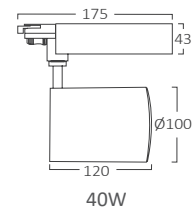

Opsiyonlar
• Tridonic Driver
• Philips Driver

Fiyat
+$7,50
+$7,50