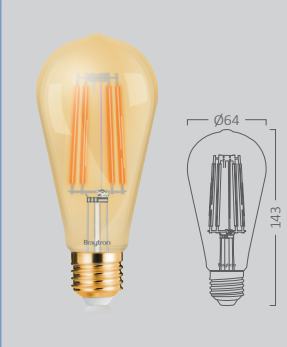

6W E27 ST64 Amber Ampul

$5,00