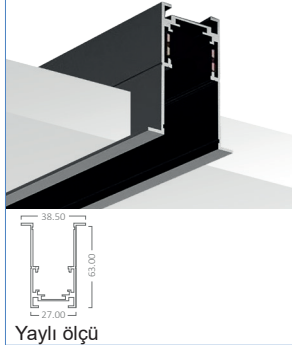

48VDC Sıva Altı Yaylı Magnetik Ray $26,80

ÜRÜN KODU	UZUNLUK	FİYATI
BY41-00411	1M	$26,80
BY41-00421	2M	$53,60
BY41-00431	3M	$80,40

Ürün rengi	Siyah
Çıkış Voltaj	48VDC
Giriş Voltaj	48VAC
IP	IP20
Materyal	Alüminyum
Koli adedi	4

Yaylı ölçü