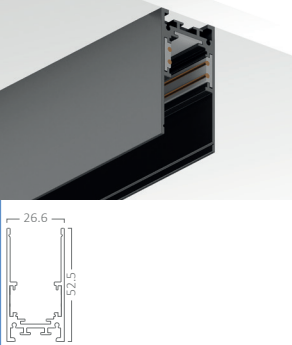

48VDC Sıva Üstü Derin Magnetik Ray $26,80

ÜRÜN KODU	UZUNLUK	FİYATI
BY41-00211	1M	$26,80
BY41-00221	2M	$53,60
BY41-00231	3M	$80,40

Ürün rengi	Siyah
Çıkış Voltaj	48VDC
Giriş Voltaj	48VAC
IP	IP20
Materyal	Alüminyum
Koli adedi	6