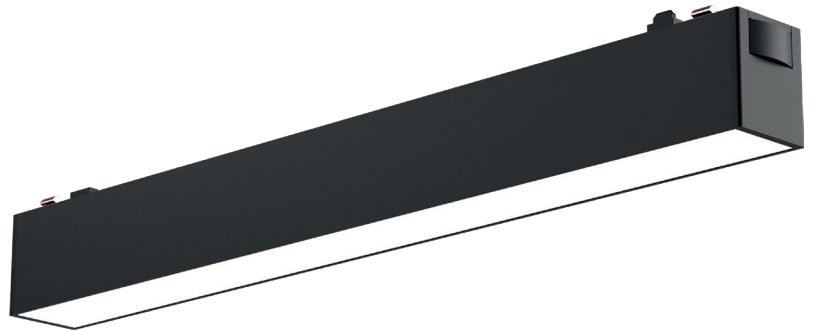

ÜRÜN KODU	FİYATI
BY41-90081	\$3,00

IP: IP20  
 Materyal: Metal  
 Koli adedi: 100

MODEL NO	TİP	GÖVDE RENGİ	KELVİN	WATT	LÜMEN	VOLTAJ	CRI	P.F.	AÇI	MATERYAL	KOLİ ADEDİ	FİYAT
BD60-10301	LNR300	Siyah	3000K	10W	950Lm	48VDC	>90	>0.9	120°	Alüminyum	30	\$18,00
BD60-10311	LNR300	Siyah	4000K	10W	950Lm	48VDC	>90	>0.9	120°	Alüminyum	30	\$18,00
BD60-10601	LNR600	Siyah	3000K	18W	1850Lm	48VDC	>90	>0.9	120°	Alüminyum	30	\$25,00
BD60-10611	LNR600	Siyah	4000K	18W	1850Lm	48VDC	>90	>0.9	120°	Alüminyum	30	\$25,00