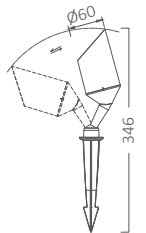

* Yukarıda belirtilen teknik bilgiler tolerans $\pm$ 10 olabilir. Son güncellenen bilgiler için lütfen www.braytron.com web sitesini ziyaret edin.