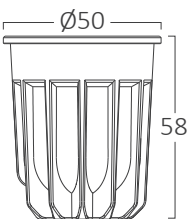

### Uygulamalar

- Mağazalarda
- Ofislerde
- Otellerde
- Sergi salonlarında
- Kafe & restoranlarda
- Yaşam alanlarında

MODEL NO	TİP	SOKET TİPİ	GÖVDE RENGİ	KELVİN	WATT	LÜMEN	VOLTAJ	CRI	P.F.	AÇI	MATERYAL	KOLİ ADEDİ	FİYAT
BA23-31001	Premium	MR16	Siyah	3000K	10W	1000Lm	220V-240VAC	>80	>0.95	38°	ThermoPC	100	\$9,50
BA23-31011	Premium	MR16	Siyah	4000K	10W	1000Lm	220V-240VAC	>80	>0.95	38°	ThermoPC	100	\$9,50
BA23-31031	Premium	MR16	Siyah	6500K	10W	1000Lm	220V-240VAC	>80	>0.95	38°	ThermoPC	100	\$9,50